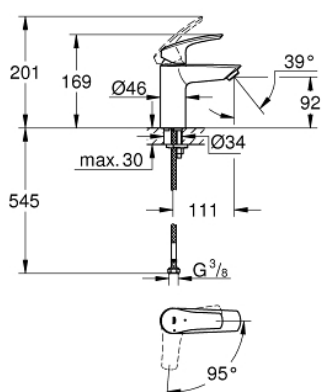

23 974 003 EUROSMART СМЕСИТЕЛЬ ОДНОРЫЧАЖНЫЙ ДЛЯ РАКОВИНЫ, DN 15 РАЗМЕР S

ОПИСАНИЕ ПРОДУКТА

- Colour: хром
- монтаж на одно отверстие
- металлический рычаг
- GROHE SmoothControl керамический картридж 28 мм
- EcoMode подача холодной воды в среднем положении рычага экономит горячую воду
- с ограничителем температуры
- GROHE LongLife Finish - стойкое долговечное покрытие
- Low Flow Rate for exceptional efficiency
- максимальный расход (при давлении 3 бара): 3,5 л/мин
- Изолированный водоток - вода не контактирует с металлами корпуса смесителя
- GROHE FastFixation система быстрого монтажа
- гладкий корпус
- гибкая подводка
- профессиональная серия

23 974 003 **EUROSMART СМЕСИТЕЛЬ ОДНОРЫЧАЖНЫЙ ДЛЯ РАКОВИНЫ, DN 15**
РАЗМЕР S

ЗАПАСНЫЕ ЧАСТИ

- 1: Рычаг (Spare part-nr. 48551000)
- 2: Колпак (Spare part-nr. 46116000)
- 3: Картридж (Spare part-nr. 48533000)
- 4: Аэратор (Spare part-nr. 42604000)
- 5: Обратное резьбовое соединение (Spare part-nr. 46645000)
- 6: Сливной нажимной гарнитур (Spare part-nr. 65807000)*
- 7: Монтажный ключ (Spare part-nr. 19017000)*