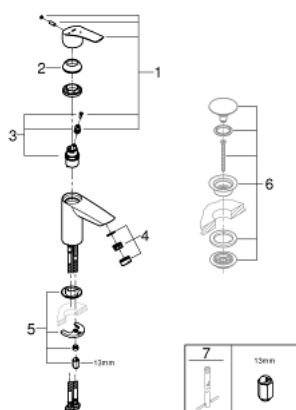

23 974 003 EUROSMART СМЕСИТЕЛЬ ОДНОРЫЧАЖНЫЙ ДЛЯ РАКОВИНЫ, DN 15 РАЗМЕР S

ОПИСАНИЕ ПРОДУКТА

- Colour: хром
- монтаж на одно отверстие
- металлический рычаг
- GROHE SmoothControl керамический картридж 28 мм
- EcoMode подача холодной воды в среднем положении рычага экономит горячую воду
- с ограничителем температуры
- GROHE LongLife Finish - стойкое долговечное покрытие
- Low Flow Rate for exceptional efficiency
- максимальный расход (при давлении 3 бара): 3,5 л/мин
- Изолированный водоток - вода не контактирует с металлами корпуса смесителя
- GROHE FastFixation система быстрого монтажа
- гладкий корпус
- гибкая подводка
- профессиональная серия

23 974 003 **EUROSMART СМЕСИТЕЛЬ ОДНОРЫЧАЖНЫЙ ДЛЯ РАКОВИНЫ, DN 15**
РАЗМЕР S

ЗАПАСНЫЕ ЧАСТИ

- 1: Рычаг (Spare part-nr. 48551000)
- 2: Колпак (Spare part-nr. 46116000)
- 3: Картридж (Spare part-nr. 48533000)
- 4: Аэратор (Spare part-nr. 42604000)
- 5: Обратное резьбовое соединение (Spare part-nr. 46645000)
- 6: Сливной нажимной гарнитур (Spare part-nr. 65807000)*
- 7: Монтажный ключ (Spare part-nr. 19017000)*