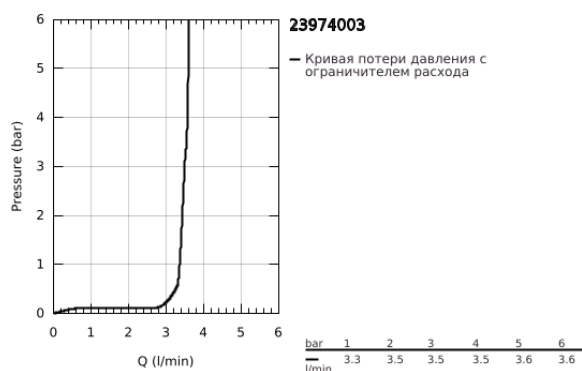

23 974 003 EUROSMART СМЕСИТЕЛЬ ОДНОРЫЧАЖНЫЙ ДЛЯ РАКОВИНЫ, DN 15 РАЗМЕР S

ОПИСАНИЕ ПРОДУКТА

- Colour: хром
- монтаж на одно отверстие
- металлический рычаг
- GROHE SmoothControl керамический картридж 28 мм
- OpenCold подача холодной воды в среднем положении рычага экономит горячую воду
- с ограничителем температуры
- GROHE LongLife Finish - стойкое долговечное покрытие
- Low Flow Rate for exceptional efficiency
- максимальный расход (при давлении 3 бара): 3,5 л/мин
- Изолированный водоток - вода не контактирует с металлами корпуса смесителя
- GROHE FastFixation система быстрого монтажа
- гладкий корпус
- гибкая подводка
- профессиональная серия