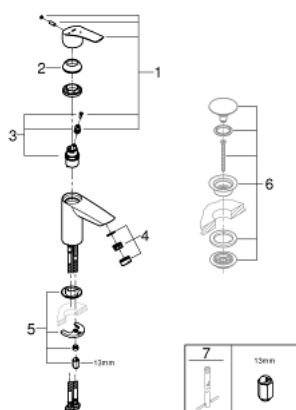

23 974 003 EUROSMART СМЕСИТЕЛЬ ОДНОРЫЧАЖНЫЙ ДЛЯ РАКОВИНЫ, DN 15 РАЗМЕР S

ОПИСАНИЕ ПРОДУКТА

- Colour: хром
- монтаж на одно отверстие
- металлический рычаг
- GROHE SmoothControl керамический картридж 28 мм
- OpenCold подача холодной воды в среднем положении рычага экономит горячую воду
- с ограничителем температуры
- GROHE LongLife Finish - стойкое долговечное покрытие
- Low Flow Rate for exceptional efficiency
- максимальный расход (при давлении 3 бара): 3,5 л/мин
- Изолированный водоток - вода не контактирует с металлами корпуса смесителя
- GROHE FastFixation система быстрого монтажа
- гладкий корпус
- гибкая подводка
- профессиональная серия

23 974 003 **EUROSMART СМЕСИТЕЛЬ ОДНОРЫЧАЖНЫЙ ДЛЯ РАКОВИНЫ, DN 15**
РАЗМЕР S

ЗАПАСНЫЕ ЧАСТИ

- 1: Рычаг (Spare part-nr. 48551000)
- 2: Колпак (Spare part-nr. 46116000)
- 3: Картридж (Spare part-nr. 48533000)
- 4: Аэратор (Spare part-nr. 42604000)
- 5: Обратное резьбовое соединение (Spare part-nr. 46645000)
- 6: Сливной нажимной гарнитур (Spare part-nr. 65807000)*
- 7: Монтажный ключ (Spare part-nr. 19017000)*