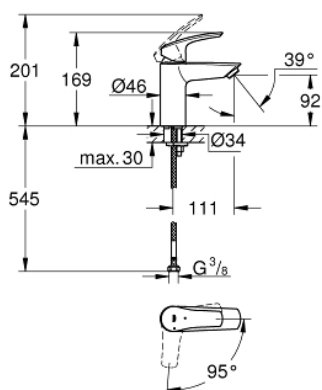

23 974 003 EUROSMART СМЕСИТЕЛЬ ОДНОРЫЧАЖНЫЙ ДЛЯ РАКОВИНЫ, DN 15 РАЗМЕР S

ОПИСАНИЕ ПРОДУКТА

- Colour: хром
- монтаж на одно отверстие
- металлический рычаг
- GROHE SmoothControl керамический картридж 28 мм
- OpenCold подача холодной воды в среднем положении рычага экономит горячую воду
- с ограничителем температуры
- GROHE LongLife Finish - стойкое долговечное покрытие
- Low Flow Rate for exceptional efficiency
- максимальный расход (при давлении 3 бара): 3,5 л/мин
- Изолированный водоток - вода не контактирует с металлами корпуса смесителя
- GROHE FastFixation система быстрого монтажа
- гладкий корпус
- гибкая подводка
- профессиональная серия

23 974 003 **EUROSMART СМЕСИТЕЛЬ ОДНОРЫЧАЖНЫЙ ДЛЯ РАКОВИНЫ, DN 15**
РАЗМЕР S

ЗАПАСНЫЕ ЧАСТИ

- 1: Рычаг (Spare part-nr. 48551000)
- 2: Колпак (Spare part-nr. 46116000)
- 3: Картридж (Spare part-nr. 48533000)
- 4: Аэратор (Spare part-nr. 42604000)
- 5: Обратное резьбовое соединение (Spare part-nr. 46645000)
- 6: Сливной нажимной гарнитур (Spare part-nr. 65807000)*
- 7: Монтажный ключ (Spare part-nr. 19017000)*