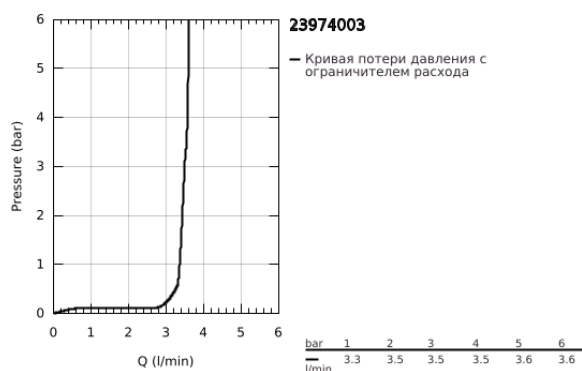

23 974 003 EUROSMART СМЕСИТЕЛЬ ОДНОРЫЧАЖНЫЙ ДЛЯ РАКОВИНЫ, DN 15 РАЗМЕР S

ОПИСАНИЕ ПРОДУКТА

- Colour: хром
- монтаж на одно отверстие
- металлический рычаг
- GROHE SmoothControl керамический картридж 28 мм
- EcoMode подача холодной воды в среднем положении рычага экономит горячую воду
- с ограничителем температуры
- GROHE LongLife Finish - стойкое долговечное покрытие
- Low Flow Rate for exceptional efficiency
- максимальный расход (при давлении 3 бара): 3,5 л/мин
- Изолированный водоток - вода не контактирует с металлами корпуса смесителя
- GROHE FastFixation система быстрого монтажа
- гладкий корпус
- гибкая подводка
- профессиональная серия