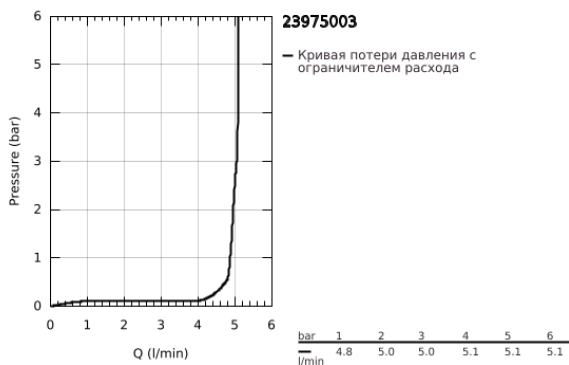

23 975 003 EUROSMART СМЕСИТЕЛЬ ОДНОРЫЧАЖНЫЙ ДЛЯ РАКОВИНЫ, 1/2" РАЗМЕР M

ОПИСАНИЕ ПРОДУКТА (1/2)

- Colour: хром
- монтаж на одно отверстие
- 2-in-1 hybrid with touchless (cold water) or manual operation
- ручное управление имеет приоритет
- металлический рычаг
- GROHE SilkMove Плавность и точность управления - керамический картридж 28 мм
- с ограничителем температуры
- инфракрасная электроника
- с инфракрасным датчиком для двусторонней связи для мониторинга, настройки и сервисного обслуживания
- 6V литиевая батарейка, тип CR-P2
- Срок службы батарейки: прибл. 7 лет (150 включений в день)
- обратный клапан
- грязеулавливающий фильтр
- со встроенным электромагнитным клапаном
- внешняя батарея
- многоступенчатый указатель состояния батарейки
- 7 предустановленных режимов:
- совместимо с автосмывом Sensia Arena, Sensia Pro, Hygienea
- - режим очистки
- дополнительные функции и точные настройки с помощью пульта дистанционного управления 36 407
- GROHE EcoJoy Технология совершенного потока при уменьшенном расходе воды
- максимальный расход воды (при 3 бара): 5 л/мин
- Изолированный водоток - вода не контактирует с металлами корпуса смесителя
- система быстрого монтажа
- гладкий корпус
- гибкая подводка
- минимальное давление 1,0 бар
- сертификат CE (Европейское соответствие)

Pure Freude
an Wasser

23 975 003 **EUROSMART СМЕСИТЕЛЬ ОДНОРЫЧАЖНЫЙ ДЛЯ РАКОВИНЫ, 1/2"**
РАЗМЕР M

ОПИСАНИЕ ПРОДУКТА (2/2)

- профессиональная серия