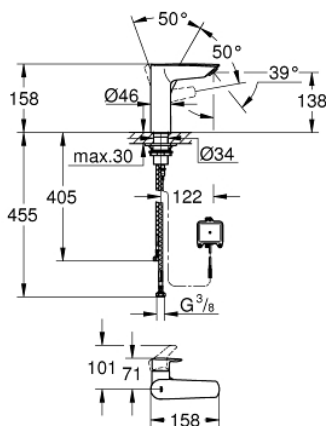

23 975 003 EUROSMART СМЕСИТЕЛЬ ОДНОРЫЧАЖНЫЙ ДЛЯ РАКОВИНЫ, 1/2" РАЗМЕР M

ОПИСАНИЕ ПРОДУКТА (1/2)

- Colour: хром
- монтаж на одно отверстие
- 2-in-1 hybrid with touchless (cold water) or manual operation
- ручное управление имеет приоритет
- металлический рычаг
- GROHE SilkMove Плавность и точность управления - керамический картридж 28 мм
- с ограничителем температуры
- инфракрасная электроника
- с инфракрасным датчиком для двусторонней связи для мониторинга, настройки и сервисного обслуживания
- 6V литиевая батарейка, тип CR-P2
- Срок службы батарейки: прибл. 7 лет (150 включений в день)
- обратный клапан
- грязеулавливающий фильтр
- со встроенным электромагнитным клапаном
- внешняя батарея
- многоступенчатый указатель состояния батарейки
- 7 предустановленных режимов:
- совместимо с автосмывом Sensia Arena, Sensia Pro, Hygienea
- - режим очистки
- дополнительные функции и точные настройки с помощью пульта дистанционного управления 36 407
- GROHE EcoJoy Технология совершенного потока при уменьшенном расходе воды
- максимальный расход воды (при 3 бара): 5 л/мин
- Изолированный водоток - вода не контактирует с металлами корпуса смесителя
- система быстрого монтажа
- гладкий корпус
- гибкая подводка
- минимальное давление 1,0 бар
- сертификат CE (Европейское соответствие)

Pure Freude
an Wasser

23 975 003 **EUROSMART СМЕСИТЕЛЬ ОДНОРЫЧАЖНЫЙ ДЛЯ РАКОВИНЫ, 1/2"**
РАЗМЕР M

ОПИСАНИЕ ПРОДУКТА (2/2)

- профессиональная серия