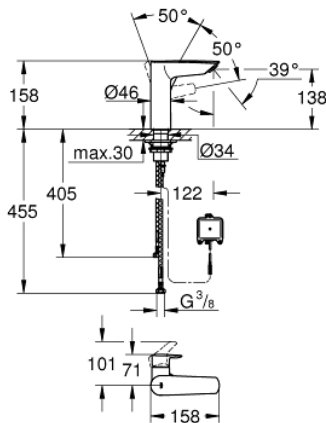

23 975 243 3 EUROSMART СМЕСИТЕЛЬ ОДНОРЫЧАЖНЫЙ ДЛЯ РАКОВИНЫ, 1/2" РАЗМЕР M

ОПИСАНИЕ ПРОДУКТА (1/2)

- Colour: матовый чёрный
- монтаж на одно отверстие
- 2-in-1 hybrid with touchless (cold water) or manual operation
- ручное управление имеет приоритет
- металлический рычаг
- GROHE SilkMove Плавность и точность управления - керамический картридж 28 мм
- с ограничителем температуры
- инфракрасная электроника
- с инфракрасным датчиком для двусторонней связи для мониторинга, настройки и сервисного обслуживания
- 6V литиевая батарейка, тип CR-P2
- Срок службы батарейки: прибл. 7 лет (150 включений в день)
- обратный клапан
- грязеулавливающий фильтр
- со встроенным электромагнитным клапаном
- внешняя батарея
- многоступенчатый указатель состояния батарейки
- 7 предустановленных режимов:
- совместимо с автосмывом Sensia Arena, Sensia Pro, Hygiene
- - режим очистки
- дополнительные функции и точные настройки с помощью пульта дистанционного управления 36 407
- GROHE EcoJoy Технология совершенного потока при уменьшенном расходе воды
- максимальный расход воды (при 3 бара): 5 л/мин
- Изолированный водоток - вода не контактирует с металлами корпуса смесителя
- система быстрого монтажа
- гладкий корпус
- гибкая подводка
- минимальное давление 1,0 бар
- сертификат CE (Европейское соответствие)

Pure Freude
an Wasser

23 975 243 3 **EUROSMART СМЕСИТЕЛЬ ОДНОРЫЧАЖНЫЙ ДЛЯ РАКОВИНЫ, 1/2"**
РАЗМЕР M

ОПИСАНИЕ ПРОДУКТА (2/2)

- профессиональная серия