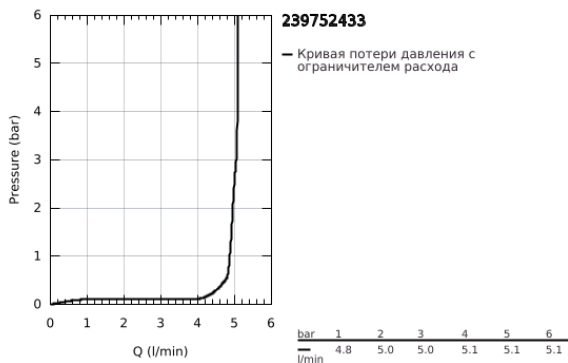

23 975 243 3 EUROSMART СМЕСИТЕЛЬ ОДНОРЫЧАЖНЫЙ ДЛЯ РАКОВИНЫ, 1/2" РАЗМЕР M

ОПИСАНИЕ ПРОДУКТА (1/2)

- Colour: матовый чёрный
- монтаж на одно отверстие
- 2-in-1 hybrid with touchless (cold water) or manual operation
- ручное управление имеет приоритет
- металлический рычаг
- GROHE SilkMove Плавность и точность управления - керамический картридж 28 мм
- с ограничителем температуры
- инфракрасная электроника
- с инфракрасным датчиком для двусторонней связи для мониторинга, настройки и сервисного обслуживания
- 6V литиевая батарейка, тип CR-P2
- Срок службы батарейки: прибл. 7 лет (150 включений в день)
- обратный клапан
- грязеулавливающий фильтр
- со встроенным электромагнитным клапаном
- внешняя батарея
- многоступенчатый указатель состояния батарейки
- 7 предустановленных режимов:
- совместимо с автосмывом Sensia Arena, Sensia Pro, Hygiene
- - режим очистки
- дополнительные функции и точные настройки с помощью пульта дистанционного управления 36 407
- GROHE EcoJoy Технология совершенного потока при уменьшенном расходе воды
- максимальный расход воды (при 3 бара): 5 л/мин
- Изолированный водоток - вода не контактирует с металлами корпуса смесителя
- система быстрого монтажа
- гладкий корпус
- гибкая подводка
- минимальное давление 1,0 бар
- сертификат CE (Европейское соответствие)

Pure Freude
an Wasser

23 975 243 3 **EUROSMART СМЕСИТЕЛЬ ОДНОРЫЧАЖНЫЙ ДЛЯ РАКОВИНЫ, 1/2"**
РАЗМЕР M

ОПИСАНИЕ ПРОДУКТА (2/2)

- профессиональная серия