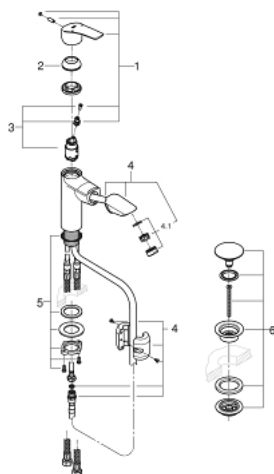

23 976 003 EUROSMART СМЕСИТЕЛЬ ОДНОРЫЧАЖНЫЙ ДЛЯ РАКОВИНЫ, 1/2" РАЗМЕР M

ОПИСАНИЕ ПРОДУКТА

- Colour: хром
- выдвижной излив
- монтаж на одно отверстие
- металлический рычаг
- GROHE SilkMove Плавность и точность управления - керамический картридж 28 мм
- настраиваемый ограничитель потока
- с ограничителем температуры
- GROHE EcoJoy Технология совершенного потока при уменьшенном расходе воды
- максимальный расход воды (при 3 бара): 5 л/мин
- система быстрого монтажа
- MagneticDocking гарантирует легкое вытяжение и возврат головки аэратора в исходное положение
- нажимной донный клапан 1 1/4"
- гибкая подводка
- профессиональная серия

23 976 003 **EUROSMART СМЕСИТЕЛЬ ОДНОРЫЧАЖНЫЙ ДЛЯ РАКОВИНЫ, 1/2"**
РАЗМЕР M

ЗАПАСНЫЕ ЧАСТИ

- 1: Рычаг (Spare part-nr. 48548000)
- 2: Колпак (Spare part-nr. 46116000)
- 3: Картридж (Spare part-nr. 46963000)
- 4: Выдвижной излив (Spare part-nr. 48573000)
- 4.1: Аэратор (Spare part-nr. 48159000)
- 5: Schaftbefestigung (Spare part-nr. 48384000)
- 6: Сливной нажимной гарнитур (Spare part-nr. 65807000)