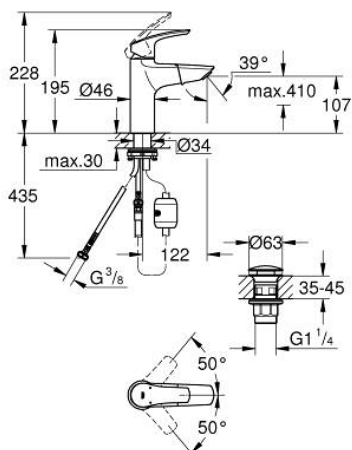

23 976 003 EUROSMART СМЕСИТЕЛЬ ОДНОРЫЧАЖНЫЙ ДЛЯ РАКОВИНЫ, 1/2" РАЗМЕР M

ОПИСАНИЕ ПРОДУКТА

- Colour: хром
- выдвижной излив
- монтаж на одно отверстие
- металлический рычаг
- GROHE SilkMove Плавность и точность управления - керамический картридж 28 мм
- настраиваемый ограничитель потока
- с ограничителем температуры
- GROHE EcoJoy Технология совершенного потока при уменьшенном расходе воды
- максимальный расход воды (при 3 бара): 5 л/мин
- система быстрого монтажа
- MagneticDocking гарантирует легкое вытяжение и возврат головки аэратора в исходное положение
- нажимной донный клапан 1 1/4"
- гибкая подводка
- профессиональная серия

23 976 003 **EUROSMART СМЕСИТЕЛЬ ОДНОРЫЧАЖНЫЙ ДЛЯ РАКОВИНЫ, 1/2"**
РАЗМЕР M

ЗАПАСНЫЕ ЧАСТИ

- 1: Рычаг (Spare part-nr. 48548000)
- 2: Колпак (Spare part-nr. 46116000)
- 3: Картридж (Spare part-nr. 46963000)
- 4: Выдвижной излив (Spare part-nr. 48573000)
- 4.1: Аэратор (Spare part-nr. 48159000)
- 5: Schaftbefestigung (Spare part-nr. 48384000)
- 6: Сливной нажимной гарнитур (Spare part-nr. 65807000)