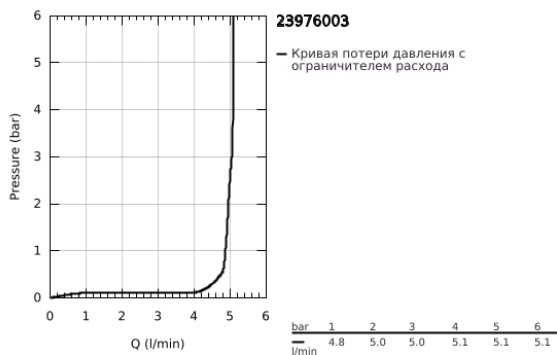

23 976 003 EUROSMART СМЕСИТЕЛЬ ОДНОРЫЧАЖНЫЙ ДЛЯ РАКОВИНЫ, 1/2" РАЗМЕР M

ОПИСАНИЕ ПРОДУКТА

- Colour: хром
- выдвижной излив
- монтаж на одно отверстие
- металлический рычаг
- GROHE SilkMove Плавность и точность управления - керамический картридж 28 мм
- настраиваемый ограничитель потока
- с ограничителем температуры
- GROHE EcoJoy Технология совершенного потока при уменьшенном расходе воды
- максимальный расход воды (при 3 бара): 5 л/мин
- система быстрого монтажа
- MagneticDocking гарантирует легкое вытяжение и возврат головки аэратора в исходное положение
- нажимной донный клапан 1 1/4"
- гибкая подводка
- профессиональная серия

23 976 003 **EUROSMART СМЕСИТЕЛЬ ОДНОРЫЧАЖНЫЙ ДЛЯ РАКОВИНЫ, 1/2"**
РАЗМЕР M

ЗАПАСНЫЕ ЧАСТИ

- 1: Рычаг (Spare part-nr. 48548000)
- 2: Колпак (Spare part-nr. 46116000)
- 3: Картридж (Spare part-nr. 46963000)
- 4: Выдвижной излив (Spare part-nr. 48573000)
- 4.1: Аэратор (Spare part-nr. 48159000)
- 5: Schaftbefestigung (Spare part-nr. 48384000)
- 6: Сливной нажимной гарнитур (Spare part-nr. 65807000)