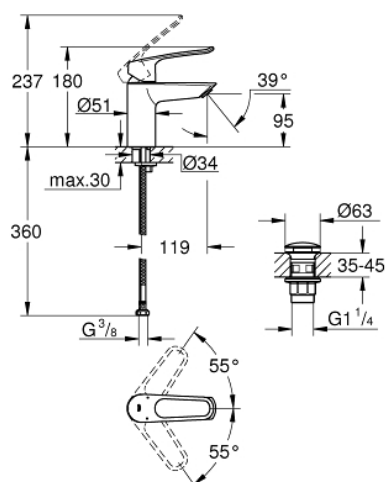

23 980 003 EUROSMART СМЕСИТЕЛЬ ОДНОРЫЧАЖНЫЙ ДЛЯ РАКОВИНЫ, DN 15 РАЗМЕР S

ОПИСАНИЕ ПРОДУКТА

- Colour: хром
- монтаж на одно отверстие
- металлическая рукоятка (с отверстием)
- длина рычага 130 мм
- GROHE SilkMove Плавность и точность управления - керамический картридж 35 мм
- максимальный расход (при 3 бар): 8,0 л/мин
- ламинарный регулятор струи
- настраиваемый ограничитель потока
- с ограничителем температуры
- GROHE FastFixation система быстрого монтажа
- нажимной донный клапан 1 1/4"
- гибкая подводка
- профессиональная серия

23 980 003 EUROSMART СМЕСИТЕЛЬ ОДНОРЫЧАЖНЫЙ ДЛЯ РАКОВИНЫ, DN 15 РАЗМЕР S

ЗАПАСНЫЕ ЧАСТИ

- 1: Рычаг (Spare part-nr. 48580000)
- 2: Колпак (Spare part-nr. 46492000)
- 3: Ограничитель температуры (Spare part-nr. 46375000)
- 4: Винтовая стяжка (Spare part-nr. 46460000)
- 5: Картридж (Spare part-nr. 46374000)
- 6: Ламинарный регулятор струи (Spare part-nr. 13960000)
- 7: Обратное резьбовое соединение (Spare part-nr. 46671000)
- 8: Сливной нажимной гарнитур (Spare part-nr. 65807000)
- 9: Монтажный ключ (Spare part-nr. 19017000)*
- 10: Ключ (Spare part-nr. 19332000)*