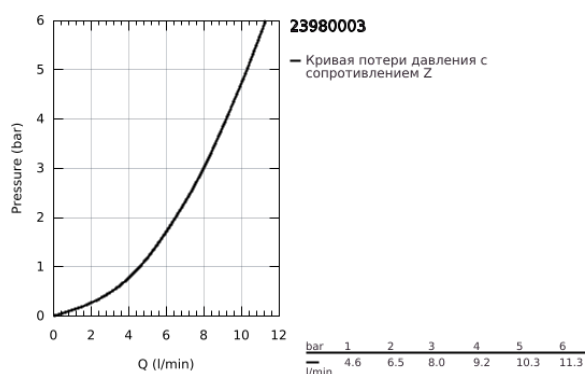

23 980 003 EUROSMART СМЕСИТЕЛЬ ОДНОРЫЧАЖНЫЙ ДЛЯ РАКОВИНЫ, DN 15 РАЗМЕР S

ОПИСАНИЕ ПРОДУКТА

- Colour: хром
- монтаж на одно отверстие
- металлическая рукоятка (с отверстием)
- длина рычага 130 мм
- GROHE SilkMove Плавность и точность управления - керамический картридж 35 мм
- максимальный расход (при 3 бар): 8,0 л/мин
- ламинарный регулятор струи
- настраиваемый ограничитель потока
- с ограничителем температуры
- GROHE FastFixation система быстрого монтажа
- нажимной донный клапан 1 1/4"
- гибкая подводка
- профессиональная серия