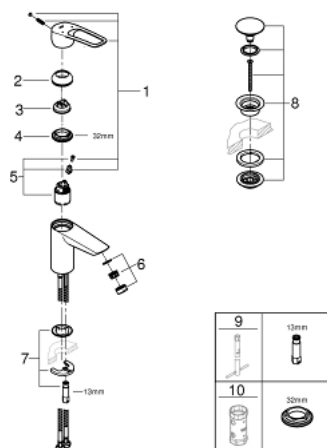

23 980 003 EUROSMART СМЕСИТЕЛЬ ОДНОРЫЧАЖНЫЙ ДЛЯ РАКОВИНЫ, DN 15 РАЗМЕР S

ОПИСАНИЕ ПРОДУКТА

- Colour: хром
- монтаж на одно отверстие
- металлическая рукоятка (с отверстием)
- длина рычага 130 мм
- GROHE SilkMove Плавность и точность управления - керамический картридж 35 мм
- максимальный расход (при 3 бар): 8,0 л/мин
- ламинарный регулятор струи
- настраиваемый ограничитель потока
- с ограничителем температуры
- GROHE FastFixation система быстрого монтажа
- нажимной донный клапан 1 1/4"
- гибкая подводка
- профессиональная серия

23 980 003 EUROSMART СМЕСИТЕЛЬ ОДНОРЫЧАЖНЫЙ ДЛЯ РАКОВИНЫ, DN 15 РАЗМЕР S

ЗАПАСНЫЕ ЧАСТИ

- 1: Рычаг (Spare part-nr. 48580000)
- 2: Колпак (Spare part-nr. 46492000)
- 3: Ограничитель температуры (Spare part-nr. 46375000)
- 4: Винтовая стяжка (Spare part-nr. 46460000)
- 5: Картридж (Spare part-nr. 46374000)
- 6: Ламинарный регулятор струи (Spare part-nr. 13960000)
- 7: Обратное резьбовое соединение (Spare part-nr. 46671000)
- 8: Сливной нажимной гарнитур (Spare part-nr. 65807000)
- 9: Монтажный ключ (Spare part-nr. 19017000)*
- 10: Ключ (Spare part-nr. 19332000)*