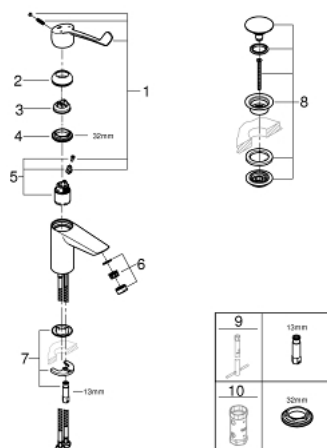

23 982 003 EUROSMART СМЕСИТЕЛЬ ОДНОРЫЧАЖНЫЙ ДЛЯ РАКОВИНЫ, DN 15 РАЗМЕР S

ОПИСАНИЕ ПРОДУКТА

- Colour: хром
- монтаж на одно отверстие
- длинный металлический рычаг
- длина рычага 156 мм
- GROHE SilkMove Плавность и точность управления - керамический картридж 35 мм
- максимальный расход (при 3 бар): 8,0 л/мин
- ламинарный регулятор струи
- настраиваемый ограничитель потока
- с ограничителем температуры
- GROHE FastFixation система быстрого монтажа
- нажимной донный клапан 1 1/4"
- гибкая подводка
- профессиональная серия

23 982 003 EUROSMART СМЕСИТЕЛЬ ОДНОРЫЧАЖНЫЙ ДЛЯ РАКОВИНЫ, DN 15 РАЗМЕР S

ЗАПАСНЫЕ ЧАСТИ

- 1: Рычаг (Spare part-nr. 48581000)
- 2: Колпак (Spare part-nr. 46492000)
- 3: Ограничитель температуры (Spare part-nr. 46375000)
- 4: Винтовая стяжка (Spare part-nr. 46460000)
- 5: Картридж (Spare part-nr. 46374000)
- 6: Ламинарный регулятор струи (Spare part-nr. 13960000)
- 7: Обратное резьбовое соединение (Spare part-nr. 46671000)
- 8: Сливной нажимной гарнитур (Spare part-nr. 65807000)
- 9: Монтажный ключ (Spare part-nr. 19017000)*
- 10: Ключ (Spare part-nr. 19332000)*