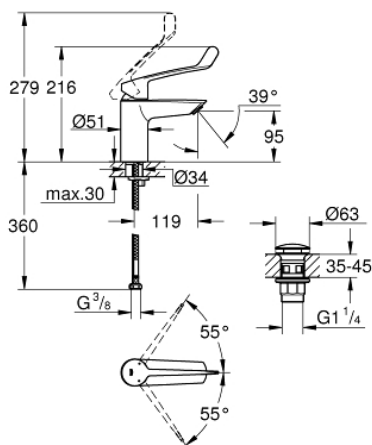

23 982 003 EUROSMART СМЕСИТЕЛЬ ОДНОРЫЧАЖНЫЙ ДЛЯ РАКОВИНЫ, DN 15 РАЗМЕР S

ОПИСАНИЕ ПРОДУКТА

- Colour: хром
- монтаж на одно отверстие
- длинный металлический рычаг
- длина рычага 156 мм
- GROHE SilkMove Плавность и точность управления - керамический картридж 35 мм
- максимальный расход (при 3 бар): 8,0 л/мин
- ламинарный регулятор струи
- настраиваемый ограничитель потока
- с ограничителем температуры
- GROHE FastFixation система быстрого монтажа
- нажимной донный клапан 1 1/4"
- гибкая подводка
- профессиональная серия

23 982 003 EUROSMART СМЕСИТЕЛЬ ОДНОРЫЧАЖНЫЙ ДЛЯ РАКОВИНЫ, DN 15 РАЗМЕР S

ЗАПАСНЫЕ ЧАСТИ

- 1: Рычаг (Spare part-nr. 48581000)
- 2: Колпак (Spare part-nr. 46492000)
- 3: Ограничитель температуры (Spare part-nr. 46375000)
- 4: Винтовая стяжка (Spare part-nr. 46460000)
- 5: Картридж (Spare part-nr. 46374000)
- 6: Ламинарный регулятор струи (Spare part-nr. 13960000)
- 7: Обратное резьбовое соединение (Spare part-nr. 46671000)
- 8: Сливной нажимной гарнитур (Spare part-nr. 65807000)
- 9: Монтажный ключ (Spare part-nr. 19017000)*
- 10: Ключ (Spare part-nr. 19332000)*