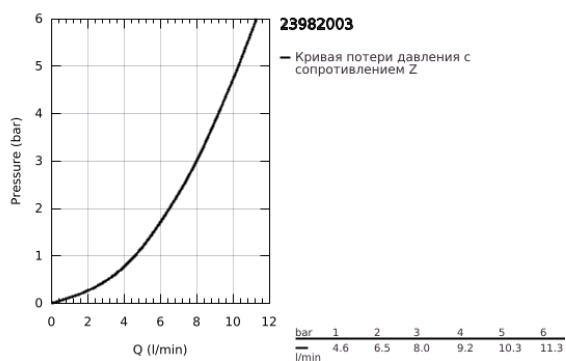

23 982 003 EUROSMART СМЕСИТЕЛЬ ОДНОРЫЧАЖНЫЙ ДЛЯ РАКОВИНЫ, DN 15 РАЗМЕР S

ОПИСАНИЕ ПРОДУКТА

- Colour: хром
- монтаж на одно отверстие
- длинный металлический рычаг
- длина рычага 156 мм
- GROHE SilkMove Плавность и точность управления - керамический картридж 35 мм
- максимальный расход (при 3 бар): 8,0 л/мин
- ламинарный регулятор струи
- настраиваемый ограничитель потока
- с ограничителем температуры
- GROHE FastFixation система быстрого монтажа
- нажимной донный клапан 1 1/4"
- гибкая подводка
- профессиональная серия