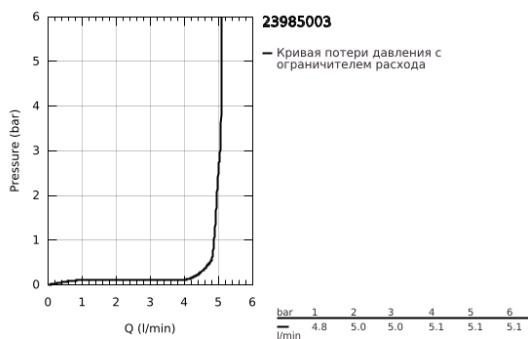

23 985 003 EUROSMART СМЕСИТЕЛЬ ОДНОРЫЧАЖНЫЙ ДЛЯ РАКОВИНЫ, 1/2" РАЗМЕР M

ОПИСАНИЕ ПРОДУКТА

- Colour: хром
- термостатическая защита от ожога
- установка ограничения максимальной температуры
- термическая дезинфекция без повторной настройки температуры
- инструмент для термической дезинфекции в комплекте
- монтаж на одно отверстие
- длинный металлический рычаг
- длина рычага 147 мм
- GROHE SilkMove Плавность и точность управления - керамический картридж 28 мм
- настраиваемый ограничитель потока
- Изолированный водоток - вода не контактирует с металлами корпуса смесителя
- встроенные обратные клапаны
- грязеулавливающие фильтры
- максимальный расход (при давлении 3 бара): 4 л/мин
- ламинарный регулятор струи
- GROHE FastFixation система быстрого монтажа
- гладкий корпус
- гибкая подводка
- максимальный перепад давления 5:1
- профессиональная серия

23 985 003 EUROSMART СМЕСИТЕЛЬ ОДНОРЫЧАЖНЫЙ ДЛЯ РАКОВИНЫ, 1/2" РАЗМЕР M

ЗАПАСНЫЕ ЧАСТИ

- 1: Рычаг (Spare part-nr. 48576000)
- 2: Колпак (Spare part-nr. 46116000)
- 3: Картридж (Spare part-nr. 48518000)
- 4: Ламинарный регулятор струи (Spare part-nr. 13960000)
- 5: Комплект рычаг и ключ (Spare part-nr. 48578000)
- 6: Обратное резьбовое соединение (Spare part-nr. 46645000)
- 7: Обратный клапан (Spare part-nr. 4257200M)
- 8: Фильтр (Spare part-nr. 4241300M)
- 9: Сливной нажимной гарнитур (Spare part-nr. 65807000)*
- 10: Монтажный ключ (Spare part-nr. 19017000)*