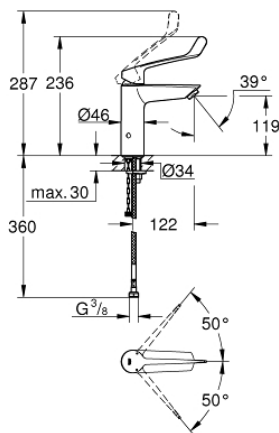

23 985 003 EUROSMART СМЕСИТЕЛЬ ОДНОРЫЧАЖНЫЙ ДЛЯ РАКОВИНЫ, 1/2" РАЗМЕР M

ОПИСАНИЕ ПРОДУКТА

- Colour: хром
- термостатическая защита от ожога
- установка ограничения максимальной температуры
- термическая дезинфекция без повторной настройки температуры
- инструмент для термической дезинфекции в комплекте
- монтаж на одно отверстие
- длинный металлический рычаг
- длина рычага 147 мм
- GROHE SilkMove Плавность и точность управления - керамический картридж 28 мм
- настраиваемый ограничитель потока
- Изолированный водоток - вода не контактирует с металлами корпуса смесителя
- встроенные обратные клапаны
- грязеулавливающие фильтры
- максимальный расход (при давлении 3 бара): 4 л/мин
- ламинарный регулятор струи
- GROHE FastFixation система быстрого монтажа
- гладкий корпус
- гибкая подводка
- максимальный перепад давления 5:1
- профессиональная серия

23 985 003 EUROSMART СМЕСИТЕЛЬ ОДНОРЫЧАЖНЫЙ ДЛЯ РАКОВИНЫ, 1/2" РАЗМЕР M

ЗАПАСНЫЕ ЧАСТИ

- 1: Рычаг (Spare part-nr. 48576000)
- 2: Колпак (Spare part-nr. 46116000)
- 3: Картридж (Spare part-nr. 48518000)
- 4: Ламинарный регулятор струи (Spare part-nr. 13960000)
- 5: Комплект рычаг и ключ (Spare part-nr. 48578000)
- 6: Обратное резьбовое соединение (Spare part-nr. 46645000)
- 7: Обратный клапан (Spare part-nr. 4257200M)
- 8: Фильтр (Spare part-nr. 4241300M)
- 9: Сливной нажимной гарнитур (Spare part-nr. 65807000)*
- 10: Монтажный ключ (Spare part-nr. 19017000)*