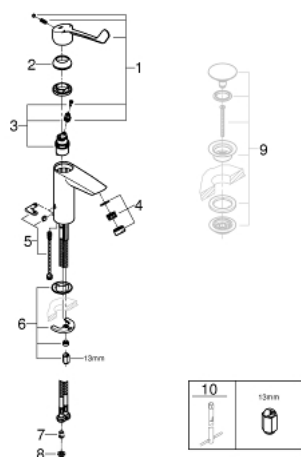

23 985 003 EUROSMART СМЕСИТЕЛЬ ОДНОРЫЧАЖНЫЙ ДЛЯ РАКОВИНЫ, 1/2" РАЗМЕР M

ОПИСАНИЕ ПРОДУКТА

- Colour: хром
- термостатическая защита от ожога
- установка ограничения максимальной температуры
- термическая дезинфекция без повторной настройки температуры
- инструмент для термической дезинфекции в комплекте
- монтаж на одно отверстие
- длинный металлический рычаг
- длина рычага 147 мм
- GROHE SilkMove Плавность и точность управления - керамический картридж 28 мм
- настраиваемый ограничитель потока
- Изолированный водоток - вода не контактирует с металлами корпуса смесителя
- встроенные обратные клапаны
- грязеулавливающие фильтры
- максимальный расход (при давлении 3 бара): 4 л/мин
- ламинарный регулятор струи
- GROHE FastFixation система быстрого монтажа
- гладкий корпус
- гибкая подводка
- максимальный перепад давления 5:1
- профессиональная серия

23 985 003 EUROSMART СМЕСИТЕЛЬ ОДНОРЫЧАЖНЫЙ ДЛЯ РАКОВИНЫ, 1/2" РАЗМЕР M

ЗАПАСНЫЕ ЧАСТИ

- 1: Рычаг (Spare part-nr. 48576000)
- 2: Колпак (Spare part-nr. 46116000)
- 3: Картридж (Spare part-nr. 48518000)
- 4: Ламинарный регулятор струи (Spare part-nr. 13960000)
- 5: Комплект рычаг и ключ (Spare part-nr. 48578000)
- 6: Обратное резьбовое соединение (Spare part-nr. 46645000)
- 7: Обратный клапан (Spare part-nr. 4257200M)
- 8: Фильтр (Spare part-nr. 4241300M)
- 9: Сливной нажимной гарнитур (Spare part-nr. 65807000)*
- 10: Монтажный ключ (Spare part-nr. 19017000)*