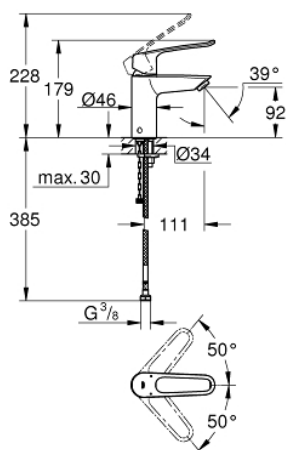

23 986 003 EUROSMART СМЕСИТЕЛЬ ОДНОРЫЧАЖНЫЙ ДЛЯ РАКОВИНЫ, DN 15 РАЗМЕР S

ОПИСАНИЕ ПРОДУКТА

- Colour: хром
- термостатическая защита от ожога
- установка ограничения максимальной температуры
- термическая дезинфекция без повторной настройки температуры
- инструмент для термической дезинфекции в комплекте
- монтаж на одно отверстие
- металлическая рукоятка (с отверстием)
- длина рычага 130 мм
- GROHE SilkMove Плавность и точность управления - керамический картридж 28 мм
- настраиваемый ограничитель потока
- встроенные обратные клапаны
- грязеулавливающие фильтры
- Изолированный водоток - вода не контактирует с металлами корпуса смесителя
- максимальный расход воды (при 3 бара): 5 л/мин
- ламинарный регулятор струи
- GROHE FastFixation система быстрого монтажа
- гладкий корпус
- гибкая подводка
- максимальный перепад давления 5:1
- профессиональная серия

23 986 003 **EUROSMART СМЕСИТЕЛЬ ОДНОРЫЧАЖНЫЙ ДЛЯ РАКОВИНЫ, DN 15**
РАЗМЕР S

ЗАПАСНЫЕ ЧАСТИ

- 1: Рычаг (Spare part-nr. 48577000)
- 2: Колпак (Spare part-nr. 46116000)
- 3: Картридж (Spare part-nr. 48518000)
- 4: Ламинарный регулятор струи (Spare part-nr. 13960000)
- 5: Комплект рычаг и ключ (Spare part-nr. 48578000)
- 6: Обратное резьбовое соединение (Spare part-nr. 46645000)
- 7: Обратный клапан (Spare part-nr. 4257200M)
- 8: Фильтр (Spare part-nr. 4241300M)
- 9: Сливной нажимной гарнитур (Spare part-nr. 65807000)*
- 10: Монтажный ключ (Spare part-nr. 19017000)*