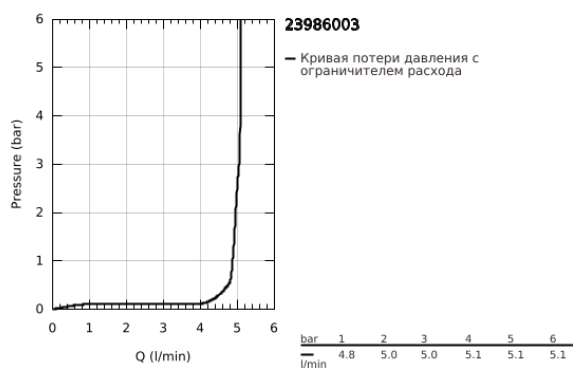

23 986 003 EUROSMART СМЕСИТЕЛЬ ОДНОРЫЧАЖНЫЙ ДЛЯ РАКОВИНЫ, DN 15 РАЗМЕР S

ОПИСАНИЕ ПРОДУКТА

- Colour: хром
- термостатическая защита от ожога
- установка ограничения максимальной температуры
- термическая дезинфекция без повторной настройки температуры
- инструмент для термической дезинфекции в комплекте
- монтаж на одно отверстие
- металлическая рукоятка (с отверстием)
- длина рычага 130 мм
- GROHE SilkMove Плавность и точность управления - керамический картридж 28 мм
- настраиваемый ограничитель потока
- встроенные обратные клапаны
- грязеулавливающие фильтры
- Изолированный водоток - вода не контактирует с металлами корпуса смесителя
- максимальный расход воды (при 3 бара): 5 л/мин
- ламинарный регулятор струи
- GROHE FastFixation система быстрого монтажа
- гладкий корпус
- гибкая подводка
- максимальный перепад давления 5:1
- профессиональная серия

23 986 003 **EUROSMART СМЕСИТЕЛЬ ОДНОРЫЧАЖНЫЙ ДЛЯ РАКОВИНЫ, DN 15**
РАЗМЕР S

ЗАПАСНЫЕ ЧАСТИ

- 1: Рычаг (Spare part-nr. 48577000)
- 2: Колпак (Spare part-nr. 46116000)
- 3: Картридж (Spare part-nr. 48518000)
- 4: Ламинарный регулятор струи (Spare part-nr. 13960000)
- 5: Комплект рычаг и ключ (Spare part-nr. 48578000)
- 6: Обратное резьбовое соединение (Spare part-nr. 46645000)
- 7: Обратный клапан (Spare part-nr. 4257200M)
- 8: Фильтр (Spare part-nr. 4241300M)
- 9: Сливной нажимной гарнитур (Spare part-nr. 65807000)*
- 10: Монтажный ключ (Spare part-nr. 19017000)*