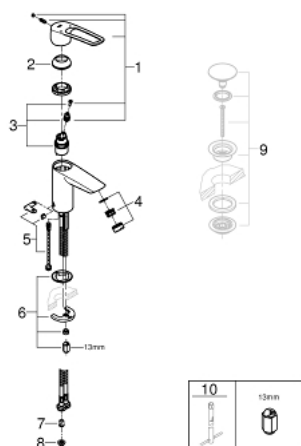

23 986 003 EUROSMART СМЕСИТЕЛЬ ОДНОРЫЧАЖНЫЙ ДЛЯ РАКОВИНЫ, DN 15 РАЗМЕР S

ОПИСАНИЕ ПРОДУКТА

- Colour: хром
- термостатическая защита от ожога
- установка ограничения максимальной температуры
- термическая дезинфекция без повторной настройки температуры
- инструмент для термической дезинфекции в комплекте
- монтаж на одно отверстие
- металлическая рукоятка (с отверстием)
- длина рычага 130 мм
- GROHE SilkMove Плавность и точность управления - керамический картридж 28 мм
- настраиваемый ограничитель потока
- встроенные обратные клапаны
- грязеулавливающие фильтры
- Изолированный водоток - вода не контактирует с металлами корпуса смесителя
- максимальный расход воды (при 3 бара): 5 л/мин
- ламинарный регулятор струи
- GROHE FastFixation система быстрого монтажа
- гладкий корпус
- гибкая подводка
- максимальный перепад давления 5:1
- профессиональная серия

23 986 003 **EUROSMART СМЕСИТЕЛЬ ОДНОРЫЧАЖНЫЙ ДЛЯ РАКОВИНЫ, DN 15**
РАЗМЕР S

ЗАПАСНЫЕ ЧАСТИ

- 1: Рычаг (Spare part-nr. 48577000)
- 2: Колпак (Spare part-nr. 46116000)
- 3: Картридж (Spare part-nr. 48518000)
- 4: Ламинарный регулятор струи (Spare part-nr. 13960000)
- 5: Комплект рычаг и ключ (Spare part-nr. 48578000)
- 6: Обратное резьбовое соединение (Spare part-nr. 46645000)
- 7: Обратный клапан (Spare part-nr. 4257200M)
- 8: Фильтр (Spare part-nr. 4241300M)
- 9: Сливной нажимной гарнитур (Spare part-nr. 65807000)*
- 10: Монтажный ключ (Spare part-nr. 19017000)*