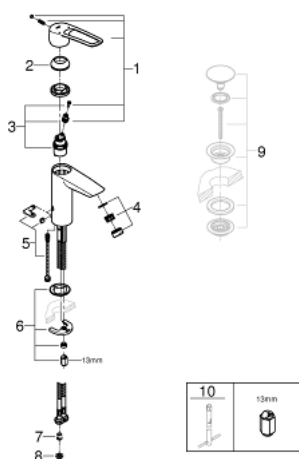

23 987 003 EUROSMART СМЕСИТЕЛЬ ОДНОРЫЧАЖНЫЙ ДЛЯ РАКОВИНЫ, 1/2" РАЗМЕР M

ОПИСАНИЕ ПРОДУКТА

- Colour: хром
- термостатическая защита от ожога
- установка ограничения максимальной температуры
- термическая дезинфекция без повторной настройки температуры
- инструмент для термической дезинфекции в комплекте
- монтаж на одно отверстие
- металлическая рукоятка (с отверстием)
- длина рычага 130 мм
- GROHE SilkMove Плавность и точность управления - керамический картридж 28 мм
- настраиваемый ограничитель потока
- встроенные обратные клапаны
- грязеулавливающие фильтры
- Изолированный водоток - вода не контактирует с металлами корпуса смесителя
- максимальный расход воды (при 3 бара): 5 л/мин
- ламинарный регулятор струи
- GROHE FastFixation система быстрого монтажа
- гладкий корпус
- гибкая подводка
- максимальный перепад давления 5:1
- профессиональная серия

23 987 003 **EUROSMART СМЕСИТЕЛЬ ОДНОРЫЧАЖНЫЙ ДЛЯ РАКОВИНЫ, 1/2"**
РАЗМЕР M

ЗАПАСНЫЕ ЧАСТИ

- 1: Рычаг (Spare part-nr. 48577000)
- 2: Колпак (Spare part-nr. 46116000)
- 3: Картридж (Spare part-nr. 48518000)
- 4: Ламинарный регулятор струи (Spare part-nr. 13960000)
- 5: Комплект рычаг и ключ (Spare part-nr. 48578000)
- 6: Обратное резьбовое соединение (Spare part-nr. 46645000)
- 7: Обратный клапан (Spare part-nr. 4257200M)
- 8: Фильтр (Spare part-nr. 4241300M)
- 9: Сливной нажимной гарнитур (Spare part-nr. 65807000)*
- 10: Монтажный ключ (Spare part-nr. 19017000)*