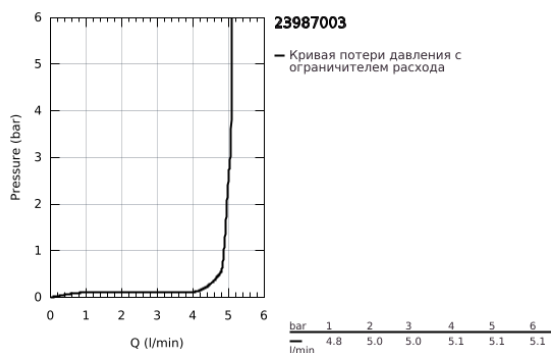

23 987 003 EUROSMART СМЕСИТЕЛЬ ОДНОРЫЧАЖНЫЙ ДЛЯ РАКОВИНЫ, 1/2" РАЗМЕР M

ОПИСАНИЕ ПРОДУКТА

- Colour: хром
- термостатическая защита от ожога
- установка ограничения максимальной температуры
- термическая дезинфекция без повторной настройки температуры
- инструмент для термической дезинфекции в комплекте
- монтаж на одно отверстие
- металлическая рукоятка (с отверстием)
- длина рычага 130 мм
- GROHE SilkMove Плавность и точность управления - керамический картридж 28 мм
- настраиваемый ограничитель потока
- встроенные обратные клапаны
- грязеулавливающие фильтры
- Изолированный водоток - вода не контактирует с металлами корпуса смесителя
- максимальный расход воды (при 3 бара): 5 л/мин
- ламинарный регулятор струи
- GROHE FastFixation система быстрого монтажа
- гладкий корпус
- гибкая подводка
- максимальный перепад давления 5:1
- профессиональная серия

23 987 003 **EUROSMART СМЕСИТЕЛЬ ОДНОРЫЧАЖНЫЙ ДЛЯ РАКОВИНЫ, 1/2"**
РАЗМЕР M

ЗАПАСНЫЕ ЧАСТИ

- 1: Рычаг (Spare part-nr. 48577000)
- 2: Колпак (Spare part-nr. 46116000)
- 3: Картридж (Spare part-nr. 48518000)
- 4: Ламинарный регулятор струи (Spare part-nr. 13960000)
- 5: Комплект рычаг и ключ (Spare part-nr. 48578000)
- 6: Обратное резьбовое соединение (Spare part-nr. 46645000)
- 7: Обратный клапан (Spare part-nr. 4257200M)
- 8: Фильтр (Spare part-nr. 4241300M)
- 9: Сливной нажимной гарнитур (Spare part-nr. 65807000)*
- 10: Монтажный ключ (Spare part-nr. 19017000)*