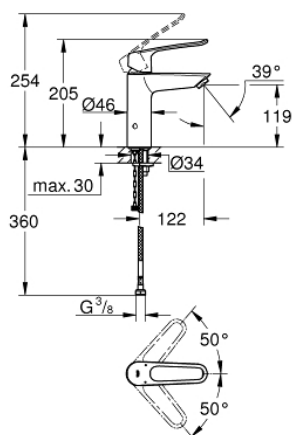

23 987 003 EUROSMART СМЕСИТЕЛЬ ОДНОРЫЧАЖНЫЙ ДЛЯ РАКОВИНЫ, 1/2" РАЗМЕР M

ОПИСАНИЕ ПРОДУКТА

- Colour: хром
- термостатическая защита от ожога
- установка ограничения максимальной температуры
- термическая дезинфекция без повторной настройки температуры
- инструмент для термической дезинфекции в комплекте
- монтаж на одно отверстие
- металлическая рукоятка (с отверстием)
- длина рычага 130 мм
- GROHE SilkMove Плавность и точность управления - керамический картридж 28 мм
- настраиваемый ограничитель потока
- встроенные обратные клапаны
- грязеулавливающие фильтры
- Изолированный водоток - вода не контактирует с металлами корпуса смесителя
- максимальный расход воды (при 3 бара): 5 л/мин
- ламинарный регулятор струи
- GROHE FastFixation система быстрого монтажа
- гладкий корпус
- гибкая подводка
- максимальный перепад давления 5:1
- профессиональная серия

23 987 003 **EUROSMART СМЕСИТЕЛЬ ОДНОРЫЧАЖНЫЙ ДЛЯ РАКОВИНЫ, 1/2"**
РАЗМЕР M

ЗАПАСНЫЕ ЧАСТИ

- 1: Рычаг (Spare part-nr. 48577000)
- 2: Колпак (Spare part-nr. 46116000)
- 3: Картридж (Spare part-nr. 48518000)
- 4: Ламинарный регулятор струи (Spare part-nr. 13960000)
- 5: Комплект рычаг и ключ (Spare part-nr. 48578000)
- 6: Обратное резьбовое соединение (Spare part-nr. 46645000)
- 7: Обратный клапан (Spare part-nr. 4257200M)
- 8: Фильтр (Spare part-nr. 4241300M)
- 9: Сливной нажимной гарнитур (Spare part-nr. 65807000)*
- 10: Монтажный ключ (Spare part-nr. 19017000)*