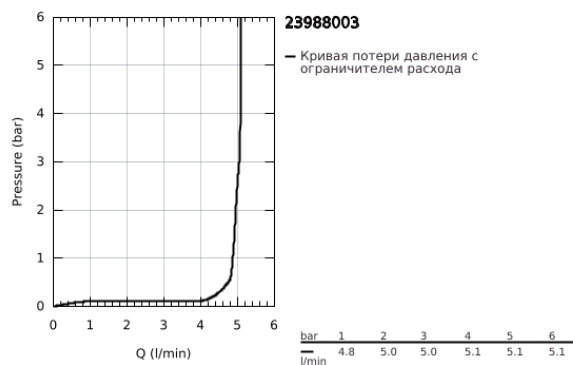

23 988 003 EUROSMART СМЕСИТЕЛЬ ОДНОРЫЧАЖНЫЙ ДЛЯ РАКОВИНЫ, DN 15 РАЗМЕР S

ОПИСАНИЕ ПРОДУКТА

- Colour: хром
- термостатическая защита от ожога
- установка ограничения максимальной температуры
- термическая дезинфекция не предусмотрена
- монтаж на одно отверстие
- металлический рычаг
- длина рычага 89 мм
- GROHE SilkMove Плавность и точность управления - керамический картридж 28 мм
- настраиваемый ограничитель потока
- GROHE LongLife Finish - стойкое долговечное покрытие
- Изолированный водоток - вода не контактирует с металлами корпуса смесителя
- встроенные обратные клапаны
- грязеулавливающие фильтры
- GROHE EcoJoy Технология совершенного потока при уменьшенном расходе воды
- максимальный расход (при давлении 3 бара): 4 л/мин
- GROHE FastFixation система быстрого монтажа
- нажимной донный клапан 1 1/4"
- гибкая подводка
- максимальный перепад давления 5:1
- профессиональная серия