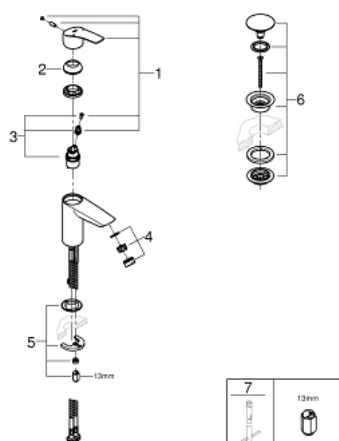

23 988 003 EUROSMART СМЕСИТЕЛЬ ОДНОРЫЧАЖНЫЙ ДЛЯ РАКОВИНЫ, DN 15 РАЗМЕР S

ОПИСАНИЕ ПРОДУКТА

- Colour: хром
- термостатическая защита от ожога
- установка ограничения максимальной температуры
- термическая дезинфекция не предусмотрена
- монтаж на одно отверстие
- металлический рычаг
- длина рычага 89 мм
- GROHE SilkMove Плавность и точность управления - керамический картридж 28 мм
- настраиваемый ограничитель потока
- GROHE LongLife Finish - стойкое долговечное покрытие
- Изолированный водоток - вода не контактирует с металлами корпуса смесителя
- встроенные обратные клапаны
- грязеулавливающие фильтры
- GROHE EcoJoy Технология совершенного потока при уменьшенном расходе воды
- максимальный расход (при давлении 3 бара): 4 л/мин
- GROHE FastFixation система быстрого монтажа
- нажимной донный клапан 1 1/4"
- гибкая подводка
- максимальный перепад давления 5:1
- профессиональная серия

23 988 003 **EUROSMART СМЕСИТЕЛЬ ОДНОРЫЧАЖНЫЙ ДЛЯ РАКОВИНЫ, DN 15**
РАЗМЕР S

ЗАПАСНЫЕ ЧАСТИ

- 1: Рычаг (Spare part-nr. 48548000)
- 2: Колпак (Spare part-nr. 46116000)
- 3: Картридж (Spare part-nr. 48518000)
- 4: Аэратор (Spare part-nr. 48159000)
- 5: Обратное резьбовое соединение (Spare part-nr. 46645000)
- 6: Сливной нажимной гарнитур (Spare part-nr. 65807000)
- 7: Монтажный ключ (Spare part-nr. 19017000)*