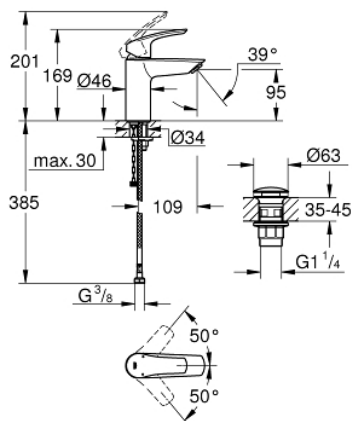

23 988 003 EUROSMART СМЕСИТЕЛЬ ОДНОРЫЧАЖНЫЙ ДЛЯ РАКОВИНЫ, DN 15 РАЗМЕР S

ОПИСАНИЕ ПРОДУКТА

- Colour: хром
- термостатическая защита от ожога
- установка ограничения максимальной температуры
- термическая дезинфекция не предусмотрена
- монтаж на одно отверстие
- металлический рычаг
- длина рычага 89 мм
- GROHE SilkMove Плавность и точность управления - керамический картридж 28 мм
- настраиваемый ограничитель потока
- GROHE LongLife Finish - стойкое долговечное покрытие
- Изолированный водоток - вода не контактирует с металлами корпуса смесителя
- встроенные обратные клапаны
- грязеулавливающие фильтры
- GROHE EcoJoy Технология совершенного потока при уменьшенном расходе воды
- максимальный расход (при давлении 3 бара): 4 л/мин
- GROHE FastFixation система быстрого монтажа
- нажимной донный клапан 1 1/4"
- гибкая подводка
- максимальный перепад давления 5:1
- профессиональная серия

23 988 003 **EUROSMART СМЕСИТЕЛЬ ОДНОРЫЧАЖНЫЙ ДЛЯ РАКОВИНЫ, DN 15**
РАЗМЕР S

ЗАПАСНЫЕ ЧАСТИ

- 1: Рычаг (Spare part-nr. 48548000)
- 2: Колпак (Spare part-nr. 46116000)
- 3: Картридж (Spare part-nr. 48518000)
- 4: Аэратор (Spare part-nr. 48159000)
- 5: Обратное резьбовое соединение (Spare part-nr. 46645000)
- 6: Сливной нажимной гарнитур (Spare part-nr. 65807000)
- 7: Монтажный ключ (Spare part-nr. 19017000)*