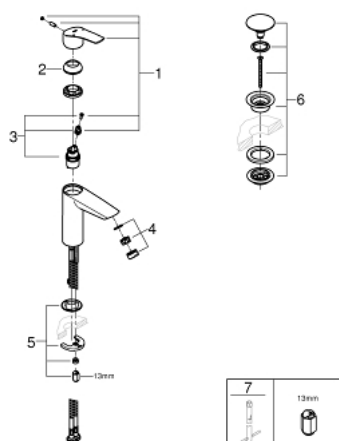

23 989 003 EUROSMART СМЕСИТЕЛЬ ОДНОРЫЧАЖНЫЙ ДЛЯ РАКОВИНЫ, 1/2" РАЗМЕР M

ОПИСАНИЕ ПРОДУКТА

- Colour: хром
- термостатическая защита от ожога
- установка ограничения максимальной температуры
- термическая дезинфекция не предусмотрена
- монтаж на одно отверстие
- металлический рычаг
- длина рычага 89 мм
- GROHE SilkMove Плавность и точность управления - керамический картридж 28 мм
- настраиваемый ограничитель потока
- Изолированный водоток - вода не контактирует с металлами корпуса смесителя
- встроенные обратные клапаны
- грязеулавливающие фильтры
- GROHE EcoJoy Технология совершенного потока при уменьшенном расходе воды
- максимальный расход (при давлении 3 бара): 4 л/мин
- GROHE FastFixation система быстрого монтажа
- нажимной донный клапан 1 1/4"
- гибкая подводка
- максимальный перепад давления 5:1
- профессиональная серия

23 989 003 **EUROSMART СМЕСИТЕЛЬ ОДНОРЫЧАЖНЫЙ ДЛЯ РАКОВИНЫ, 1/2"**
РАЗМЕР M

ЗАПАСНЫЕ ЧАСТИ

- 1: Рычаг (Spare part-nr. 48548000)
- 2: Колпак (Spare part-nr. 46116000)
- 3: Картридж (Spare part-nr. 48518000)
- 4: Аэратор (Spare part-nr. 48159000)
- 5: Обратное резьбовое соединение (Spare part-nr. 46645000)
- 6: Сливной нажимной гарнитур (Spare part-nr. 65807000)
- 7: Монтажный ключ (Spare part-nr. 19017000)*