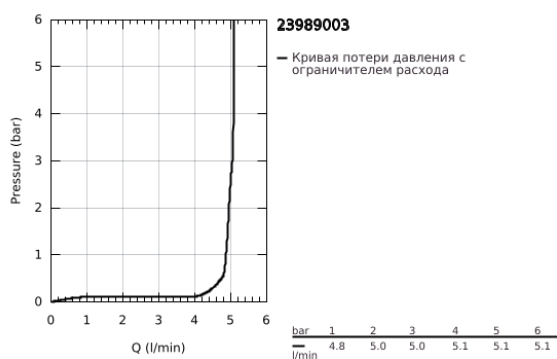

23 989 003 EUROSMART СМЕСИТЕЛЬ ОДНОРЫЧАЖНЫЙ ДЛЯ РАКОВИНЫ, 1/2" РАЗМЕР M

ОПИСАНИЕ ПРОДУКТА

- Colour: хром
- термостатическая защита от ожога
- установка ограничения максимальной температуры
- термическая дезинфекция не предусмотрена
- монтаж на одно отверстие
- металлический рычаг
- длина рычага 89 мм
- GROHE SilkMove Плавность и точность управления - керамический картридж 28 мм
- настраиваемый ограничитель потока
- Изолированный водоток - вода не контактирует с металлами корпуса смесителя
- встроенные обратные клапаны
- грязеулавливающие фильтры
- GROHE EcoJoy Технология совершенного потока при уменьшенном расходе воды
- максимальный расход (при давлении 3 бара): 4 л/мин
- GROHE FastFixation система быстрого монтажа
- нажимной донный клапан 1 1/4"
- гибкая подводка
- максимальный перепад давления 5:1
- профессиональная серия