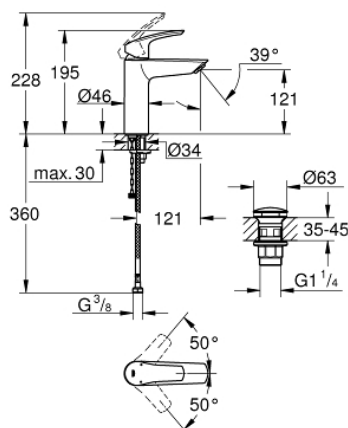

23 989 003 EUROSMART СМЕСИТЕЛЬ ОДНОРЫЧАЖНЫЙ ДЛЯ РАКОВИНЫ, 1/2" РАЗМЕР M

ОПИСАНИЕ ПРОДУКТА

- Colour: хром
- термостатическая защита от ожога
- установка ограничения максимальной температуры
- термическая дезинфекция не предусмотрена
- монтаж на одно отверстие
- металлический рычаг
- длина рычага 89 мм
- GROHE SilkMove Плавность и точность управления - керамический картридж 28 мм
- настраиваемый ограничитель потока
- Изолированный водоток - вода не контактирует с металлами корпуса смесителя
- встроенные обратные клапаны
- грязеулавливающие фильтры
- GROHE EcoJoy Технология совершенного потока при уменьшенном расходе воды
- максимальный расход (при давлении 3 бара): 4 л/мин
- GROHE FastFixation система быстрого монтажа
- нажимной донный клапан 1 1/4"
- гибкая подводка
- максимальный перепад давления 5:1
- профессиональная серия

23 989 003 **EUROSMART СМЕСИТЕЛЬ ОДНОРЫЧАЖНЫЙ ДЛЯ РАКОВИНЫ, 1/2"**
РАЗМЕР M

ЗАПАСНЫЕ ЧАСТИ

- 1: Рычаг (Spare part-nr. 48548000)
- 2: Колпак (Spare part-nr. 46116000)
- 3: Картридж (Spare part-nr. 48518000)
- 4: Аэратор (Spare part-nr. 48159000)
- 5: Обратное резьбовое соединение (Spare part-nr. 46645000)
- 6: Сливной нажимной гарнитур (Spare part-nr. 65807000)
- 7: Монтажный ключ (Spare part-nr. 19017000)*