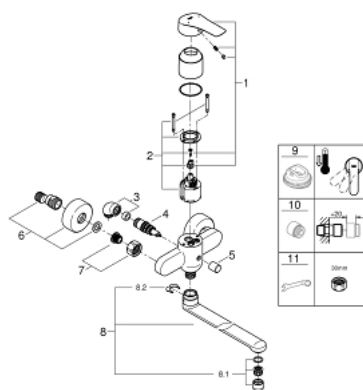

23 992 003 EUROSMART УНИВЕРСАЛЬНЫЙ СМЕСИТЕЛЬ, DN 15

ОПИСАНИЕ ПРОДУКТА

- Colour: хром
- настенный монтаж
- металлический рычаг
- GROHE SilkMove керамический картридж Ø 46 мм
- GROHE LongLife Finish - стойкое долговечное покрытие
- настраиваемый ограничитель потока
- возможность установки мин. расхода 2,5 л/мин.
- автоматический переключатель: ванна/душ
- поворотный трубкообразный излив
- длина 400 мм
- скрытые S-образные эксцентрики
- профессиональная серия

23 992 003 EUROSMART УНИВЕРСАЛЬНЫЙ СМЕСИТЕЛЬ, DN 15

ЗАПАСНЫЕ ЧАСТИ

- 1: Рычаг (Spare part-nr. 48549000)
- 2: Картридж (Spare part-nr. 46048000)
- 3: Подключение для душевого шланга (Spare part-nr. 48012000)
- 4: Переключатель (Spare part-nr. 65655000)
- 5: Кнопка переключателя (Spare part-nr. 64309000)
- 6: S-образный эксцентрик (Spare part-nr. 12662000)
- 7: Резьбовое соединение
подключения 1/2" (Spare part-nr. 45044000)
- 8: Трубообразный излив (Spare part-nr. 13241000)
- 8.1: Аэратор (Spare part-nr. 13928000)
- 8.2: Страхочное кольцо (Spare part-nr. 6432300M)
- 9: Ограничитель температуры (Spare part-nr. 46308000)*
- 10: Удлинение 3/4", 20 мм (Spare part-nr. 0713000M)*
- 11: Ключ (Spare part-nr. 19377000)*