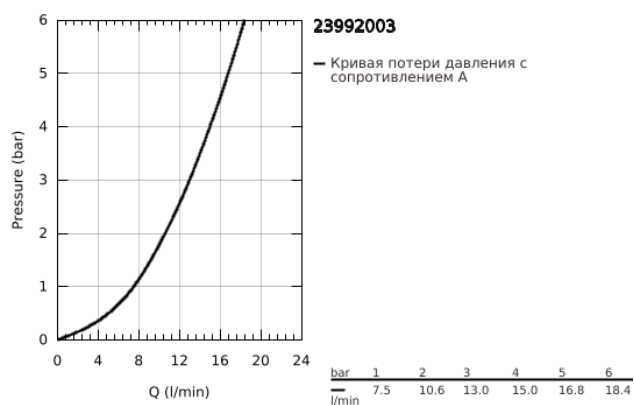

23 992 003 EUROSMART УНИВЕРСАЛЬНЫЙ СМЕСИТЕЛЬ, DN 15

ОПИСАНИЕ ПРОДУКТА

- Colour: хром
- настенный монтаж
- металлический рычаг
- GROHE SilkMove керамический картридж Ø 46 мм
- GROHE LongLife Finish - стойкое долговечное покрытие
- настраиваемый ограничитель потока
- возможность установки мин. расхода 2,5 л/мин.
- автоматический переключатель: ванна/душ
- поворотный трубкообразный излив
- длина 400 мм
- скрытые S-образные эксцентрики
- профессиональная серия