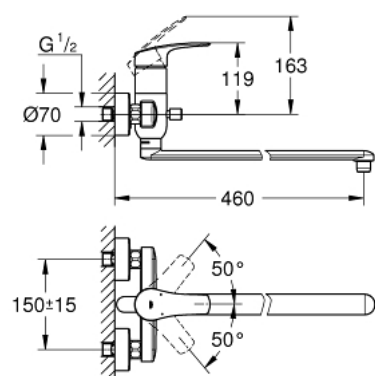

23 992 003 EUROSMART УНИВЕРСАЛЬНЫЙ СМЕСИТЕЛЬ, DN 15

ОПИСАНИЕ ПРОДУКТА

- Colour: хром
- настенный монтаж
- металлический рычаг
- GROHE SilkMove керамический картридж Ø 46 мм
- GROHE LongLife Finish - стойкое долговечное покрытие
- настраиваемый ограничитель потока
- возможность установки мин. расхода 2,5 л/мин.
- автоматический переключатель: ванна/душ
- поворотный трубкообразный излив
- длина 400 мм
- скрытые S-образные эксцентрики
- профессиональная серия

23 992 003 EUROSMART УНИВЕРСАЛЬНЫЙ СМЕСИТЕЛЬ, DN 15

ЗАПАСНЫЕ ЧАСТИ

- 1: Рычаг (Spare part-nr. 48549000)
- 2: Картридж (Spare part-nr. 46048000)
- 3: Подключение для душевого шланга (Spare part-nr. 48012000)
- 4: Переключатель (Spare part-nr. 65655000)
- 5: Кнопка переключателя (Spare part-nr. 64309000)
- 6: S-образный эксцентрик (Spare part-nr. 12662000)
- 7: Резьбовое соединение
подключения 1/2" (Spare part-nr. 45044000)
- 8: Трубообразный излив (Spare part-nr. 13241000)
- 8.1: Аэратор (Spare part-nr. 13928000)
- 8.2: Страхочное кольцо (Spare part-nr. 6432300M)
- 9: Ограничитель температуры (Spare part-nr. 46308000)*
- 10: Удлинение 3/4", 20 мм (Spare part-nr. 0713000M)*
- 11: Ключ (Spare part-nr. 19377000)*