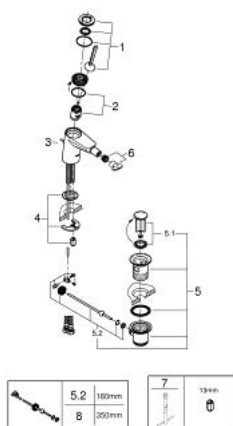

## 24 036 000 EURODISC JOY СМЕСИТЕЛЬ ОДНОРЫЧАЖНЫЙ ДЛЯ БИДЕ DN 15 S-SIZE

### ОПИСАНИЕ ПРОДУКТА

- Colour: хром
- монтаж на одно отверстие
- металлический рычаг
- GROHE FeatherControl управление посредством джойстика
- GROHE LongLife Finish - стойкое долговечное покрытие
- GROHE EcoJoy Технология совершенного потока при уменьшенном расходе воды
- максимальный расход воды (при 3 бара): 5 л/мин
- аэратор с шаровым шарниром
- GROHE FastFixation Plus Система ускорения и оптимизации монтажа
- рычажный донный клапан 1 1/4"
- гибкая подводка
- минимальное давление 1,0 бар

24 036 000 **EURODISC JOY СМЕСИТЕЛЬ ОДНОРЫЧАЖНЫЙ ДЛЯ БИДЕ**  
**DN 15**  
**S-SIZE**

**ЗАПАСНЫЕ ЧАСТИ**

- 1: Рычаг (Spare part-nr. 46906000)
  - 2: Картридж (Spare part-nr. 46907000)
  - 3: Тяга (Spare part-nr. 46739000)
  - 4: Обратное резьбовое соединение (Spare part-nr. 46645000)
  - 5: Сливной гарнитур 1 1/4" (Spare part-nr. 28910000)
  - 5.1: Пробка (Spare part-nr. 07182000)
  - 5.2: Эксцентриковая тяга (Spare part-nr. 07052000)
  - 6: Аэратор (Spare part-nr. 13998000)
  - 7: Монтажный ключ (Spare part-nr. 19017000)\*
  - 8: Эксцентриковая тяга (Spare part-nr. 07341000)\*
- \* Optional accessories