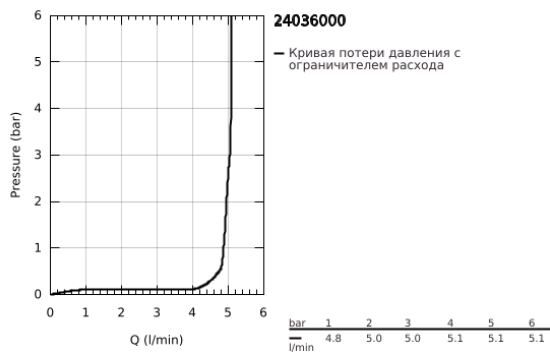

## 24 036 000 EURODISC JOY СМЕСИТЕЛЬ ОДНОРЫЧАЖНЫЙ ДЛЯ БИДЕ DN 15 S-SIZE

### ОПИСАНИЕ ПРОДУКТА

- Colour: хром
- монтаж на одно отверстие
- металлический рычаг
- GROHE FeatherControl управление посредством джойстика
- GROHE LongLife Finish - стойкое долговечное покрытие
- GROHE EcoJoy Технология совершенного потока при уменьшенном расходе воды
- максимальный расход воды (при 3 бара): 5 л/мин
- аэратор с шаровым шарниром
- GROHE FastFixation Plus Система ускорения и оптимизации монтажа
- рычажный донный клапан 1 1/4"
- гибкая подводка
- минимальное давление 1,0 бар