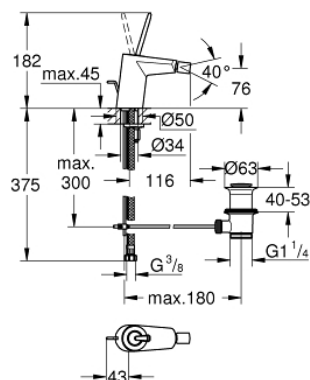

## 24 036 000 EURODISC JOY СМЕСИТЕЛЬ ОДНОРЫЧАЖНЫЙ ДЛЯ БИДЕ DN 15 S-SIZE

### ОПИСАНИЕ ПРОДУКТА

- Colour: хром
- монтаж на одно отверстие
- металлический рычаг
- GROHE FeatherControl управление посредством джойстика
- GROHE LongLife Finish - стойкое долговечное покрытие
- GROHE EcoJoy Технология совершенного потока при уменьшенном расходе воды
- максимальный расход воды (при 3 бара): 5 л/мин
- аэратор с шаровым шарниром
- GROHE FastFixation Plus Система ускорения и оптимизации монтажа
- рычажный донный клапан 1 1/4"
- гибкая подводка
- минимальное давление 1,0 бар

24 036 000 **EURODISC JOY СМЕСИТЕЛЬ ОДНОРЫЧАЖНЫЙ ДЛЯ БИДЕ**  
**DN 15**  
**S-SIZE**

**ЗАПАСНЫЕ ЧАСТИ**

- 1: Рычаг (Spare part-nr. 46906000)
  - 2: Картридж (Spare part-nr. 46907000)
  - 3: Тяга (Spare part-nr. 46739000)
  - 4: Обратное резьбовое соединение (Spare part-nr. 46645000)
  - 5: Сливной гарнитур 1 1/4" (Spare part-nr. 28910000)
  - 5.1: Пробка (Spare part-nr. 07182000)
  - 5.2: Эксцентриковая тяга (Spare part-nr. 07052000)
  - 6: Аэратор (Spare part-nr. 13998000)
  - 7: Монтажный ключ (Spare part-nr. 19017000)\*
  - 8: Эксцентриковая тяга (Spare part-nr. 07341000)\*
- \* Optional accessories