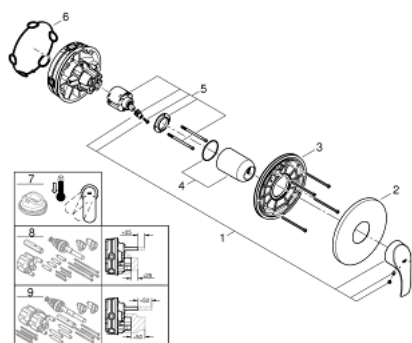

24 042 002 EUROSMART СМЕСИТЕЛЬ ОДНОРЫЧАЖНЫЙ СКРЫТОГО МОНТАЖА ДЛЯ ДУША

ОПИСАНИЕ ПРОДУКТА

- Colour: хром
- комплект верхней монтажной части для GROHE Rapido SmartBox 35 600/35 604 (универсальная встраиваемая часть)
- GROHE SilkMove керамический картридж Ø 46 мм
- GROHE LongLife Finish - стойкое долговечное покрытие
- настенная панель с GROHE FastFixation (скрытоеуплотнение штока, скрытое крепление)
- металлическая накладная панель, регулируемая на 6°
- металлический рычаг
- распределение расхода: выход В или С = 30 л/мин
- приобретается отдельно: встраиваемая часть

24 042 002 EUROSMART СМЕСИТЕЛЬ ОДНОРЫЧАЖНЫЙ СКРЫТОГО МОНТАЖА ДЛЯ ДУША

ЗАПАСНЫЕ ЧАСТИ

- 1: Рычаг (Spare part-nr. 46903000)
 - 2: Розетка (Spare part-nr. 48428000)
 - 3: Монтажная плата (Spare part-nr. 48439000)
 - 4: Колпак (Spare part-nr. 02693000)
 - 5: Картридж (Spare part-nr. 46048000)
 - 6: Уплотнение (Spare part-nr. 48360000)
 - 7: Ограничитель температуры (Spare part-nr. 46308000)*
 - 8: Универсальный набор удлинителей, 25 мм (Spare part-nr. 14056000)*
 - 9: Универсальный набор удлинителей для 1-рычажных смесителей, 50 мм (Spare part-nr. 14057000)*
- * Optional accessories