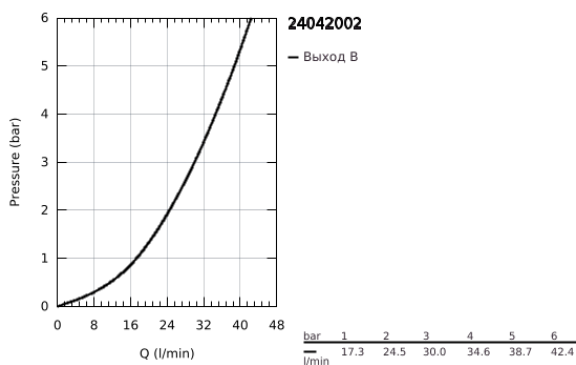

24 042 002 EUROSMART СМЕСИТЕЛЬ ОДНОРЫЧАЖНЫЙ СКРЫТОГО МОНТАЖА ДЛЯ ДУША

ОПИСАНИЕ ПРОДУКТА

- Colour: хром
- комплект верхней монтажной части для GROHE Rapido SmartBox 35 600/35 604 (универсальная встраиваемая часть)
- GROHE SilkMove керамический картридж Ø 46 мм
- GROHE LongLife Finish - стойкое долговечное покрытие
- настенная панель с GROHE FastFixation (скрытоеуплотнение штока, скрытое крепление)
- металлическая накладная панель, регулируемая на 6°
- металлический рычаг
- распределение расхода: выход В или С = 30 л/мин
- приобретается отдельно: встраиваемая часть