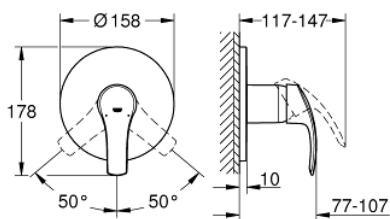

24 042 002 EUROSMART СМЕСИТЕЛЬ ОДНОРЫЧАЖНЫЙ СКРЫТОГО МОНТАЖА ДЛЯ ДУША

ОПИСАНИЕ ПРОДУКТА

- Colour: хром
- комплект верхней монтажной части для GROHE Rapido SmartBox 35 600/35 604 (универсальная встраиваемая часть)
- GROHE SilkMove керамический картридж Ø 46 мм
- GROHE LongLife Finish - стойкое долговечное покрытие
- настенная панель с GROHE FastFixation (скрытоеуплотнение штока, скрытое крепление)
- металлическая накладная панель, регулируемая на 6°
- металлический рычаг
- распределение расхода: выход В или С = 30 л/мин
- приобретается отдельно: встраиваемая часть

24 042 002 EUROSMART СМЕСИТЕЛЬ ОДНОРЫЧАЖНЫЙ СКРЫТОГО МОНТАЖА ДЛЯ ДУША

ЗАПАСНЫЕ ЧАСТИ

- 1: Рычаг (Spare part-nr. 46903000)
 - 2: Розетка (Spare part-nr. 48428000)
 - 3: Монтажная плата (Spare part-nr. 48439000)
 - 4: Колпак (Spare part-nr. 02693000)
 - 5: Картридж (Spare part-nr. 46048000)
 - 6: Уплотнение (Spare part-nr. 48360000)
 - 7: Ограничитель температуры (Spare part-nr. 46308000)*
 - 8: Универсальный набор удлинителей, 25 мм (Spare part-nr. 14056000)*
 - 9: Универсальный набор удлинителей для 1-рычажных смесителей, 50 мм (Spare part-nr. 14057000)*
- * Optional accessories