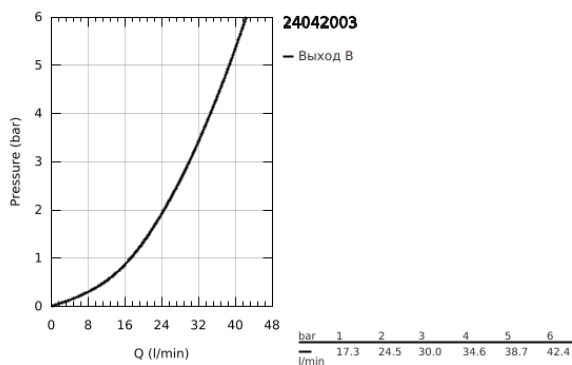

24 042 003 EUROSMART СМЕСИТЕЛЬ ОДНОРЫЧАЖНЫЙ СКРЫТОГО МОНТАЖА ДЛЯ ДУША

ОПИСАНИЕ ПРОДУКТА

- Colour: хром
- комплект верхней монтажной части для GROHE Rapido SmartBox 35 600/35 604 (универсальная встраиваемая часть)
- GROHE SilkMove керамический картридж Ø 46 мм
- GROHE LongLife Finish - стойкое долговечное покрытие
- настенная панель с GROHE FastFixation (скрытоеуплотнение штока, скрытое крепление)
- металлическая накладная панель, регулируемая на 6°
- металлический рычаг
- без встраиваемого механизма 35 600/35 604 - приобретается отдельно
- распределение расхода: выход В или С = 30 л/мин
- профессиональная серия