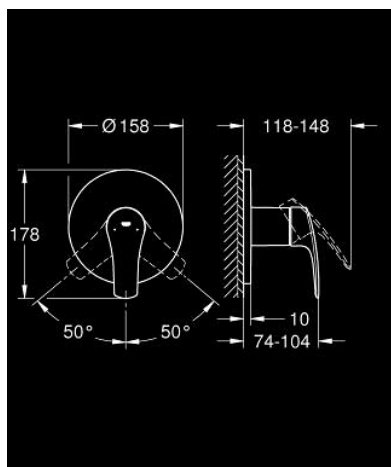

24 042 003 EUROSMART СМЕСИТЕЛЬ ОДНОРЫЧАЖНЫЙ СКРЫТОГО МОНТАЖА ДЛЯ ДУША

ОПИСАНИЕ ПРОДУКТА

- Colour: хром
- комплект верхней монтажной части для GROHE Rapido SmartBox 35 600/35 604 (универсальная встраиваемая часть)
- GROHE SilkMove керамический картридж Ø 46 мм
- GROHE LongLife Finish - стойкое долговечное покрытие
- настенная панель с GROHE FastFixation (скрытоеуплотнение штока, скрытое крепление)
- металлическая накладная панель, регулируемая на 6°
- металлический рычаг
- без встраиваемого механизма 35 600/35 604 - приобретается отдельно
- распределение расхода: выход В или С = 30 л/мин
- профессиональная серия

24 042 003 EUROSMART СМЕСИТЕЛЬ ОДНОРЫЧАЖНЫЙ СКРЫТОГО МОНТАЖА ДЛЯ ДУША

ЗАПАСНЫЕ ЧАСТИ

- 1: Рычаг (Spare part-nr. 48549000)
- 2: Розетка (Spare part-nr. 48428000)
- 3: Монтажная плата (Spare part-nr. 48439000)
- 4: Колпак (Spare part-nr. 06874000)
- 5: Картридж (Spare part-nr. 46048000)
- 6: Уплотнение (Spare part-nr. 48360000)
- 7: Ограничитель температуры (Spare part-nr. 46308000)*
- 8: Универсальный набор удлинителей, 25 мм (Spare part-nr. 14056000)*
- 9: Универсальный набор удлинителей для 1-рычажных смесителей, 50 мм (Spare part-nr. 14057000)*