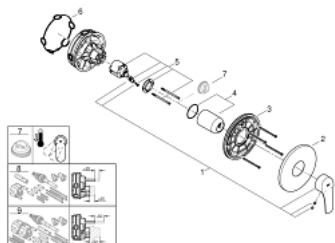

24 042 003 EUROSMART СМЕСИТЕЛЬ ОДНОРЫЧАЖНЫЙ СКРЫТОГО МОНТАЖА ДЛЯ ДУША

ОПИСАНИЕ ПРОДУКТА

- Colour: хром
- комплект верхней монтажной части для GROHE Rapido SmartBox 35 600/35 604 (универсальная встраиваемая часть)
- GROHE SilkMove керамический картридж Ø 46 мм
- GROHE LongLife Finish - стойкое долговечное покрытие
- настенная панель с GROHE FastFixation (скрытоеуплотнение штока, скрытое крепление)
- металлическая накладная панель, регулируемая на 6°
- металлический рычаг
- без встраиваемого механизма 35 600/35 604 - приобретается отдельно
- распределение расхода: выход В или С = 30 л/мин
- профессиональная серия

24 042 003 EUROSMART СМЕСИТЕЛЬ ОДНОРЫЧАЖНЫЙ СКРЫТОГО МОНТАЖА ДЛЯ ДУША

ЗАПАСНЫЕ ЧАСТИ

- 1: Рычаг (Spare part-nr. 48549000)
- 2: Розетка (Spare part-nr. 48428000)
- 3: Монтажная плата (Spare part-nr. 48439000)
- 4: Колпак (Spare part-nr. 06874000)
- 5: Картридж (Spare part-nr. 46048000)
- 6: Уплотнение (Spare part-nr. 48360000)
- 7: Ограничитель температуры (Spare part-nr. 46308000)*
- 8: Универсальный набор удлинителей, 25 мм (Spare part-nr. 14056000)*
- 9: Универсальный набор удлинителей для 1-рычажных смесителей, 50 мм (Spare part-nr. 14057000)*