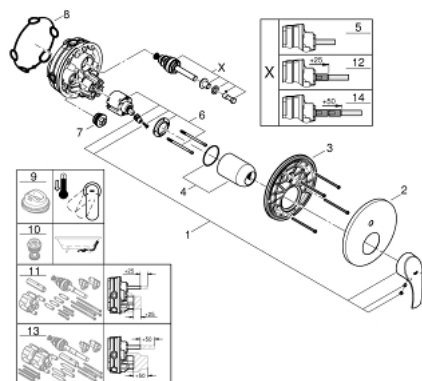

## 24 043 002 EUROSMART СМЕСИТЕЛЬ ОДНОРЫЧАЖНЫЙ СКРЫТОГО МОНТАЖА ДЛЯ ВАННЫ С ПЕРЕКЛЮЧАТЕЛЕМ НА 2 ПОЛОЖЕНИЯ

### ОПИСАНИЕ ПРОДУКТА

- Colour: хром
- комплект верхней монтажной части для GROHE Rapido SmartBox 35 600/35 604 (универсальная встраиваемая часть)
- GROHE SilkMove керамический картридж Ø 46 мм
- GROHE LongLife Finish - стойкое долговечное покрытие
- настенная панель с GROHE FastFixation (скрытоеуплотнение штока, скрытое крепление)
- металлическая накладная панель, регулируемая на 6°
- металлический рычаг
- автоматический переключатель на 2 положения
- распределение расхода: выход В = 27 л/мин, выход С = 27 л/мин
- приобретается отдельно: встраиваемая часть

### ЗАПАСНЫЕ ЧАСТИ

- 1: Рычаг (Spare part-nr. 46903000)
  - 2: Розетка (Spare part-nr. 48429000)
  - 3: Монтажная плата (Spare part-nr. 48440000)
  - 4: Колпак (Spare part-nr. 02693000)
  - 5: Переключатель (Spare part-nr. 48442000)
  - 6: Картридж (Spare part-nr. 46048000)
  - 7: Обратный клапан (Spare part-nr. 49085000)
  - 8: Уплотнение (Spare part-nr. 48360000)
  - 9: Ограничитель температуры (Spare part-nr. 46308000)\*
  - 10: Набор защиты от обратного потока (DIN-EN1717) (Spare part-nr. 14055000)\*
  - 11: Универсальный набор удлинителей, 25 мм (Spare part-nr. 14056000)\*
  - 12: Переключатель (Spare part-nr. 48444000)\*
  - 13: Универсальный набор удлинителей для 1-рычажных смесителей, 50 мм (Spare part-nr. 14057000)\*
  - 14: Переключатель (Spare part-nr. 48445000)\*
- \* Optional accessories