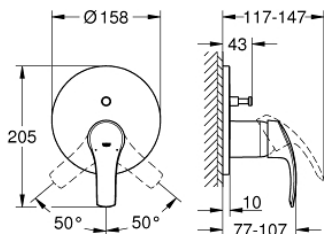

## 24 043 002 EUROSMART СМЕСИТЕЛЬ ОДНОРЫЧАЖНЫЙ СКРЫТОГО МОНТАЖА ДЛЯ ВАННЫ С ПЕРЕКЛЮЧАТЕЛЕМ НА 2 ПОЛОЖЕНИЯ

### ОПИСАНИЕ ПРОДУКТА

- Colour: хром
- комплект верхней монтажной части для GROHE Rapido SmartBox 35 600/35 604 (универсальная встраиваемая часть)
- GROHE SilkMove керамический картридж Ø 46 мм
- GROHE LongLife Finish - стойкое долговечное покрытие
- настенная панель с GROHE FastFixation (скрытоеуплотнение штока, скрытое крепление)
- металлическая накладная панель, регулируемая на 6°
- металлический рычаг
- автоматический переключатель на 2 положения
- распределение расхода: выход В = 27 л/мин, выход С = 27 л/мин
- приобретается отдельно: встраиваемая часть