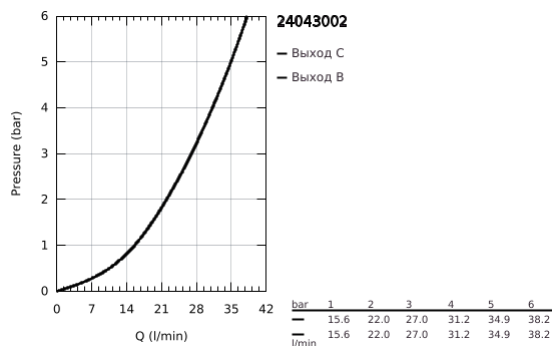

## 24 043 002 EUROSMART СМЕСИТЕЛЬ ОДНОРЫЧАЖНЫЙ СКРЫТОГО МОНТАЖА ДЛЯ ВАННЫ С ПЕРЕКЛЮЧАТЕЛЕМ НА 2 ПОЛОЖЕНИЯ

### ОПИСАНИЕ ПРОДУКТА

- Colour: хром
- комплект верхней монтажной части для GROHE Rapido SmartBox 35 600/35 604 (универсальная встраиваемая часть)
- GROHE SilkMove керамический картридж Ø 46 мм
- GROHE LongLife Finish - стойкое долговечное покрытие
- настенная панель с GROHE FastFixation (скрытоеуплотнение штока, скрытое крепление)
- металлическая накладная панель, регулируемая на 6°
- металлический рычаг
- автоматический переключатель на 2 положения
- распределение расхода: выход В = 27 л/мин, выход С = 27 л/мин
- приобретается отдельно: встраиваемая часть