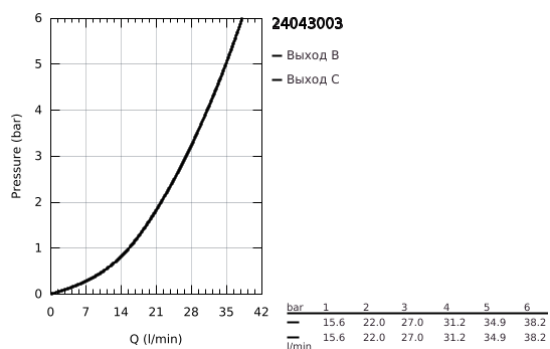

## 24 043 003 EUROSMART СМЕСИТЕЛЬ ОДНОРЫЧАЖНЫЙ СКРЫТОГО МОНТАЖА ДЛЯ ВАННЫ С ПЕРЕКЛЮЧАТЕЛЕМ НА 2 ПОЛОЖЕНИЯ

### ОПИСАНИЕ ПРОДУКТА

- Colour: хром
- металлический рычаг
- комплект верхней монтажной части для GROHE Rapido SmartBox 35 600/35 604 (универсальная встраиваемая часть)
- GROHE SilkMove керамический картридж Ø 46 мм
- GROHE LongLife Finish - стойкое долговечное покрытие
- настенная панель с GROHE FastFixation (скрытоеуплотнение штока, скрытое крепление)
- металлическая накладная панель, регулируемая на 6°
- автоматический переключатель на 2 положения
- без встраиваемого механизма 35 600/35 604 - приобретается отдельно
- распределение расхода: выход В = 27 л/мин, выход С = 27 л/мин
- профессиональная серия