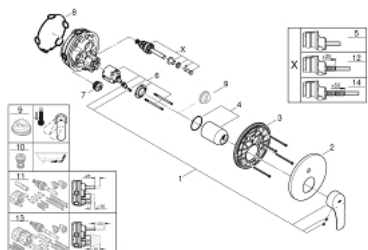

## 24 043 003 EUROSMART СМЕСИТЕЛЬ ОДНОРЫЧАЖНЫЙ СКРЫТОГО МОНТАЖА ДЛЯ ВАННЫ С ПЕРЕКЛЮЧАТЕЛЕМ НА 2 ПОЛОЖЕНИЯ

### ОПИСАНИЕ ПРОДУКТА

- Colour: хром
- металлический рычаг
- комплект верхней монтажной части для GROHE Rapido SmartBox 35 600/35 604 (универсальная встраиваемая часть)
- GROHE SilkMove керамический картридж Ø 46 мм
- GROHE LongLife Finish - стойкое долговечное покрытие
- настенная панель с GROHE FastFixation (скрытоеуплотнение штока, скрытое крепление)
- металлическая накладная панель, регулируемая на 6°
- автоматический переключатель на 2 положения
- без встраиваемого механизма 35 600/35 604 - приобретается отдельно
- распределение расхода: выход В = 27 л/мин, выход С = 27 л/мин
- профессиональная серия

## 24 043 003 EUROSART СМЕСИТЕЛЬ ОДНОРЫЧАЖНЫЙ СКРЫТОГО МОНТАЖА ДЛЯ ВАННЫ С ПЕРЕКЛЮЧАТЕЛЕМ НА 2 ПОЛОЖЕНИЯ