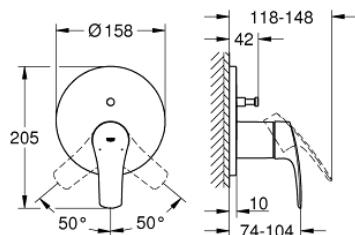

## 24 043 003 EUROSMART СМЕСИТЕЛЬ ОДНОРЫЧАЖНЫЙ СКРЫТОГО МОНТАЖА ДЛЯ ВАННЫ С ПЕРЕКЛЮЧАТЕЛЕМ НА 2 ПОЛОЖЕНИЯ

### ОПИСАНИЕ ПРОДУКТА

- Colour: хром
- металлический рычаг
- комплект верхней монтажной части для GROHE Rapido SmartBox 35 600/35 604 (универсальная встраиваемая часть)
- GROHE SilkMove керамический картридж Ø 46 мм
- GROHE LongLife Finish - стойкое долговечное покрытие
- настенная панель с GROHE FastFixation (скрытоеуплотнение штока, скрытое крепление)
- металлическая накладная панель, регулируемая на 6°
- автоматический переключатель на 2 положения
- без встраиваемого механизма 35 600/35 604 - приобретается отдельно
- распределение расхода: выход В = 27 л/мин, выход С = 27 л/мин
- профессиональная серия

## 24 043 003 EUROSART СМЕСИТЕЛЬ ОДНОРЫЧАЖНЫЙ СКРЫТОГО МОНТАЖА ДЛЯ ВАННЫ С ПЕРЕКЛЮЧАТЕЛЕМ НА 2 ПОЛОЖЕНИЯ