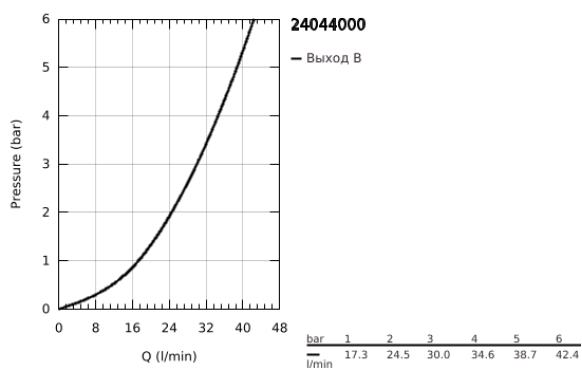

## 24 044 000 EUROSMART COSMOPOLITAN СМЕСИТЕЛЬ ОДНОРЫЧАЖНЫЙ СКРЫТОГО МОНТАЖА ДЛЯ ДУША

### ОПИСАНИЕ ПРОДУКТА

- Colour: хром
- комплект верхней монтажной части для GROHE Rapido SmartBox 35 600/35 604 (универсальная встраиваемая часть)
- GROHE SilkMove керамический картридж Ø 46 мм
- GROHE LongLife Finish - стойкое долговечное покрытие
- настенная панель с GROHE FastFixation (скрытоеуплотнение штока, скрытое крепление)
- металлическая накладная панель, регулируемая на 6°
- металлический рычаг
- без встраиваемого механизма 35 600/35 604 - приобретается отдельно
- распределение расхода: выход В или С = 30 л/мин