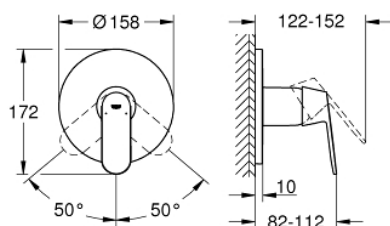

### ОПИСАНИЕ ПРОДУКТА

- Colour: хром
- комплект верхней монтажной части для GROHE Rapido SmartBox 35 600/35 604 (универсальная встраиваемая часть)
- GROHE SilkMove керамический картридж Ø 46 мм
- GROHE LongLife Finish - стойкое долговечное покрытие
- настенная панель с GROHE FastFixation (скрытоеуплотнение штока, скрытое крепление)
- металлическая накладная панель, регулируемая на 6°
- металлический рычаг
- без встраиваемого механизма 35 600/35 604 - приобретается отдельно
- распределение расхода: выход В или С = 30 л/мин