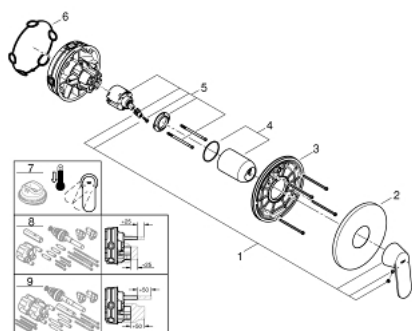

### ОПИСАНИЕ ПРОДУКТА

- Colour: хром
- комплект верхней монтажной части для GROHE Rapido SmartBox 35 600/35 604 (универсальная встраиваемая часть)
- GROHE SilkMove керамический картридж Ø 46 мм
- GROHE LongLife Finish - стойкое долговечное покрытие
- настенная панель с GROHE FastFixation (скрытоеуплотнение штока, скрытое крепление)
- металлическая накладная панель, регулируемая на 6°
- металлический рычаг
- без встраиваемого механизма 35 600/35 604 - приобретается отдельно
- распределение расхода: выход В или С = 30 л/мин

### ЗАПАСНЫЕ ЧАСТИ

- 1: Рычаг (Spare part-nr. 46682000)
  - 2: Розетка (Spare part-nr. 48428000)
  - 3: Монтажная плата (Spare part-nr. 48439000)
  - 4: Колпак (Spare part-nr. 02693000)
  - 5: Картридж (Spare part-nr. 46048000)
  - 6: Уплотнение (Spare part-nr. 48360000)
  - 7: Ограничитель температуры (Spare part-nr. 46308000)\*
  - 8: Универсальный набор удлинителей, 25 мм (Spare part-nr. 14056000)\*
  - 9: Универсальный набор удлинителей для 1-рычажных смесителей, 50 мм (Spare part-nr. 14057000)\*
- \* Optional accessories