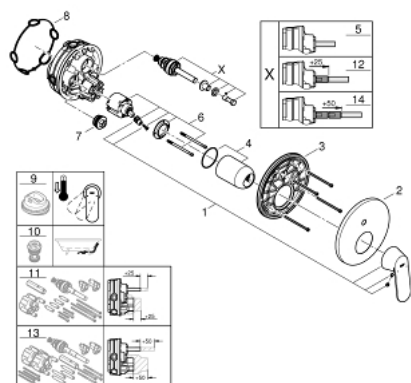

24 045 000 EUROSMART COSMOPOLITAN СМЕСИТЕЛЬ ОДНОРЫЧАЖНЫЙ СКРЫТОГО МОНТАЖА ДЛЯ ВАННЫ С ПЕРЕКЛЮЧАТЕЛЕМ НА 2 ПОЛОЖЕНИЯ

ОПИСАНИЕ ПРОДУКТА

- Colour: хром
- комплект верхней монтажной части для GROHE Rapido SmartBox 35 600/35 604 (универсальная встраиваемая часть)
- GROHE SilkMove керамический картридж Ø 46 мм
- GROHE LongLife Finish - стойкое долговечное покрытие
- настенная панель с GROHE FastFixation (скрытоеуплотнение штока, скрытое крепление)
- металлическая накладная панель, регулируемая на 6°
- металлический рычаг
- автоматический переключатель на 2 положения
- без встраиваемого механизма 35 600/35 604 - приобретается отдельно
- распределение расхода: выход В = 27 л/мин, выход С = 27 л/мин

24 045 000 EUROSMART COSMOPOLITAN СМЕСИТЕЛЬ ОДНОРЫЧАЖНЫЙ СКРЫТОГО МОНТАЖА ДЛЯ ВАННЫ С ПЕРЕКЛЮЧАТЕЛЕМ НА 2 ПОЛОЖЕНИЯ

ЗАПАСНЫЕ ЧАСТИ

- 1: Рычаг (Spare part-nr. 46682000)
 - 2: Розетка (Spare part-nr. 48429000)
 - 3: Монтажная плата (Spare part-nr. 48440000)
 - 4: Колпак (Spare part-nr. 02693000)
 - 5: Переключатель (Spare part-nr. 48442000)
 - 6: Картридж (Spare part-nr. 46048000)
 - 7: Обратный клапан (Spare part-nr. 49085000)
 - 8: Уплотнение (Spare part-nr. 48360000)
 - 9: Ограничитель температуры (Spare part-nr. 46308000)*
 - 10: Набор защиты от обратного потока (DIN-EN1717) (Spare part-nr. 14055000)*
 - 11: Универсальный набор удлинителей, 25 мм (Spare part-nr. 14056000)*
 - 12: Переключатель (Spare part-nr. 48444000)*
 - 13: Универсальный набор удлинителей для 1-рычажных смесителей, 50 мм (Spare part-nr. 14057000)*
 - 14: Переключатель (Spare part-nr. 48445000)*
- * Optional accessories