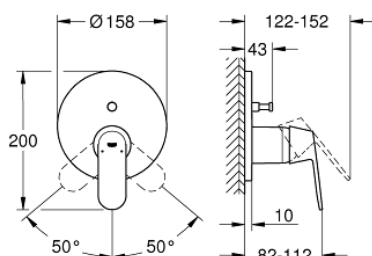

24 045 000 EUROSMART COSMOPOLITAN СМЕСИТЕЛЬ ОДНОРЫЧАЖНЫЙ СКРЫТОГО МОНТАЖА ДЛЯ ВАННЫ С ПЕРЕКЛЮЧАТЕЛЕМ НА 2 ПОЛОЖЕНИЯ

ОПИСАНИЕ ПРОДУКТА

- Colour: хром
- комплект верхней монтажной части для GROHE Rapido SmartBox 35 600/35 604 (универсальная встраиваемая часть)
- GROHE SilkMove керамический картридж Ø 46 мм
- GROHE LongLife Finish - стойкое долговечное покрытие
- настенная панель с GROHE FastFixation (скрытоеуплотнение штока, скрытое крепление)
- металлическая накладная панель, регулируемая на 6°
- металлический рычаг
- автоматический переключатель на 2 положения
- без встраиваемого механизма 35 600/35 604 - приобретается отдельно
- распределение расхода: выход В = 27 л/мин, выход С = 27 л/мин

24 045 000 EUROSMART COSMOPOLITAN СМЕСИТЕЛЬ ОДНОРЫЧАЖНЫЙ СКРЫТОГО МОНТАЖА ДЛЯ ВАННЫ С ПЕРЕКЛЮЧАТЕЛЕМ НА 2 ПОЛОЖЕНИЯ

ЗАПАСНЫЕ ЧАСТИ

- 1: Рычаг (Spare part-nr. 46682000)
 - 2: Розетка (Spare part-nr. 48429000)
 - 3: Монтажная плата (Spare part-nr. 48440000)
 - 4: Колпак (Spare part-nr. 02693000)
 - 5: Переключатель (Spare part-nr. 48442000)
 - 6: Картридж (Spare part-nr. 46048000)
 - 7: Обратный клапан (Spare part-nr. 49085000)
 - 8: Уплотнение (Spare part-nr. 48360000)
 - 9: Ограничитель температуры (Spare part-nr. 46308000)*
 - 10: Набор защиты от обратного потока (DIN-EN1717) (Spare part-nr. 14055000)*
 - 11: Универсальный набор удлинителей, 25 мм (Spare part-nr. 14056000)*
 - 12: Переключатель (Spare part-nr. 48444000)*
 - 13: Универсальный набор удлинителей для 1-рычажных смесителей, 50 мм (Spare part-nr. 14057000)*
 - 14: Переключатель (Spare part-nr. 48445000)*
- * Optional accessories