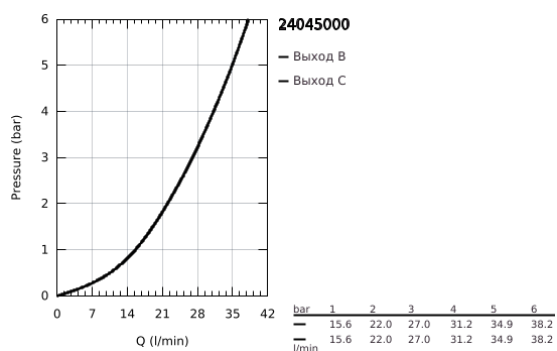

24 045 000 EUROSMART COSMOPOLITAN СМЕСИТЕЛЬ ОДНОРЫЧАЖНЫЙ СКРЫТОГО МОНТАЖА ДЛЯ ВАННЫ С ПЕРЕКЛЮЧАТЕЛЕМ НА 2 ПОЛОЖЕНИЯ

ОПИСАНИЕ ПРОДУКТА

- Colour: хром
- комплект верхней монтажной части для GROHE Rapido SmartBox 35 600/35 604 (универсальная встраиваемая часть)
- GROHE SilkMove керамический картридж Ø 46 мм
- GROHE LongLife Finish - стойкое долговечное покрытие
- настенная панель с GROHE FastFixation (скрытоеуплотнение штока, скрытое крепление)
- металлическая накладная панель, регулируемая на 6°
- металлический рычаг
- автоматический переключатель на 2 положения
- без встраиваемого механизма 35 600/35 604 - приобретается отдельно
- распределение расхода: выход В = 27 л/мин, выход С = 27 л/мин

24 045 000 EUROSMART COSMOPOLITAN СМЕСИТЕЛЬ ОДНОРЫЧАЖНЫЙ СКРЫТОГО МОНТАЖА ДЛЯ ВАННЫ С ПЕРЕКЛЮЧАТЕЛЕМ НА 2 ПОЛОЖЕНИЯ

ЗАПАСНЫЕ ЧАСТИ

- 1: Рычаг (Spare part-nr. 46682000)
 - 2: Розетка (Spare part-nr. 48429000)
 - 3: Монтажная плата (Spare part-nr. 48440000)
 - 4: Колпак (Spare part-nr. 02693000)
 - 5: Переключатель (Spare part-nr. 48442000)
 - 6: Картридж (Spare part-nr. 46048000)
 - 7: Обратный клапан (Spare part-nr. 49085000)
 - 8: Уплотнение (Spare part-nr. 48360000)
 - 9: Ограничитель температуры (Spare part-nr. 46308000)*
 - 10: Набор защиты от обратного потока (DIN-EN1717) (Spare part-nr. 14055000)*
 - 11: Универсальный набор удлинителей, 25 мм (Spare part-nr. 14056000)*
 - 12: Переключатель (Spare part-nr. 48444000)*
 - 13: Универсальный набор удлинителей для 1-рычажных смесителей, 50 мм (Spare part-nr. 14057000)*
 - 14: Переключатель (Spare part-nr. 48445000)*
- * Optional accessories