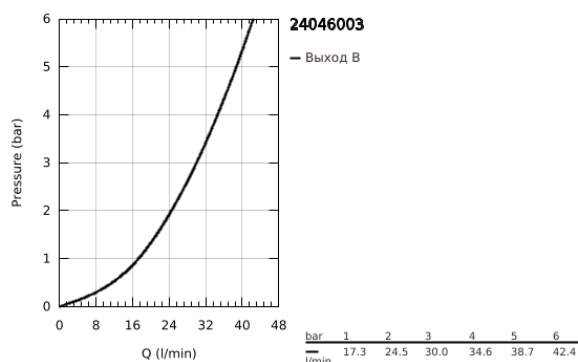

24 046 003 EUROSTYLE СМЕСИТЕЛЬ ОДНОРЫЧАЖНЫЙ СКРЫТОГО МОНТАЖА ДЛЯ ДУША

ОПИСАНИЕ ПРОДУКТА

- Colour: хром
- комплект верхней монтажной части для GROHE Rapido SmartBox 35 600/35 604 (универсальная встраиваемая часть)
- GROHE SilkMove керамический картридж Ø 46 мм
- GROHE LongLife Finish - стойкое долговечное покрытие
- настенная панель с GROHE FastFixation (скрытоеуплотнение штока, скрытое крепление)
- металлическая накладная панель, регулируемая на 6°
- металлический рычаг
- без встраиваемого механизма 35 600/35 604 - приобретается отдельно
- распределение расхода: выход В или С = 30 л/мин