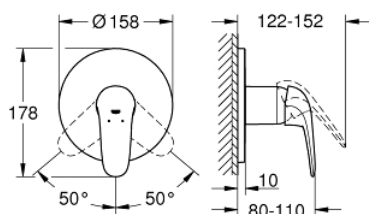

24 046 003 EUROSTYLE СМЕСИТЕЛЬ ОДНОРЫЧАЖНЫЙ СКРЫТОГО МОНТАЖА ДЛЯ ДУША

ОПИСАНИЕ ПРОДУКТА

- Colour: хром
- комплект верхней монтажной части для GROHE Rapido SmartBox 35 600/35 604 (универсальная встраиваемая часть)
- GROHE SilkMove керамический картридж Ø 46 мм
- GROHE LongLife Finish - стойкое долговечное покрытие
- настенная панель с GROHE FastFixation (скрытоеуплотнение штока, скрытое крепление)
- металлическая накладная панель, регулируемая на 6°
- металлический рычаг
- без встраиваемого механизма 35 600/35 604 - приобретается отдельно
- распределение расхода: выход В или С = 30 л/мин

24 046 003 EUROSTYLE СМЕСИТЕЛЬ ОДНОРЫЧАЖНЫЙ СКРЫТОГО МОНТАЖА ДЛЯ ДУША

ЗАПАСНЫЕ ЧАСТИ

- 1: Рычаг (Spare part-nr. 46954000)
- 2: Розетка (Spare part-nr. 48428000)
- 3: Монтажная плата (Spare part-nr. 48439000)
- 4: Колпак (Spare part-nr. 02693000)
- 5: Картридж (Spare part-nr. 46048000)
- 6: Уплотнение (Spare part-nr. 48360000)
- 7: Ограничитель температуры (Spare part-nr. 46308000)*
- 8: Универсальный набор удлинителей, 25 мм (Spare part-nr. 14056000)*
- 9: Универсальный набор удлинителей для 1-рычажных смесителей, 50 мм (Spare part-nr. 14057000)*