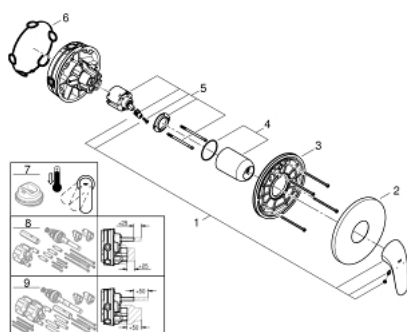

24 046 003 EUROSTYLE СМЕСИТЕЛЬ ОДНОРЫЧАЖНЫЙ СКРЫТОГО МОНТАЖА ДЛЯ ДУША

ОПИСАНИЕ ПРОДУКТА

- Colour: хром
- комплект верхней монтажной части для GROHE Rapido SmartBox 35 600/35 604 (универсальная встраиваемая часть)
- GROHE SilkMove керамический картридж Ø 46 мм
- GROHE LongLife Finish - стойкое долговечное покрытие
- настенная панель с GROHE FastFixation (скрытоеуплотнение штока, скрытое крепление)
- металлическая накладная панель, регулируемая на 6°
- металлический рычаг
- без встраиваемого механизма 35 600/35 604 - приобретается отдельно
- распределение расхода: выход В или С = 30 л/мин

24 046 003 EUROSTYLE СМЕСИТЕЛЬ ОДНОРЫЧАЖНЫЙ СКРЫТОГО МОНТАЖА ДЛЯ ДУША

ЗАПАСНЫЕ ЧАСТИ

- 1: Рычаг (Spare part-nr. 46954000)
- 2: Розетка (Spare part-nr. 48428000)
- 3: Монтажная плата (Spare part-nr. 48439000)
- 4: Колпак (Spare part-nr. 02693000)
- 5: Картридж (Spare part-nr. 46048000)
- 6: Уплотнение (Spare part-nr. 48360000)
- 7: Ограничитель температуры (Spare part-nr. 46308000)*
- 8: Универсальный набор удлинителей, 25 мм (Spare part-nr. 14056000)*
- 9: Универсальный набор удлинителей для 1-рычажных смесителей, 50 мм (Spare part-nr. 14057000)*