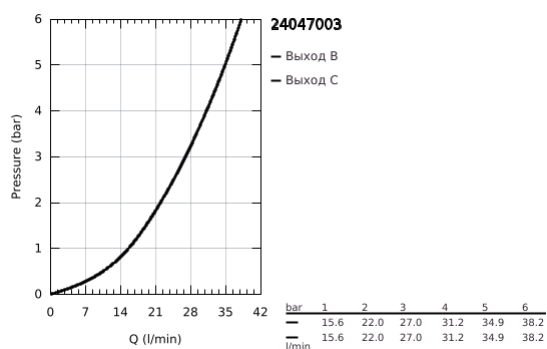

## 24 047 003 EUROSTYLE СМЕСИТЕЛЬ ОДНОРЫЧАЖНЫЙ СКРЫТОГО МОНТАЖА ДЛЯ ВАННЫ С ПЕРЕКЛЮЧАТЕЛЕМ НА 2 ПОЛОЖЕНИЯ

### ОПИСАНИЕ ПРОДУКТА

- Colour: хром
- комплект верхней монтажной части для GROHE Rapido SmartBox 35 600/35 604 (универсальная встраиваемая часть)
- GROHE SilkMove керамический картридж Ø 46 мм
- GROHE LongLife Finish - стойкое долговечное покрытие
- настенная панель с GROHE FastFixation (скрытоеуплотнение штока, скрытое крепление)
- металлическая накладная панель, регулируемая на 6°
- металлический рычаг
- автоматический переключатель на 2 положения
- без встраиваемого механизма 35 600/35 604 - приобретается отдельно
- распределение расхода: выход В = 27 л/мин, выход С = 27 л/мин