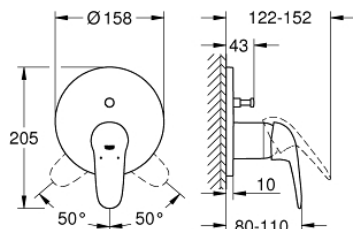

## 24 047 003 EUROSTYLE СМЕСИТЕЛЬ ОДНОРЫЧАЖНЫЙ СКРЫТОГО МОНТАЖА ДЛЯ ВАННЫ С ПЕРЕКЛЮЧАТЕЛЕМ НА 2 ПОЛОЖЕНИЯ

### ОПИСАНИЕ ПРОДУКТА

- Colour: хром
- комплект верхней монтажной части для GROHE Rapido SmartBox 35 600/35 604 (универсальная встраиваемая часть)
- GROHE SilkMove керамический картридж Ø 46 мм
- GROHE LongLife Finish - стойкое долговечное покрытие
- настенная панель с GROHE FastFixation (скрытоеуплотнение штока, скрытое крепление)
- металлическая накладная панель, регулируемая на 6°
- металлический рычаг
- автоматический переключатель на 2 положения
- без встраиваемого механизма 35 600/35 604 - приобретается отдельно
- распределение расхода: выход В = 27 л/мин, выход С = 27 л/мин