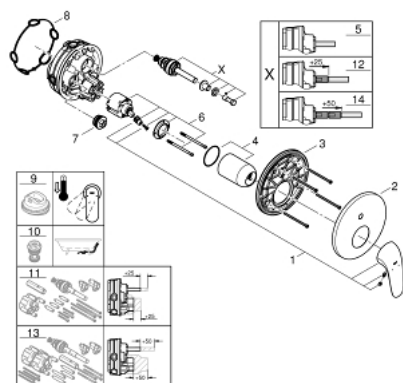

## 24 047 003 EUROSTYLE СМЕСИТЕЛЬ ОДНОРЫЧАЖНЫЙ СКРЫТОГО МОНТАЖА ДЛЯ ВАННЫ С ПЕРЕКЛЮЧАТЕЛЕМ НА 2 ПОЛОЖЕНИЯ

### ОПИСАНИЕ ПРОДУКТА

- Colour: хром
- комплект верхней монтажной части для GROHE Rapido SmartBox 35 600/35 604 (универсальная встраиваемая часть)
- GROHE SilkMove керамический картридж Ø 46 мм
- GROHE LongLife Finish - стойкое долговечное покрытие
- настенная панель с GROHE FastFixation (скрытоеуплотнение штока, скрытое крепление)
- металлическая накладная панель, регулируемая на 6°
- металлический рычаг
- автоматический переключатель на 2 положения
- без встраиваемого механизма 35 600/35 604 - приобретается отдельно
- распределение расхода: выход В = 27 л/мин, выход С = 27 л/мин

### ЗАПАСНЫЕ ЧАСТИ

- 1: Рычаг (Spare part-nr. 46954000)
  - 2: Розетка (Spare part-nr. 48429000)
  - 3: Монтажная плата (Spare part-nr. 48440000)
  - 4: Колпак (Spare part-nr. 02693000)
  - 5: Переключатель (Spare part-nr. 48442000)
  - 6: Картридж (Spare part-nr. 46048000)
  - 7: Обратный клапан (Spare part-nr. 49085000)
  - 8: Уплотнение (Spare part-nr. 48360000)
  - 9: Ограничитель температуры (Spare part-nr. 46308000)\*
  - 10: Набор защиты от обратного потока (DIN-EN1717) (Spare part-nr. 14055000)\*
  - 11: Универсальный набор удлинителей, 25 мм (Spare part-nr. 14056000)\*
  - 12: Переключатель (Spare part-nr. 48444000)\*
  - 13: Универсальный набор удлинителей для 1-рычажных смесителей, 50 мм (Spare part-nr. 14057000)\*
  - 14: Переключатель (Spare part-nr. 48445000)\*
- \* Optional accessories