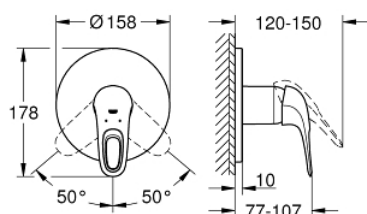

## 24 048 003 EUROSTYLE СМЕСИТЕЛЬ ОДНОРЫЧАЖНЫЙ СКРЫТОГО МОНТАЖА ДЛЯ ДУША

### ОПИСАНИЕ ПРОДУКТА

- Colour: хром
- комплект верхней монтажной части для GROHE Rapido SmartBox 35 600/35 604 (универсальная встраиваемая часть)
- GROHE SilkMove керамический картридж Ø 46 мм
- GROHE LongLife Finish - стойкое долговечное покрытие
- настенная панель с GROHE FastFixation (скрытоеуплотнение штока, скрытое крепление)
- металлическая накладная панель, регулируемая на 6°
- металлический рычаг
- без встраиваемого механизма 35 600/35 604 - приобретается отдельно
- распределение расхода: выход В или С = 30 л/мин