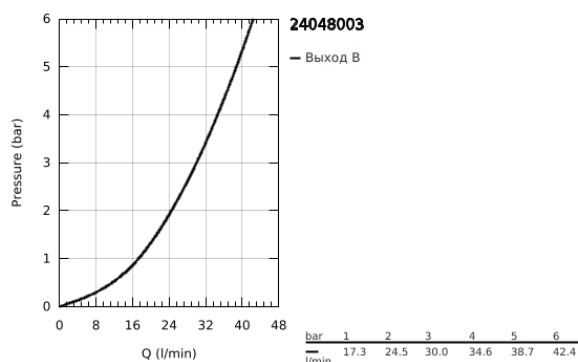

## 24 048 003 EUROSTYLE СМЕСИТЕЛЬ ОДНОРЫЧАЖНЫЙ СКРЫТОГО МОНТАЖА ДЛЯ ДУША

### ОПИСАНИЕ ПРОДУКТА

- Colour: хром
- комплект верхней монтажной части для GROHE Rapido SmartBox 35 600/35 604 (универсальная встраиваемая часть)
- GROHE SilkMove керамический картридж Ø 46 мм
- GROHE LongLife Finish - стойкое долговечное покрытие
- настенная панель с GROHE FastFixation (скрытоеуплотнение штока, скрытое крепление)
- металлическая накладная панель, регулируемая на 6°
- металлический рычаг
- без встраиваемого механизма 35 600/35 604 - приобретается отдельно
- распределение расхода: выход В или С = 30 л/мин