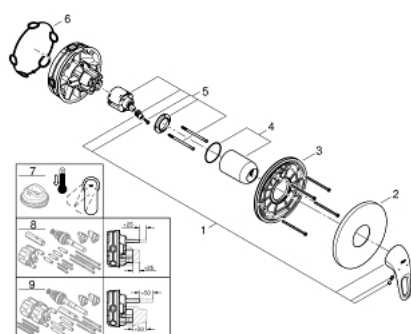

## 24 048 003 EUROSTYLE СМЕСИТЕЛЬ ОДНОРЫЧАЖНЫЙ СКРЫТОГО МОНТАЖА ДЛЯ ДУША

### ОПИСАНИЕ ПРОДУКТА

- Colour: хром
- комплект верхней монтажной части для GROHE Rapido SmartBox 35 600/35 604 (универсальная встраиваемая часть)
- GROHE SilkMove керамический картридж Ø 46 мм
- GROHE LongLife Finish - стойкое долговечное покрытие
- настенная панель с GROHE FastFixation (скрытоеуплотнение штока, скрытое крепление)
- металлическая накладная панель, регулируемая на 6°
- металлический рычаг
- без встраиваемого механизма 35 600/35 604 - приобретается отдельно
- распределение расхода: выход В или С = 30 л/мин

### ЗАПАСНЫЕ ЧАСТИ

- 1: Рычаг (Spare part-nr. 46940000)
  - 2: Розетка (Spare part-nr. 48428000)
  - 3: Монтажная плата (Spare part-nr. 48439000)
  - 4: Колпак (Spare part-nr. 02693000)
  - 5: Картридж (Spare part-nr. 46048000)
  - 6: Уплотнение (Spare part-nr. 48360000)
  - 7: Ограничитель температуры (Spare part-nr. 46308000)\*
  - 8: Универсальный набор удлинителей, 25 мм (Spare part-nr. 14056000)\*
  - 9: Универсальный набор удлинителей для 1-рычажных смесителей, 50 мм (Spare part-nr. 14057000)\*
- \* Optional accessories