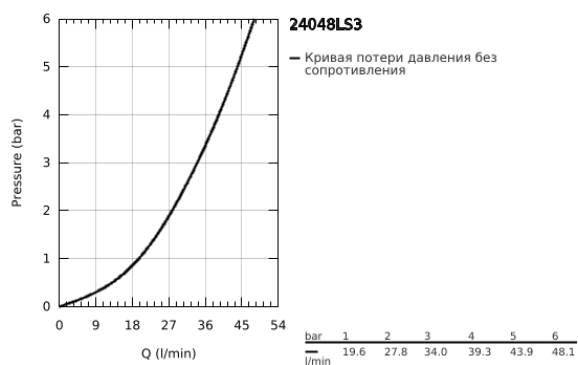

ОПИСАНИЕ ПРОДУКТА

- Colour: белая луна
- комплект верхней монтажной части для GROHE Rapido SmartBox 35 600/35 604 (универсальная встраиваемая часть)
- GROHE SilkMove керамический картридж Ø 46 мм
- GROHE LongLife finish - стойкое долговечное покрытие
- настенная панель с GROHE FastFixation (скрытоеуплотнение штока, скрытое крепление)
- металлическая накладная панель, регулируемая на 6°
- металлический рычаг
- распределение расхода: выход В или С = 30 л/мин
- приобретается отдельно: встраиваемая часть