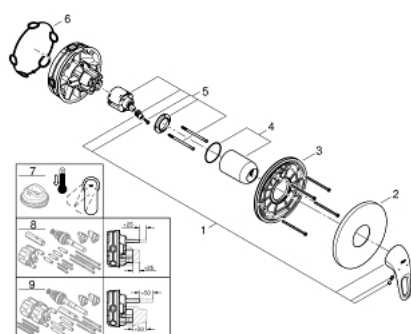

## 24 048 LS3 EUROSTYLE СМЕСИТЕЛЬ ОДНОРЫЧАЖНЫЙ СКРЫТОГО МОНТАЖА ДЛЯ ДУША

### ОПИСАНИЕ ПРОДУКТА

- Colour: белая луна
- комплект верхней монтажной части для GROHE Rapido SmartBox 35 600/35 604 (универсальная встраиваемая часть)
- GROHE SilkMove керамический картридж Ø 46 мм
- GROHE LongLife finish - стойкое долговечное покрытие
- настенная панель с GROHE FastFixation (скрытоеуплотнение штока, скрытое крепление)
- металлическая накладная панель, регулируемая на 6°
- металлический рычаг
- распределение расхода: выход В или С = 30 л/мин
- приобретается отдельно: встраиваемая часть

### ЗАПАСНЫЕ ЧАСТИ

- 1: Рычаг (Spare part-nr. 46940LS0)
  - 2: Розетка (Spare part-nr. 48428LS0)
  - 3: Монтажная плата (Spare part-nr. 48439000)
  - 4: Колпак (Spare part-nr. 02693LS0)
  - 5: Картридж (Spare part-nr. 46048000)
  - 6: Уплотнение (Spare part-nr. 48360000)
  - 7: Ограничитель температуры (Spare part-nr. 46308000)\*
  - 8: Универсальный набор удлинителей, 25 мм (Spare part-nr. 14056000)\*
  - 9: Универсальный набор удлинителей для 1-рычажных смесителей, 50 мм (Spare part-nr. 14057000)\*
- \* Optional accessories