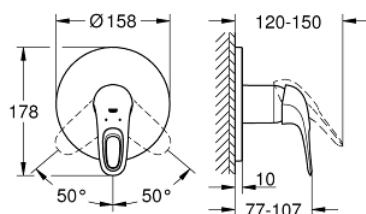

## 24 048 LS3 EUROSTYLE СМЕСИТЕЛЬ ОДНОРЫЧАЖНЫЙ СКРЫТОГО МОНТАЖА ДЛЯ ДУША

### ОПИСАНИЕ ПРОДУКТА

- Colour: белая луна
- комплект верхней монтажной части для GROHE Rapido SmartBox 35 600/35 604 (универсальная встраиваемая часть)
- GROHE SilkMove керамический картридж Ø 46 мм
- GROHE LongLife finish - стойкое долговечное покрытие
- настенная панель с GROHE FastFixation (скрытоеуплотнение штока, скрытое крепление)
- металлическая накладная панель, регулируемая на 6°
- металлический рычаг
- распределение расхода: выход В или С = 30 л/мин
- приобретается отдельно: встраиваемая часть