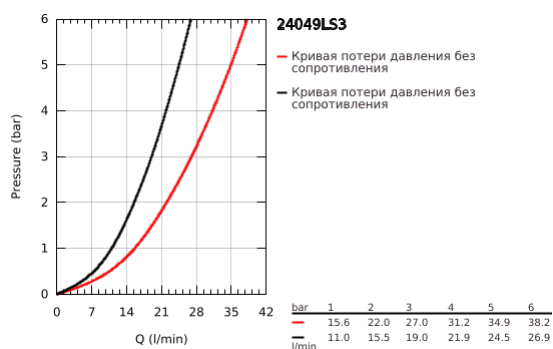

ОПИСАНИЕ ПРОДУКТА

- Colour: белая луна
- комплект верхней монтажной части для GROHE Rapido SmartBox 35 600/35 604 (универсальная встраиваемая часть)
- GROHE SilkMove керамический картридж Ø 46 мм
- GROHE LongLife finish - стойкое долговечное покрытие
- настенная панель с GROHE FastFixation (скрытоеуплотнение штока, скрытое крепление)
- металлическая накладная панель, регулируемая на 6°
- металлический рычаг
- автоматический переключатель на 2 положения
- распределение расхода: выход В = 27 л/мин, выход С = 27 л/мин
- приобретается отдельно: встраиваемая часть