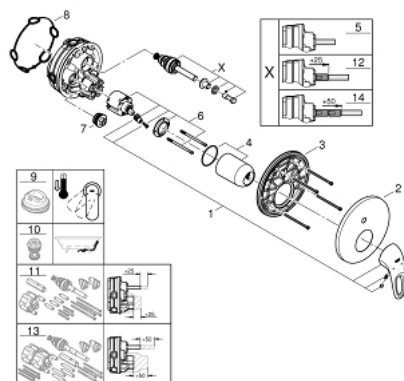

## 24 049 LS3 EUROSTYLE СМЕСИТЕЛЬ ОДНОРЫЧАЖНЫЙ СКРЫТОГО МОНТАЖА ДЛЯ ВАННЫ С ПЕРЕКЛЮЧАТЕЛЕМ НА 2 ПОЛОЖЕНИЯ

### ОПИСАНИЕ ПРОДУКТА

- Colour: белая луна
- комплект верхней монтажной части для GROHE Rapido SmartBox 35 600/35 604 (универсальная встраиваемая часть)
- GROHE SilkMove керамический картридж Ø 46 мм
- GROHE LongLife finish - стойкое долговечное покрытие
- настенная панель с GROHE FastFixation (скрытоеуплотнение штока, скрытое крепление)
- металлическая накладная панель, регулируемая на 6°
- металлический рычаг
- автоматический переключатель на 2 положения
- распределение расхода: выход В = 27 л/мин, выход С = 27 л/мин
- приобретается отдельно: встраиваемая часть

### ЗАПАСНЫЕ ЧАСТИ

- 1: Рычаг (Spare part-nr. 46940LS0)
  - 2: Розетка (Spare part-nr. 48429LS0)
  - 3: Монтажная плата (Spare part-nr. 48440000)
  - 4: Колпак (Spare part-nr. 02693LS0)
  - 5: Переключатель (Spare part-nr. 48442000)
  - 6: Картридж (Spare part-nr. 46048000)
  - 7: Обратный клапан (Spare part-nr. 49085000)
  - 8: Уплотнение (Spare part-nr. 48360000)
  - 9: Ограничитель температуры (Spare part-nr. 46308000)\*
  - 10: Набор защиты от обратного потока (DIN-EN1717) (Spare part-nr. 14055000)\*
  - 11: Универсальный набор удлинителей, 25 мм (Spare part-nr. 14056000)\*
  - 12: Переключатель (Spare part-nr. 48444000)\*
  - 13: Универсальный набор удлинителей для 1-рычажных смесителей, 50 мм (Spare part-nr. 14057000)\*
  - 14: Переключатель (Spare part-nr. 48445000)\*
- \* Optional accessories