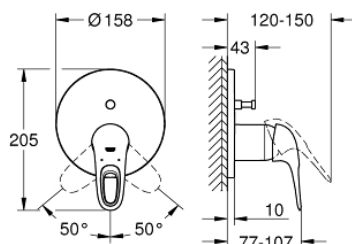

## 24 049 LS3 EUROSTYLE СМЕСИТЕЛЬ ОДНОРЫЧАЖНЫЙ СКРЫТОГО МОНТАЖА ДЛЯ ВАННЫ С ПЕРЕКЛЮЧАТЕЛЕМ НА 2 ПОЛОЖЕНИЯ

### ОПИСАНИЕ ПРОДУКТА

- Colour: белая луна
- комплект верхней монтажной части для GROHE Rapido SmartBox 35 600/35 604 (универсальная встраиваемая часть)
- GROHE SilkMove керамический картридж Ø 46 мм
- GROHE LongLife finish - стойкое долговечное покрытие
- настенная панель с GROHE FastFixation (скрытоеуплотнение штока, скрытое крепление)
- металлическая накладная панель, регулируемая на 6°
- металлический рычаг
- автоматический переключатель на 2 положения
- распределение расхода: выход В = 27 л/мин, выход С = 27 л/мин
- приобретается отдельно: встраиваемая часть