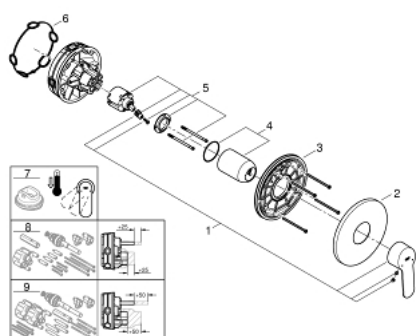

## 24 051 002 EUROSTYLE COSMOPOLITAN СМЕСИТЕЛЬ ОДНОРЫЧАЖНЫЙ СКРЫТОГО МОНТАЖА ДЛЯ ДУША

### ОПИСАНИЕ ПРОДУКТА

- Colour: хром
- комплект верхней монтажной части для GROHE Rapido SmartBox 35 600/35 604 (универсальная встраиваемая часть)
- GROHE SilkMove керамический картридж Ø 46 мм
- GROHE LongLife Finish - стойкое долговечное покрытие
- настенная панель с GROHE FastFixation (скрытоеуплотнение штока, скрытое крепление)
- металлическая накладная панель, регулируемая на 6°
- металлический рычаг
- без встраиваемого механизма 35 600/35 604 - приобретается отдельно
- распределение расхода: выход В или С = 30 л/мин

### ЗАПАСНЫЕ ЧАСТИ

- 1: Рычаг (Spare part-nr. 46752000)
- 2: Розетка (Spare part-nr. 48428000)
- 3: Монтажная плата (Spare part-nr. 48439000)
- 4: Колпак (Spare part-nr. 02693000)
- 5: Картридж (Spare part-nr. 46048000)
- 6: Уплотнение (Spare part-nr. 48360000)
- 7: Ограничитель температуры (Spare part-nr. 46308000)\*
- 8: Универсальный набор удлинителей, 25 мм (Spare part-nr. 14056000)\*
- 9: Универсальный набор удлинителей для 1-рычажных смесителей, 50 мм (Spare part-nr. 14057000)\*