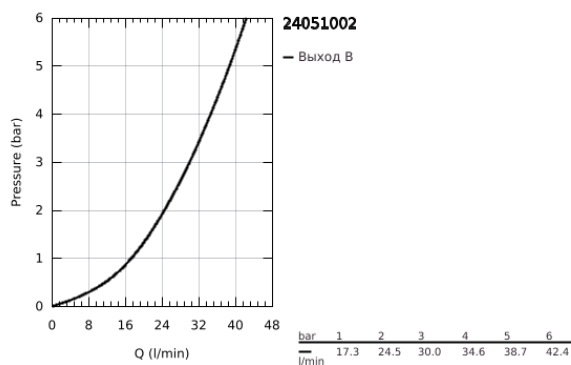

## 24 051 002 EUROSTYLE COSMOPOLITAN СМЕСИТЕЛЬ ОДНОРЫЧАЖНЫЙ СКРЫТОГО МОНТАЖА ДЛЯ ДУША

### ОПИСАНИЕ ПРОДУКТА

- Colour: хром
- комплект верхней монтажной части для GROHE Rapido SmartBox 35 600/35 604 (универсальная встраиваемая часть)
- GROHE SilkMove керамический картридж Ø 46 мм
- GROHE LongLife Finish - стойкое долговечное покрытие
- настенная панель с GROHE FastFixation (скрытоеуплотнение штока, скрытое крепление)
- металлическая накладная панель, регулируемая на 6°
- металлический рычаг
- без встраиваемого механизма 35 600/35 604 - приобретается отдельно
- распределение расхода: выход В или С = 30 л/мин