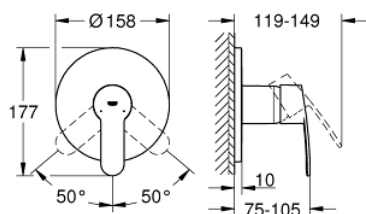

## 24 051 002 EUROSTYLE COSMOPOLITAN СМЕСИТЕЛЬ ОДНОРЫЧАЖНЫЙ СКРЫТОГО МОНТАЖА ДЛЯ ДУША

### ОПИСАНИЕ ПРОДУКТА

- Colour: хром
- комплект верхней монтажной части для GROHE Rapido SmartBox 35 600/35 604 (универсальная встраиваемая часть)
- GROHE SilkMove керамический картридж Ø 46 мм
- GROHE LongLife Finish - стойкое долговечное покрытие
- настенная панель с GROHE FastFixation (скрытоеуплотнение штока, скрытое крепление)
- металлическая накладная панель, регулируемая на 6°
- металлический рычаг
- без встраиваемого механизма 35 600/35 604 - приобретается отдельно
- распределение расхода: выход В или С = 30 л/мин