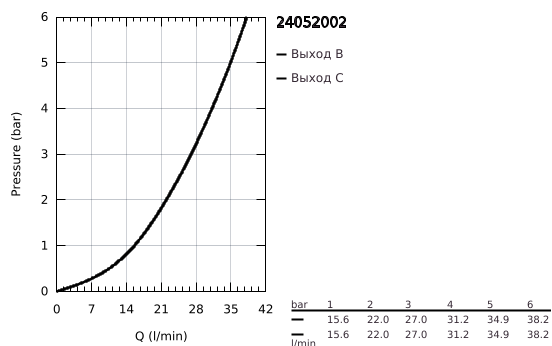

24 052 002 EUROSTYLE COSMOPOLITAN СМЕСИТЕЛЬ ОДНОРЫЧАЖНЫЙ СКРЫТОГО МОНТАЖА ДЛЯ ВАННЫ С ПЕРЕКЛЮЧАТЕЛЕМ НА 2 ПОЛОЖЕНИЯ

ОПИСАНИЕ ПРОДУКТА

- Colour: хром
- комплект верхней монтажной части для GROHE Rapido SmartBox 35 600/35 604 (универсальная встраиваемая часть)
- GROHE SilkMove керамический картридж Ø 46 мм
- GROHE LongLife Finish - стойкое долговечное покрытие
- настенная панель с GROHE FastFixation (скрытоеуплотнение штока, скрытое крепление)
- металлическая накладная панель, регулируемая на 6°
- металлический рычаг
- автоматический переключатель на 2 положения
- без встраиваемого механизма 35 600/35 604 - приобретается отдельно
- распределение расхода: выход В = 27 л/мин, выход С = 27 л/мин

24 052 002 EUROSTYLE COSMOPOLITAN СМЕСИТЕЛЬ ОДНОРЫЧАЖНЫЙ СКРЫТОГО МОНТАЖА ДЛЯ ВАННЫ С ПЕРЕКЛЮЧАТЕЛЕМ НА 2 ПОЛОЖЕНИЯ

ЗАПАСНЫЕ ЧАСТИ

- 1: Рычаг (Spare part-nr. 46752000)
 - 2: Розетка (Spare part-nr. 48429000)
 - 3: Монтажная плата (Spare part-nr. 48440000)
 - 4: Колпак (Spare part-nr. 02693000)
 - 5: Переключатель (Spare part-nr. 48442000)
 - 6: Картридж (Spare part-nr. 46048000)
 - 7: Обратный клапан (Spare part-nr. 49085000)
 - 8: Уплотнение (Spare part-nr. 48360000)
 - 9: Ограничитель температуры (Spare part-nr. 46308000)*
 - 10: Набор защиты от обратного потока (DIN-EN1717) (Spare part-nr. 14055000)*
 - 11: Универсальный набор удлинителей, 25 мм (Spare part-nr. 14056000)*
 - 12: Переключатель (Spare part-nr. 48444000)*
 - 13: Универсальный набор удлинителей для 1-рычажных смесителей, 50 мм (Spare part-nr. 14057000)*
 - 14: Переключатель (Spare part-nr. 48445000)*
- * Optional accessories