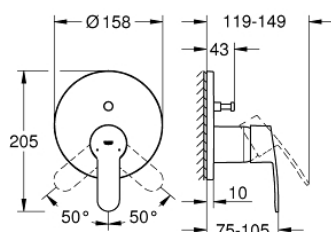

24 052 002 EUROSTYLE COSMOPOLITAN СМЕСИТЕЛЬ ОДНОРЫЧАЖНЫЙ СКРЫТОГО МОНТАЖА ДЛЯ ВАННЫ С ПЕРЕКЛЮЧАТЕЛЕМ НА 2 ПОЛОЖЕНИЯ

ОПИСАНИЕ ПРОДУКТА

- Colour: хром
- комплект верхней монтажной части для GROHE Rapido SmartBox 35 600/35 604 (универсальная встраиваемая часть)
- GROHE SilkMove керамический картридж Ø 46 мм
- GROHE LongLife Finish - стойкое долговечное покрытие
- настенная панель с GROHE FastFixation (скрытоеуплотнение штока, скрытое крепление)
- металлическая накладная панель, регулируемая на 6°
- металлический рычаг
- автоматический переключатель на 2 положения
- без встраиваемого механизма 35 600/35 604 - приобретается отдельно
- распределение расхода: выход В = 27 л/мин, выход С = 27 л/мин

24 052 002 EUROSTYLE COSMOPOLITAN СМЕСИТЕЛЬ ОДНОРЫЧАЖНЫЙ СКРЫТОГО МОНТАЖА ДЛЯ ВАННЫ С ПЕРЕКЛЮЧАТЕЛЕМ НА 2 ПОЛОЖЕНИЯ

ЗАПАСНЫЕ ЧАСТИ

- 1: Рычаг (Spare part-nr. 46752000)
 - 2: Розетка (Spare part-nr. 48429000)
 - 3: Монтажная плата (Spare part-nr. 48440000)
 - 4: Колпак (Spare part-nr. 02693000)
 - 5: Переключатель (Spare part-nr. 48442000)
 - 6: Картридж (Spare part-nr. 46048000)
 - 7: Обратный клапан (Spare part-nr. 49085000)
 - 8: Уплотнение (Spare part-nr. 48360000)
 - 9: Ограничитель температуры (Spare part-nr. 46308000)*
 - 10: Набор защиты от обратного потока (DIN-EN1717) (Spare part-nr. 14055000)*
 - 11: Универсальный набор удлинителей, 25 мм (Spare part-nr. 14056000)*
 - 12: Переключатель (Spare part-nr. 48444000)*
 - 13: Универсальный набор удлинителей для 1-рычажных смесителей, 50 мм (Spare part-nr. 14057000)*
 - 14: Переключатель (Spare part-nr. 48445000)*
- * Optional accessories