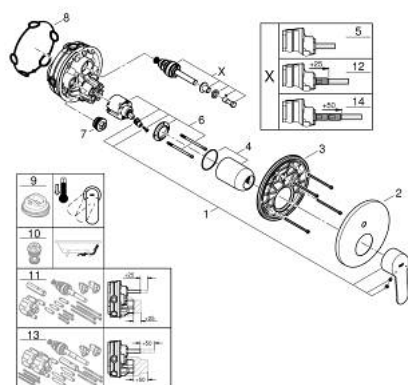

24 052 002 EUROSTYLE COSMOPOLITAN СМЕСИТЕЛЬ ОДНОРЫЧАЖНЫЙ СКРЫТОГО МОНТАЖА ДЛЯ ВАННЫ С ПЕРЕКЛЮЧАТЕЛЕМ НА 2 ПОЛОЖЕНИЯ

ОПИСАНИЕ ПРОДУКТА

- Colour: хром
- комплект верхней монтажной части для GROHE Rapido SmartBox 35 600/35 604 (универсальная встраиваемая часть)
- GROHE SilkMove керамический картридж Ø 46 мм
- GROHE LongLife Finish - стойкое долговечное покрытие
- настенная панель с GROHE FastFixation (скрытоеуплотнение штока, скрытое крепление)
- металлическая накладная панель, регулируемая на 6°
- металлический рычаг
- автоматический переключатель на 2 положения
- без встраиваемого механизма 35 600/35 604 - приобретается отдельно
- распределение расхода: выход В = 27 л/мин, выход С = 27 л/мин

24 052 002 EUROSTYLE COSMOPOLITAN СМЕСИТЕЛЬ ОДНОРЫЧАЖНЫЙ СКРЫТОГО МОНТАЖА ДЛЯ ВАННЫ С ПЕРЕКЛЮЧАТЕЛЕМ НА 2 ПОЛОЖЕНИЯ

ЗАПАСНЫЕ ЧАСТИ

- 1: Рычаг (Spare part-nr. 46752000)
 - 2: Розетка (Spare part-nr. 48429000)
 - 3: Монтажная плата (Spare part-nr. 48440000)
 - 4: Колпак (Spare part-nr. 02693000)
 - 5: Переключатель (Spare part-nr. 48442000)
 - 6: Картридж (Spare part-nr. 46048000)
 - 7: Обратный клапан (Spare part-nr. 49085000)
 - 8: Уплотнение (Spare part-nr. 48360000)
 - 9: Ограничитель температуры (Spare part-nr. 46308000)*
 - 10: Набор защиты от обратного потока (DIN-EN1717) (Spare part-nr. 14055000)*
 - 11: Универсальный набор удлинителей, 25 мм (Spare part-nr. 14056000)*
 - 12: Переключатель (Spare part-nr. 48444000)*
 - 13: Универсальный набор удлинителей для 1-рычажных смесителей, 50 мм (Spare part-nr. 14057000)*
 - 14: Переключатель (Spare part-nr. 48445000)*
- * Optional accessories