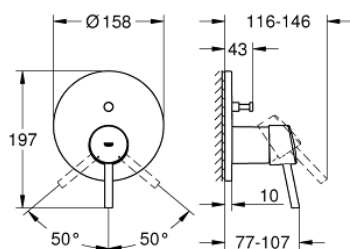

## 24 054 001 **CONCETTO СМЕСИТЕЛЬ ОДНОРЫЧАЖНЫЙ СКРЫТОГО МОНТАЖА ДЛЯ ВАННЫ С ПЕРЕКЛЮЧАТЕЛЕМ НА 2 ПОЛОЖЕНИЯ**

### ОПИСАНИЕ ПРОДУКТА

- Colour: хром
- комплект верхней монтажной части для GROHE Rapido SmartBox 35 600/35 604 (универсальная встраиваемая часть)
- GROHE SilkMove керамический картридж Ø 46 мм
- GROHE LongLife Finish - стойкое долговечное покрытие
- настенная панель с GROHE FastFixation (скрытоеуплотнение штока, скрытое крепление)
- металлическая накладная панель, регулируемая на 6°
- металлический рычаг
- автоматический переключатель на 2 положения
- без встраиваемого механизма 35 600/35 604 - приобретается отдельно
- распределение расхода: выход В = 27 л/мин, выход С = 27 л/мин