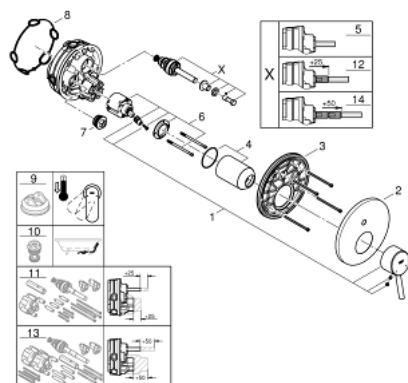

## 24 054 001 **CONCETTO СМЕСИТЕЛЬ ОДНОРЫЧАЖНЫЙ СКРЫТОГО МОНТАЖА ДЛЯ ВАННЫ С ПЕРЕКЛЮЧАТЕЛЕМ НА 2 ПОЛОЖЕНИЯ**

### ОПИСАНИЕ ПРОДУКТА

- Colour: хром
- комплект верхней монтажной части для GROHE Rapido SmartBox 35 600/35 604 (универсальная встраиваемая часть)
- GROHE SilkMove керамический картридж Ø 46 мм
- GROHE LongLife Finish - стойкое долговечное покрытие
- настенная панель с GROHE FastFixation (скрытоеуплотнение штока, скрытое крепление)
- металлическая накладная панель, регулируемая на 6°
- металлический рычаг
- автоматический переключатель на 2 положения
- без встраиваемого механизма 35 600/35 604 - приобретается отдельно
- распределение расхода: выход В = 27 л/мин, выход С = 27 л/мин

### ЗАПАСНЫЕ ЧАСТИ

- 1: Рычаг (Spare part-nr. 46723000)
  - 2: Розетка (Spare part-nr. 48429000)
  - 3: Монтажная плата (Spare part-nr. 48440000)
  - 4: Колпак (Spare part-nr. 06874000)
  - 5: Переключатель (Spare part-nr. 48442000)
  - 6: Картридж (Spare part-nr. 46048000)
  - 7: Обратный клапан (Spare part-nr. 49085000)
  - 8: Уплотнение (Spare part-nr. 48360000)
  - 9: Ограничитель температуры (Spare part-nr. 46375000)\*
  - 10: Набор защиты от обратного потока (DIN-EN1717) (Spare part-nr. 14055000)\*
  - 11: Универсальный набор удлинителей, 25 мм (Spare part-nr. 14056000)\*
  - 12: Переключатель (Spare part-nr. 48444000)\*
  - 13: Универсальный набор удлинителей для 1-рычажных смесителей, 50 мм (Spare part-nr. 14057000)\*
  - 14: Переключатель (Spare part-nr. 48445000)\*
- \* Optional accessories