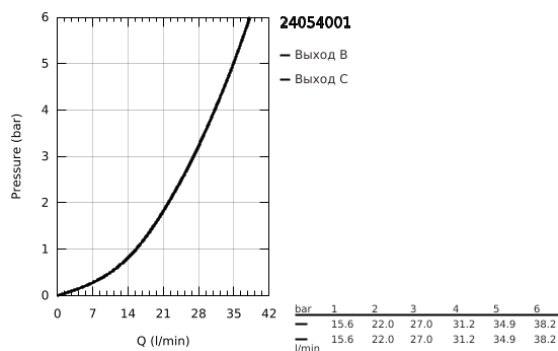

## 24 054 001 **CONCETTO СМЕСИТЕЛЬ ОДНОРЫЧАЖНЫЙ СКРЫТОГО МОНТАЖА ДЛЯ ВАННЫ С ПЕРЕКЛЮЧАТЕЛЕМ НА 2 ПОЛОЖЕНИЯ**

### ОПИСАНИЕ ПРОДУКТА

- Colour: хром
- комплект верхней монтажной части для GROHE Rapido SmartBox 35 600/35 604 (универсальная встраиваемая часть)
- GROHE SilkMove керамический картридж Ø 46 мм
- GROHE LongLife Finish - стойкое долговечное покрытие
- настенная панель с GROHE FastFixation (скрытоеуплотнение штока, скрытое крепление)
- металлическая накладная панель, регулируемая на 6°
- металлический рычаг
- автоматический переключатель на 2 положения
- без встраиваемого механизма 35 600/35 604 - приобретается отдельно
- распределение расхода: выход В = 27 л/мин, выход С = 27 л/мин