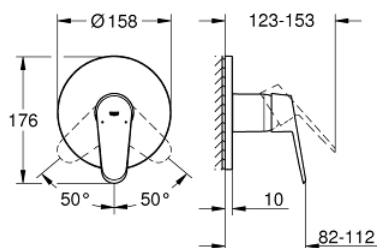

24 055 002 EURODISC COSMOPOLITAN СМЕСИТЕЛЬ ОДНОРЫЧАЖНЫЙ СКРЫТОГО МОНТАЖА ДЛЯ ДУША

ОПИСАНИЕ ПРОДУКТА

- Colour: хром
- комплект верхней монтажной части для GROHE Rapido SmartBox 35 600/35 604 (универсальная встраиваемая часть)
- GROHE SilkMove керамический картридж Ø 46 мм
- GROHE LongLife Finish - стойкое долговечное покрытие
- настенная панель с GROHE FastFixation (скрытоеуплотнение штока, скрытое крепление)
- металлическая накладная панель, регулируемая на 6°
- металлический рычаг
- без встраиваемого механизма 35 600/35 604 - приобретается отдельно
- распределение расхода: выход В или С = 30 л/мин

24 055 002 EURODISC COSMOPOLITAN СМЕСИТЕЛЬ ОДНОРЫЧАЖНЫЙ СКРЫТОГО МОНТАЖА ДЛЯ ДУША

ЗАПАСНЫЕ ЧАСТИ

- 1: Рычаг (Spare part-nr. 46743000)
 - 2: Розетка (Spare part-nr. 48428000)
 - 3: Монтажная плата (Spare part-nr. 48439000)
 - 4: Колпак (Spare part-nr. 02693000)
 - 5: Картридж (Spare part-nr. 46048000)
 - 6: Уплотнение (Spare part-nr. 48360000)
 - 7: Ограничитель температуры (Spare part-nr. 46308000)*
 - 8: Универсальный набор удлинителей, 25 мм (Spare part-nr. 14056000)*
 - 9: Универсальный набор удлинителей для 1-рычажных смесителей, 50 мм (Spare part-nr. 14057000)*
- * Optional accessories