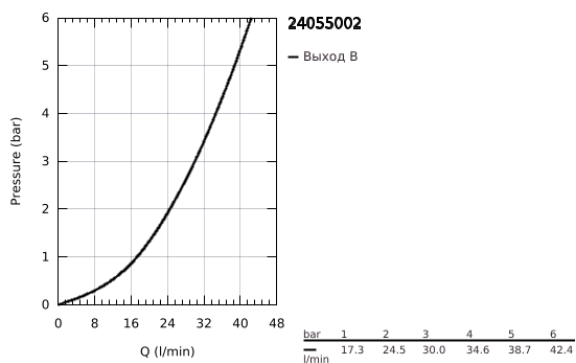

24 055 002 EURODISC COSMOPOLITAN СМЕСИТЕЛЬ ОДНОРЫЧАЖНЫЙ СКРЫТОГО МОНТАЖА ДЛЯ ДУША

ОПИСАНИЕ ПРОДУКТА

- Colour: хром
- комплект верхней монтажной части для GROHE Rapido SmartBox 35 600/35 604 (универсальная встраиваемая часть)
- GROHE SilkMove керамический картридж Ø 46 мм
- GROHE LongLife Finish - стойкое долговечное покрытие
- настенная панель с GROHE FastFixation (скрытоеуплотнение штока, скрытое крепление)
- металлическая накладная панель, регулируемая на 6°
- металлический рычаг
- без встраиваемого механизма 35 600/35 604 - приобретается отдельно
- распределение расхода: выход В или С = 30 л/мин