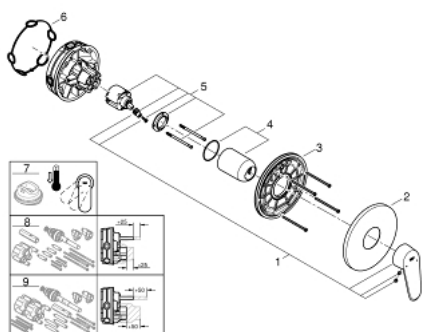

24 055 002 EURODISC COSMOPOLITAN СМЕСИТЕЛЬ ОДНОРЫЧАЖНЫЙ СКРЫТОГО МОНТАЖА ДЛЯ ДУША

ОПИСАНИЕ ПРОДУКТА

- Colour: хром
- комплект верхней монтажной части для GROHE Rapido SmartBox 35 600/35 604 (универсальная встраиваемая часть)
- GROHE SilkMove керамический картридж Ø 46 мм
- GROHE LongLife Finish - стойкое долговечное покрытие
- настенная панель с GROHE FastFixation (скрытоеуплотнение штока, скрытое крепление)
- металлическая накладная панель, регулируемая на 6°
- металлический рычаг
- без встраиваемого механизма 35 600/35 604 - приобретается отдельно
- распределение расхода: выход В или С = 30 л/мин

24 055 002 EURODISC COSMOPOLITAN СМЕСИТЕЛЬ ОДНОРЫЧАЖНЫЙ СКРЫТОГО МОНТАЖА ДЛЯ ДУША

ЗАПАСНЫЕ ЧАСТИ

- 1: Рычаг (Spare part-nr. 46743000)
 - 2: Розетка (Spare part-nr. 48428000)
 - 3: Монтажная плата (Spare part-nr. 48439000)
 - 4: Колпак (Spare part-nr. 02693000)
 - 5: Картридж (Spare part-nr. 46048000)
 - 6: Уплотнение (Spare part-nr. 48360000)
 - 7: Ограничитель температуры (Spare part-nr. 46308000)*
 - 8: Универсальный набор удлинителей, 25 мм (Spare part-nr. 14056000)*
 - 9: Универсальный набор удлинителей для 1-рычажных смесителей, 50 мм (Spare part-nr. 14057000)*
- * Optional accessories