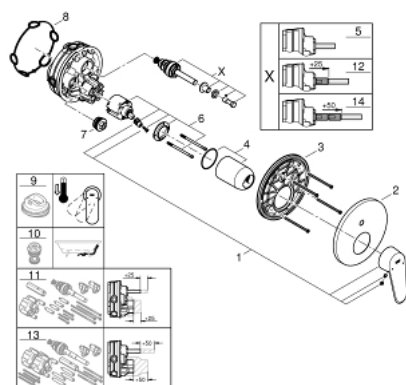

24 056 002 EURODISC COSMOPOLITAN СМЕСИТЕЛЬ ОДНОРЫЧАЖНЫЙ СКРЫТОГО МОНТАЖА ДЛЯ ВАННЫ С ПЕРЕКЛЮЧАТЕЛЕМ НА 2 ПОЛОЖЕНИЯ

ОПИСАНИЕ ПРОДУКТА

- Colour: хром
- комплект верхней монтажной части для GROHE Rapido SmartBox 35 600/35 604 (универсальная встраиваемая часть)
- GROHE SilkMove керамический картридж Ø 46 мм
- GROHE LongLife Finish - стойкое долговечное покрытие
- настенная панель с GROHE FastFixation (скрытоеуплотнение штока, скрытое крепление)
- металлическая накладная панель, регулируемая на 6°
- металлический рычаг
- автоматический переключатель на 2 положения
- без встраиваемого механизма 35 600/35 604 - приобретается отдельно
- распределение расхода: выход В = 27 л/мин, выход С = 27 л/мин

24 056 002 EURODISC COSMOPOLITAN СМЕСИТЕЛЬ ОДНОРЫЧАЖНЫЙ СКРЫТОГО МОНТАЖА ДЛЯ ВАННЫ С ПЕРЕКЛЮЧАТЕЛЕМ НА 2 ПОЛОЖЕНИЯ

ЗАПАСНЫЕ ЧАСТИ

- 1: Рычаг (Spare part-nr. 46743000)
 - 2: Розетка (Spare part-nr. 48429000)
 - 3: Монтажная плата (Spare part-nr. 48440000)
 - 4: Колпак (Spare part-nr. 02693000)
 - 5: Переключатель (Spare part-nr. 48442000)
 - 6: Картридж (Spare part-nr. 46048000)
 - 7: Обратный клапан (Spare part-nr. 49085000)
 - 8: Уплотнение (Spare part-nr. 48360000)
 - 9: Ограничитель температуры (Spare part-nr. 46308000)*
 - 10: Набор защиты от обратного потока (DIN-EN1717) (Spare part-nr. 14055000)*
 - 11: Универсальный набор удлинителей, 25 мм (Spare part-nr. 14056000)*
 - 12: Переключатель (Spare part-nr. 48444000)*
 - 13: Универсальный набор удлинителей для 1-рычажных смесителей, 50 мм (Spare part-nr. 14057000)*
 - 14: Переключатель (Spare part-nr. 48445000)*
- * Optional accessories