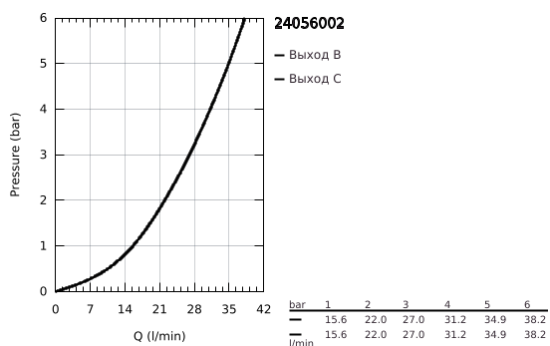

24 056 002 EURODISC COSMOPOLITAN СМЕСИТЕЛЬ ОДНОРЫЧАЖНЫЙ СКРЫТОГО МОНТАЖА ДЛЯ ВАННЫ С ПЕРЕКЛЮЧАТЕЛЕМ НА 2 ПОЛОЖЕНИЯ

ОПИСАНИЕ ПРОДУКТА

- Colour: хром
- комплект верхней монтажной части для GROHE Rapido SmartBox 35 600/35 604 (универсальная встраиваемая часть)
- GROHE SilkMove керамический картридж Ø 46 мм
- GROHE LongLife Finish - стойкое долговечное покрытие
- настенная панель с GROHE FastFixation (скрытоеуплотнение штока, скрытое крепление)
- металлическая накладная панель, регулируемая на 6°
- металлический рычаг
- автоматический переключатель на 2 положения
- без встраиваемого механизма 35 600/35 604 - приобретается отдельно
- распределение расхода: выход В = 27 л/мин, выход С = 27 л/мин