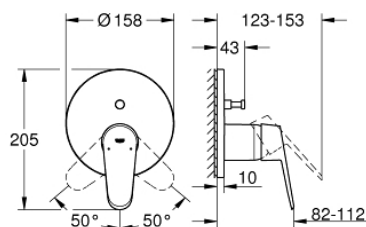

24 056 002 EURODISC COSMOPOLITAN СМЕСИТЕЛЬ ОДНОРЫЧАЖНЫЙ СКРЫТОГО МОНТАЖА ДЛЯ ВАННЫ С ПЕРЕКЛЮЧАТЕЛЕМ НА 2 ПОЛОЖЕНИЯ

ОПИСАНИЕ ПРОДУКТА

- Colour: хром
- комплект верхней монтажной части для GROHE Rapido SmartBox 35 600/35 604 (универсальная встраиваемая часть)
- GROHE SilkMove керамический картридж Ø 46 мм
- GROHE LongLife Finish - стойкое долговечное покрытие
- настенная панель с GROHE FastFixation (скрытоеуплотнение штока, скрытое крепление)
- металлическая накладная панель, регулируемая на 6°
- металлический рычаг
- автоматический переключатель на 2 положения
- без встраиваемого механизма 35 600/35 604 - приобретается отдельно
- распределение расхода: выход В = 27 л/мин, выход С = 27 л/мин

24 056 002 EURODISC COSMOPOLITAN СМЕСИТЕЛЬ ОДНОРЫЧАЖНЫЙ СКРЫТОГО МОНТАЖА ДЛЯ ВАННЫ С ПЕРЕКЛЮЧАТЕЛЕМ НА 2 ПОЛОЖЕНИЯ

ЗАПАСНЫЕ ЧАСТИ

- 1: Рычаг (Spare part-nr. 46743000)
 - 2: Розетка (Spare part-nr. 48429000)
 - 3: Монтажная плата (Spare part-nr. 48440000)
 - 4: Колпак (Spare part-nr. 02693000)
 - 5: Переключатель (Spare part-nr. 48442000)
 - 6: Картридж (Spare part-nr. 46048000)
 - 7: Обратный клапан (Spare part-nr. 49085000)
 - 8: Уплотнение (Spare part-nr. 48360000)
 - 9: Ограничитель температуры (Spare part-nr. 46308000)*
 - 10: Набор защиты от обратного потока (DIN-EN1717) (Spare part-nr. 14055000)*
 - 11: Универсальный набор удлинителей, 25 мм (Spare part-nr. 14056000)*
 - 12: Переключатель (Spare part-nr. 48444000)*
 - 13: Универсальный набор удлинителей для 1-рычажных смесителей, 50 мм (Spare part-nr. 14057000)*
 - 14: Переключатель (Spare part-nr. 48445000)*
- * Optional accessories