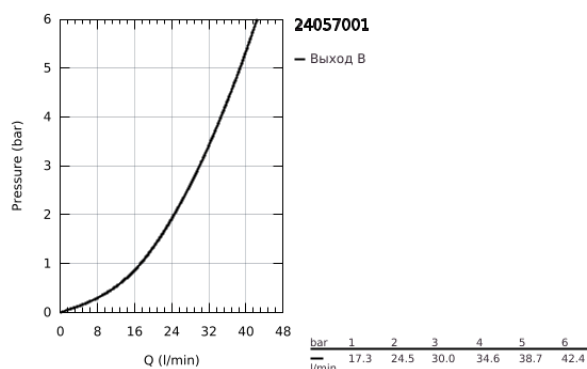

24 057 001 ESSENCE СМЕСИТЕЛЬ ОДНОРЫЧАЖНЫЙ СКРЫТОГО МОНТАЖА ДЛЯ ДУША

ОПИСАНИЕ ПРОДУКТА

- Colour: хром
- комплект верхней монтажной части для GROHE Rapido SmartBox 35 600/35 604 (универсальная встраиваемая часть)
- GROHE SilkMove керамический картридж Ø 46 мм
- GROHE LongLife Finish - стойкое долговечное покрытие
- настенная панель с GROHE FastFixation (скрытоеуплотнение штока, скрытое крепление)
- металлическая накладная панель, регулируемая на 6°
- металлический рычаг
- без встраиваемого механизма 35 600/35 604 - приобретается отдельно
- распределение расхода: выход В или С = 30 л/мин

24 057 001 ESSENCE СМЕСИТЕЛЬ ОДНОРЫЧАЖНЫЙ СКРЫТОГО МОНТАЖА ДЛЯ ДУША

ЗАПАСНЫЕ ЧАСТИ

- 1: Рычаг (Spare part-nr. 46915000)
- 2: Розетка (Spare part-nr. 48428000)
- 3: Монтажная плата (Spare part-nr. 48439000)
- 4: Колпак (Spare part-nr. 02693000)
- 5: Картридж (Spare part-nr. 46048000)
- 6: Уплотнение (Spare part-nr. 48360000)
- 7: Ограничитель температуры (Spare part-nr. 46308000)*
- 8: Универсальный набор удлинителей, 25 мм (Spare part-nr. 14056000)*
- 9: Универсальный набор удлинителей для 1-рычажных смесителей, 50 мм (Spare part-nr. 14057000)*