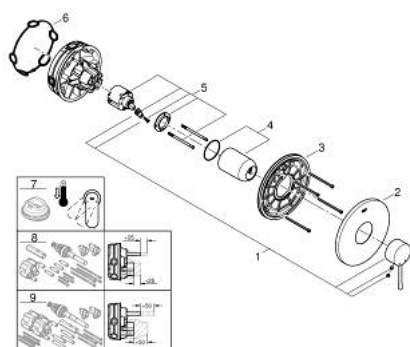

24 057 001 ESSENCE СМЕСИТЕЛЬ ОДНОРЫЧАЖНЫЙ СКРЫТОГО МОНТАЖА ДЛЯ ДУША

ОПИСАНИЕ ПРОДУКТА

- Colour: хром
- комплект верхней монтажной части для GROHE Rapido SmartBox 35 600/35 604 (универсальная встраиваемая часть)
- GROHE SilkMove керамический картридж Ø 46 мм
- GROHE LongLife Finish - стойкое долговечное покрытие
- настенная панель с GROHE FastFixation (скрытоеуплотнение штока, скрытое крепление)
- металлическая накладная панель, регулируемая на 6°
- металлический рычаг
- без встраиваемого механизма 35 600/35 604 - приобретается отдельно
- распределение расхода: выход В или С = 30 л/мин

24 057 001 ESSENCE СМЕСИТЕЛЬ ОДНОРЫЧАЖНЫЙ СКРЫТОГО МОНТАЖА ДЛЯ ДУША

ЗАПАСНЫЕ ЧАСТИ

- 1: Рычаг (Spare part-nr. 46915000)
- 2: Розетка (Spare part-nr. 48428000)
- 3: Монтажная плата (Spare part-nr. 48439000)
- 4: Колпак (Spare part-nr. 02693000)
- 5: Картридж (Spare part-nr. 46048000)
- 6: Уплотнение (Spare part-nr. 48360000)
- 7: Ограничитель температуры (Spare part-nr. 46308000)*
- 8: Универсальный набор удлинителей, 25 мм (Spare part-nr. 14056000)*
- 9: Универсальный набор удлинителей для 1-рычажных смесителей, 50 мм (Spare part-nr. 14057000)*