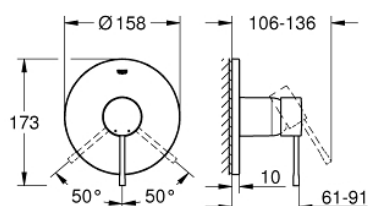

24 057 001 ESSENCE СМЕСИТЕЛЬ ОДНОРЫЧАЖНЫЙ СКРЫТОГО МОНТАЖА ДЛЯ ДУША

ОПИСАНИЕ ПРОДУКТА

- Colour: хром
- комплект верхней монтажной части для GROHE Rapido SmartBox 35 600/35 604 (универсальная встраиваемая часть)
- GROHE SilkMove керамический картридж Ø 46 мм
- GROHE LongLife Finish - стойкое долговечное покрытие
- настенная панель с GROHE FastFixation (скрытоеуплотнение штока, скрытое крепление)
- металлическая накладная панель, регулируемая на 6°
- металлический рычаг
- без встраиваемого механизма 35 600/35 604 - приобретается отдельно
- распределение расхода: выход В или С = 30 л/мин

24 057 001 ESSENCE СМЕСИТЕЛЬ ОДНОРЫЧАЖНЫЙ СКРЫТОГО МОНТАЖА ДЛЯ ДУША

ЗАПАСНЫЕ ЧАСТИ

- 1: Рычаг (Spare part-nr. 46915000)
- 2: Розетка (Spare part-nr. 48428000)
- 3: Монтажная плата (Spare part-nr. 48439000)
- 4: Колпак (Spare part-nr. 02693000)
- 5: Картридж (Spare part-nr. 46048000)
- 6: Уплотнение (Spare part-nr. 48360000)
- 7: Ограничитель температуры (Spare part-nr. 46308000)*
- 8: Универсальный набор удлинителей, 25 мм (Spare part-nr. 14056000)*
- 9: Универсальный набор удлинителей для 1-рычажных смесителей, 50 мм (Spare part-nr. 14057000)*