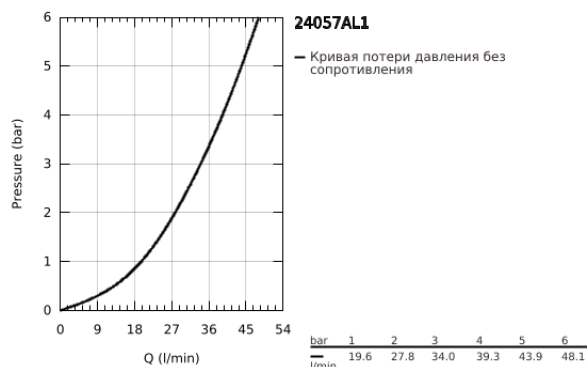

24 057 AL1 ESSENCE СМЕСИТЕЛЬ ОДНОРЫЧАЖНЫЙ СКРЫТОГО МОНТАЖА ДЛЯ ДУША

ОПИСАНИЕ ПРОДУКТА

- Colour: темный графит, матовый
- комплект верхней монтажной части для GROHE Rapido SmartBox 35 600/35 604 (универсальная встраиваемая часть)
- GROHE SilkMove керамический картридж Ø 46 мм
- GROHE LongLife finish - стойкое долговечное покрытие
- настенная панель с GROHE FastFixation (скрытоеуплотнение штока, скрытое крепление)
- металлическая накладная панель, регулируемая на 6°
- металлический рычаг
- без встраиваемого механизма 35 600/35 604 - приобретается отдельно
- распределение расхода: выход В или С = 30 л/мин