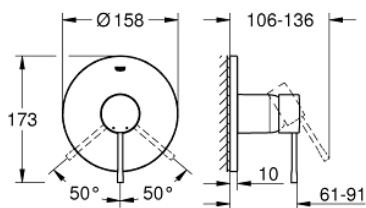

24 057 AL1 ESSENCE СМЕСИТЕЛЬ ОДНОРЫЧАЖНЫЙ СКРЫТОГО МОНТАЖА ДЛЯ ДУША

ОПИСАНИЕ ПРОДУКТА

- Colour: темный графит, матовый
- комплект верхней монтажной части для GROHE Rapido SmartBox 35 600/35 604 (универсальная встраиваемая часть)
- GROHE SilkMove керамический картридж Ø 46 мм
- GROHE LongLife finish - стойкое долговечное покрытие
- настенная панель с GROHE FastFixation (скрытоеуплотнение штока, скрытое крепление)
- металлическая накладная панель, регулируемая на 6°
- металлический рычаг
- без встраиваемого механизма 35 600/35 604 - приобретается отдельно
- распределение расхода: выход В или С = 30 л/мин

24 057 AL1 ESSENCE СМЕСИТЕЛЬ ОДНОРЫЧАЖНЫЙ СКРЫТОГО МОНТАЖА ДЛЯ ДУША

ЗАПАСНЫЕ ЧАСТИ

- 1: Рычаг (Spare part-nr. 46915AL0)
- 2: Розетка (Spare part-nr. 48428AL0)
- 3: Монтажная плата (Spare part-nr. 48439000)
- 4: Колпак (Spare part-nr. 02693AL0)
- 5: Картридж (Spare part-nr. 46048000)
- 6: Уплотнение (Spare part-nr. 48360000)
- 7: Ограничитель температуры (Spare part-nr. 46308000)*
- 8: Универсальный набор удлинителей, 25 мм (Spare part-nr. 14056000)*
- 9: Универсальный набор удлинителей для 1-рычажных смесителей, 50 мм (Spare part-nr. 14057000)*