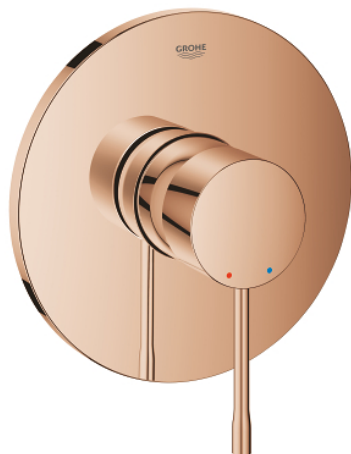

24 057 DA1 ESSENCE СМЕСИТЕЛЬ ОДНОРЫЧАЖНЫЙ СКРЫТОГО МОНТАЖА ДЛЯ ДУША

ОПИСАНИЕ ПРОДУКТА

- Colour: теплый закат, глянec
- комплект верхней монтажной части для GROHE Rapido SmartBox 35 600/35 604 (универсальная встраиваемая часть)
- GROHE SilkMove керамический картридж Ø 46 мм
- GROHE LongLife finish - стойкое долговечное покрытие
- настенная панель с GROHE FastFixation (скрытоеуплотнение штока, скрытое крепление)
- металлическая накладная панель, регулируемая на 6°
- металлический рычаг
- без встраиваемого механизма 35 600/35 604 - приобретается отдельно
- распределение расхода: выход В или С = 30 л/мин