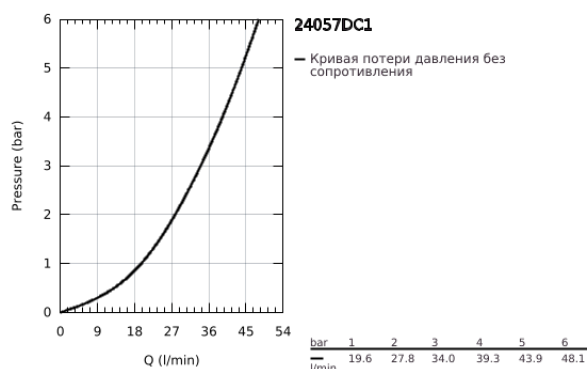

### ОПИСАНИЕ ПРОДУКТА

- Colour: суперсталь
- комплект верхней монтажной части для GROHE Rapido SmartBox 35 600/35 604 (универсальная встраиваемая часть)
- GROHE SilkMove керамический картридж Ø 46 мм
- GROHE LongLife finish - стойкое долговечное покрытие
- настенная панель с GROHE FastFixation (скрытоеуплотнение штока, скрытое крепление)
- металлическая накладная панель, регулируемая на 6°
- металлический рычаг
- без встраиваемого механизма 35 600/35 604 - приобретается отдельно
- распределение расхода: выход В или С = 30 л/мин