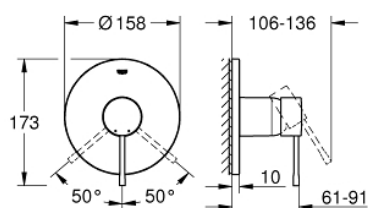

## 24 057 DC1 ESSENCE СМЕСИТЕЛЬ ОДНОРЫЧАЖНЫЙ СКРЫТОГО МОНТАЖА ДЛЯ ДУША

### ОПИСАНИЕ ПРОДУКТА

- Colour: суперсталь
- комплект верхней монтажной части для GROHE Rapido SmartBox 35 600/35 604 (универсальная встраиваемая часть)
- GROHE SilkMove керамический картридж Ø 46 мм
- GROHE LongLife finish - стойкое долговечное покрытие
- настенная панель с GROHE FastFixation (скрытоеуплотнение штока, скрытое крепление)
- металлическая накладная панель, регулируемая на 6°
- металлический рычаг
- без встраиваемого механизма 35 600/35 604 - приобретается отдельно
- распределение расхода: выход В или С = 30 л/мин