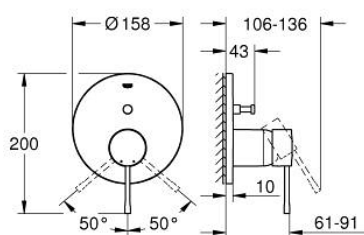

24 058 001 ESSENCE СМЕСИТЕЛЬ ОДНОРЫЧАЖНЫЙ СКРЫТОГО МОНТАЖА ДЛЯ ВАННЫ С ПЕРЕКЛЮЧАТЕЛЕМ НА 2 ПОЛОЖЕНИЯ

ОПИСАНИЕ ПРОДУКТА

- Colour: хром
- комплект верхней монтажной части для GROHE Rapido SmartBox 35 600/35 604 (универсальная встраиваемая часть)
- GROHE SilkMove керамический картридж Ø 46 мм
- GROHE LongLife Finish - стойкое долговечное покрытие
- настенная панель с GROHE FastFixation (скрытоеуплотнение штока, скрытое крепление)
- металлическая накладная панель, регулируемая на 6°
- металлический рычаг
- автоматический переключатель на 2 положения
- без встраиваемого механизма 35 600/35 604 - приобретается отдельно
- распределение расхода: выход В = 27 л/мин, выход С = 27 л/мин

24 058 001 ESSENCE СМЕСИТЕЛЬ ОДНОРЫЧАЖНЫЙ СКРЫТОГО МОНТАЖА ДЛЯ ВАННЫ С ПЕРЕКЛЮЧАТЕЛЕМ НА 2 ПОЛОЖЕНИЯ

ЗАПАСНЫЕ ЧАСТИ

- 1: Рычаг (Spare part-nr. 46915000)
 - 2: Розетка (Spare part-nr. 48429000)
 - 3: Монтажная плата (Spare part-nr. 48440000)
 - 4: Колпак (Spare part-nr. 02693000)
 - 5: Переключатель (Spare part-nr. 48442000)
 - 6: Картридж (Spare part-nr. 46048000)
 - 7: Обратный клапан (Spare part-nr. 49085000)
 - 8: Уплотнение (Spare part-nr. 48360000)
 - 9: Ограничитель температуры (Spare part-nr. 46308000)*
 - 10: Набор защиты от обратного потока (DIN-EN1717) (Spare part-nr. 14055000)*
 - 11: Универсальный набор удлинителей, 25 мм (Spare part-nr. 14056000)*
 - 12: Переключатель (Spare part-nr. 48444000)*
 - 13: Универсальный набор удлинителей для 1-рычажных смесителей, 50 мм (Spare part-nr. 14057000)*
 - 14: Переключатель (Spare part-nr. 48445000)*
- * Optional accessories