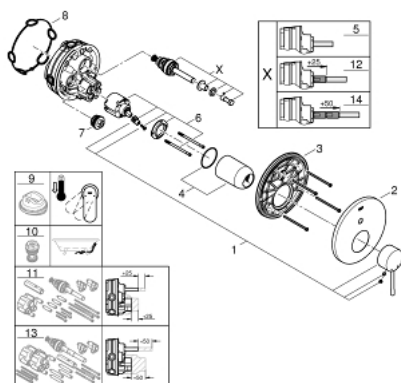

24 058 001 ESSENCE СМЕСИТЕЛЬ ОДНОРЫЧАЖНЫЙ СКРЫТОГО МОНТАЖА ДЛЯ ВАННЫ С ПЕРЕКЛЮЧАТЕЛЕМ НА 2 ПОЛОЖЕНИЯ

ОПИСАНИЕ ПРОДУКТА

- Colour: хром
- комплект верхней монтажной части для GROHE Rapido SmartBox 35 600/35 604 (универсальная встраиваемая часть)
- GROHE SilkMove керамический картридж Ø 46 мм
- GROHE LongLife Finish - стойкое долговечное покрытие
- настенная панель с GROHE FastFixation (скрытоеуплотнение штока, скрытое крепление)
- металлическая накладная панель, регулируемая на 6°
- металлический рычаг
- автоматический переключатель на 2 положения
- без встраиваемого механизма 35 600/35 604 - приобретается отдельно
- распределение расхода: выход В = 27 л/мин, выход С = 27 л/мин

24 058 001 ESSENCE СМЕСИТЕЛЬ ОДНОРЫЧАЖНЫЙ СКРЫТОГО МОНТАЖА ДЛЯ ВАННЫ С ПЕРЕКЛЮЧАТЕЛЕМ НА 2 ПОЛОЖЕНИЯ

ЗАПАСНЫЕ ЧАСТИ

- 1: Рычаг (Spare part-nr. 46915000)
 - 2: Розетка (Spare part-nr. 48429000)
 - 3: Монтажная плата (Spare part-nr. 48440000)
 - 4: Колпак (Spare part-nr. 02693000)
 - 5: Переключатель (Spare part-nr. 48442000)
 - 6: Картридж (Spare part-nr. 46048000)
 - 7: Обратный клапан (Spare part-nr. 49085000)
 - 8: Уплотнение (Spare part-nr. 48360000)
 - 9: Ограничитель температуры (Spare part-nr. 46308000)*
 - 10: Набор защиты от обратного потока (DIN-EN1717) (Spare part-nr. 14055000)*
 - 11: Универсальный набор удлинителей, 25 мм (Spare part-nr. 14056000)*
 - 12: Переключатель (Spare part-nr. 48444000)*
 - 13: Универсальный набор удлинителей для 1-рычажных смесителей, 50 мм (Spare part-nr. 14057000)*
 - 14: Переключатель (Spare part-nr. 48445000)*
- * Optional accessories