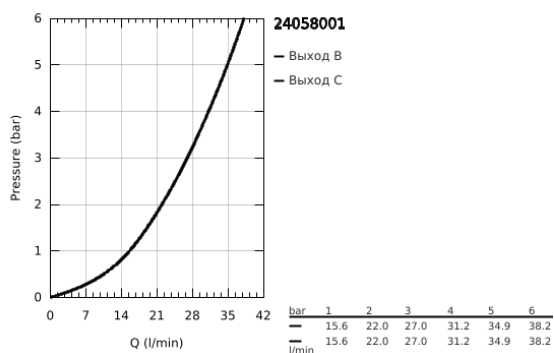

24 058 001 ESSENCE СМЕСИТЕЛЬ ОДНОРЫЧАЖНЫЙ СКРЫТОГО МОНТАЖА ДЛЯ ВАННЫ С ПЕРЕКЛЮЧАТЕЛЕМ НА 2 ПОЛОЖЕНИЯ

ОПИСАНИЕ ПРОДУКТА

- Colour: хром
- комплект верхней монтажной части для GROHE Rapido SmartBox 35 600/35 604 (универсальная встраиваемая часть)
- GROHE SilkMove керамический картридж Ø 46 мм
- GROHE LongLife Finish - стойкое долговечное покрытие
- настенная панель с GROHE FastFixation (скрытоеуплотнение штока, скрытое крепление)
- металлическая накладная панель, регулируемая на 6°
- металлический рычаг
- автоматический переключатель на 2 положения
- без встраиваемого механизма 35 600/35 604 - приобретается отдельно
- распределение расхода: выход В = 27 л/мин, выход С = 27 л/мин

24 058 001 ESSENCE СМЕСИТЕЛЬ ОДНОРЫЧАЖНЫЙ СКРЫТОГО МОНТАЖА ДЛЯ ВАННЫ С ПЕРЕКЛЮЧАТЕЛЕМ НА 2 ПОЛОЖЕНИЯ

ЗАПАСНЫЕ ЧАСТИ

- 1: Рычаг (Spare part-nr. 46915000)
 - 2: Розетка (Spare part-nr. 48429000)
 - 3: Монтажная плата (Spare part-nr. 48440000)
 - 4: Колпак (Spare part-nr. 02693000)
 - 5: Переключатель (Spare part-nr. 48442000)
 - 6: Картридж (Spare part-nr. 46048000)
 - 7: Обратный клапан (Spare part-nr. 49085000)
 - 8: Уплотнение (Spare part-nr. 48360000)
 - 9: Ограничитель температуры (Spare part-nr. 46308000)*
 - 10: Набор защиты от обратного потока (DIN-EN1717) (Spare part-nr. 14055000)*
 - 11: Универсальный набор удлинителей, 25 мм (Spare part-nr. 14056000)*
 - 12: Переключатель (Spare part-nr. 48444000)*
 - 13: Универсальный набор удлинителей для 1-рычажных смесителей, 50 мм (Spare part-nr. 14057000)*
 - 14: Переключатель (Spare part-nr. 48445000)*
- * Optional accessories