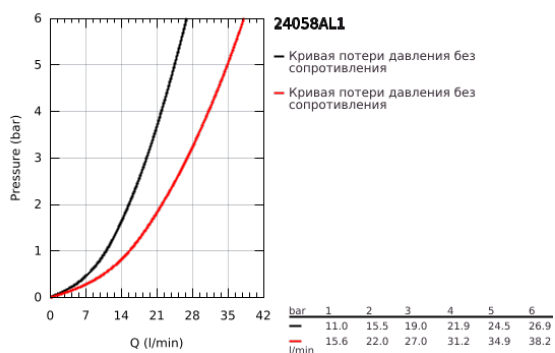

24 058 AL1 ESSENCE СМЕСИТЕЛЬ ОДНОРЫЧАЖНЫЙ СКРЫТОГО МОНТАЖА ДЛЯ ВАННЫ С ПЕРЕКЛЮЧАТЕЛЕМ НА 2 ПОЛОЖЕНИЯ

ОПИСАНИЕ ПРОДУКТА

- Colour: темный графит, матовый
- комплект верхней монтажной части для GROHE Rapido SmartBox 35 600/35 604 (универсальная встраиваемая часть)
- GROHE SilkMove керамический картридж Ø 46 мм
- GROHE LongLife finish - стойкое долговечное покрытие
- настенная панель с GROHE FastFixation (скрытоеуплотнение штока, скрытое крепление)
- металлическая накладная панель, регулируемая на 6°
- металлический рычаг
- автоматический переключатель на 2 положения
- без встраиваемого механизма 35 600/35 604 - приобретается отдельно
- распределение расхода: выход В = 27 л/мин, выход С = 27 л/мин