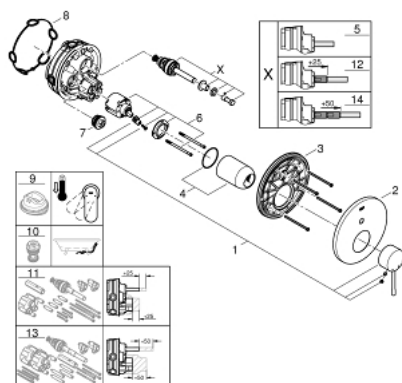

24 058 AL1 ESSENCE СМЕСИТЕЛЬ ОДНОРЫЧАЖНЫЙ СКРЫТОГО МОНТАЖА ДЛЯ ВАННЫ С ПЕРЕКЛЮЧАТЕЛЕМ НА 2 ПОЛОЖЕНИЯ

ОПИСАНИЕ ПРОДУКТА

- Colour: темный графит, матовый
- комплект верхней монтажной части для GROHE Rapido SmartBox 35 600/35 604 (универсальная встраиваемая часть)
- GROHE SilkMove керамический картридж Ø 46 мм
- GROHE LongLife finish - стойкое долговечное покрытие
- настенная панель с GROHE FastFixation (скрытоеуплотнение штока, скрытое крепление)
- металлическая накладная панель, регулируемая на 6°
- металлический рычаг
- автоматический переключатель на 2 положения
- без встраиваемого механизма 35 600/35 604 - приобретается отдельно
- распределение расхода: выход В = 27 л/мин, выход С = 27 л/мин

24 058 AL1 ESSENCE СМЕСИТЕЛЬ ОДНОРЫЧАЖНЫЙ СКРЫТОГО МОНТАЖА ДЛЯ ВАННЫ С ПЕРЕКЛЮЧАТЕЛЕМ НА 2 ПОЛОЖЕНИЯ

ЗАПАСНЫЕ ЧАСТИ

- 1: Рычаг (Spare part-nr. 46915AL0)
 - 2: Розетка (Spare part-nr. 48429AL0)
 - 3: Монтажная плата (Spare part-nr. 48440000)
 - 4: Колпак (Spare part-nr. 02693AL0)
 - 5: Переключатель (Spare part-nr. 48442AL0)
 - 6: Картридж (Spare part-nr. 46048000)
 - 7: Обратный клапан (Spare part-nr. 49085000)
 - 8: Уплотнение (Spare part-nr. 48360000)
 - 9: Ограничитель температуры (Spare part-nr. 46308000)*
 - 10: Набор защиты от обратного потока (DIN-EN1717) (Spare part-nr. 14055000)*
 - 11: Универсальный набор удлинителей, 25 мм (Spare part-nr. 14056000)*
 - 12: Переключатель (Spare part-nr. 48444AL0)*
 - 13: Универсальный набор удлинителей для 1-рычажных смесителей, 50 мм (Spare part-nr. 14057000)*
 - 14: Переключатель (Spare part-nr. 48445AL0)*
- * Optional accessories