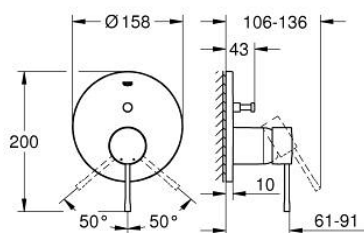

24 058 AL1 ESSENCE СМЕСИТЕЛЬ ОДНОРЫЧАЖНЫЙ СКРЫТОГО МОНТАЖА ДЛЯ ВАННЫ С ПЕРЕКЛЮЧАТЕЛЕМ НА 2 ПОЛОЖЕНИЯ

ОПИСАНИЕ ПРОДУКТА

- Colour: темный графит, матовый
- комплект верхней монтажной части для GROHE Rapido SmartBox 35 600/35 604 (универсальная встраиваемая часть)
- GROHE SilkMove керамический картридж Ø 46 мм
- GROHE LongLife finish - стойкое долговечное покрытие
- настенная панель с GROHE FastFixation (скрытоеуплотнение штока, скрытое крепление)
- металлическая накладная панель, регулируемая на 6°
- металлический рычаг
- автоматический переключатель на 2 положения
- без встраиваемого механизма 35 600/35 604 - приобретается отдельно
- распределение расхода: выход В = 27 л/мин, выход С = 27 л/мин

24 058 AL1 ESSENCE СМЕСИТЕЛЬ ОДНОРЫЧАЖНЫЙ СКРЫТОГО МОНТАЖА ДЛЯ ВАННЫ С ПЕРЕКЛЮЧАТЕЛЕМ НА 2 ПОЛОЖЕНИЯ

ЗАПАСНЫЕ ЧАСТИ

- 1: Рычаг (Spare part-nr. 46915AL0)
 - 2: Розетка (Spare part-nr. 48429AL0)
 - 3: Монтажная плата (Spare part-nr. 48440000)
 - 4: Колпак (Spare part-nr. 02693AL0)
 - 5: Переключатель (Spare part-nr. 48442AL0)
 - 6: Картридж (Spare part-nr. 46048000)
 - 7: Обратный клапан (Spare part-nr. 49085000)
 - 8: Уплотнение (Spare part-nr. 48360000)
 - 9: Ограничитель температуры (Spare part-nr. 46308000)*
 - 10: Набор защиты от обратного потока (DIN-EN1717) (Spare part-nr. 14055000)*
 - 11: Универсальный набор удлинителей, 25 мм (Spare part-nr. 14056000)*
 - 12: Переключатель (Spare part-nr. 48444AL0)*
 - 13: Универсальный набор удлинителей для 1-рычажных смесителей, 50 мм (Spare part-nr. 14057000)*
 - 14: Переключатель (Spare part-nr. 48445AL0)*
- * Optional accessories