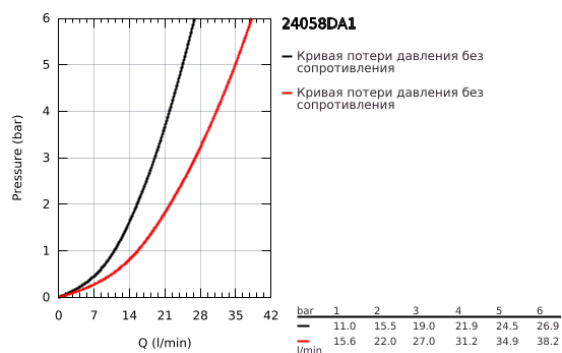

24 058 DA1 ESSENCE СМЕСИТЕЛЬ ОДНОРЫЧАЖНЫЙ СКРЫТОГО МОНТАЖА ДЛЯ ВАННЫ С ПЕРЕКЛЮЧАТЕЛЕМ НА 2 ПОЛОЖЕНИЯ

ОПИСАНИЕ ПРОДУКТА

- Colour: теплый закат, глянцев
- комплект верхней монтажной части для GROHE Rapido SmartBox 35 600/35 604 (универсальная встраиваемая часть)
- GROHE SilkMove керамический картридж Ø 46 мм
- GROHE LongLife finish - стойкое долговечное покрытие
- настенная панель с GROHE FastFixation (скрытоеуплотнение штока, скрытое крепление)
- металлическая накладная панель, регулируемая на 6°
- металлический рычаг
- автоматический переключатель на 2 положения
- без встраиваемого механизма 35 600/35 604 - приобретается отдельно
- распределение расхода: выход В = 27 л/мин, выход С = 27 л/мин