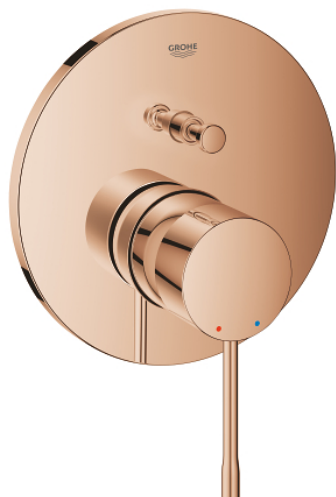

24 058 DA1 ESSENCE СМЕСИТЕЛЬ ОДНОРЫЧАЖНЫЙ СКРЫТОГО МОНТАЖА ДЛЯ ВАННЫ С ПЕРЕКЛЮЧАТЕЛЕМ НА 2 ПОЛОЖЕНИЯ

ОПИСАНИЕ ПРОДУКТА

- Colour: теплый закат, глянцев
- комплект верхней монтажной части для GROHE Rapido SmartBox 35 600/35 604 (универсальная встраиваемая часть)
- GROHE SilkMove керамический картридж Ø 46 мм
- GROHE LongLife finish - стойкое долговечное покрытие
- настенная панель с GROHE FastFixation (скрытоеуплотнение штока, скрытое крепление)
- металлическая накладная панель, регулируемая на 6°
- металлический рычаг
- автоматический переключатель на 2 положения
- без встраиваемого механизма 35 600/35 604 - приобретается отдельно
- распределение расхода: выход В = 27 л/мин, выход С = 27 л/мин

24 058 DA1 ESSENCE СМЕСИТЕЛЬ ОДНОРЫЧАЖНЫЙ СКРЫТОГО МОНТАЖА ДЛЯ ВАННЫ С ПЕРЕКЛЮЧАТЕЛЕМ НА 2 ПОЛОЖЕНИЯ

ЗАПАСНЫЕ ЧАСТИ

- 1: Рычаг (Spare part-nr. 46917DA0)
 - 2: Крепежное кольцо (Spare part-nr. 46715000)
 - 3: Картридж (Spare part-nr. 46580000)
 - 4: lift rod (Spare part-nr. 46739DA0)
 - 5: Аэратор (Spare part-nr. 48270000)
 - 6: Обратное резьбовое соединение (Spare part-nr. 46645000)
 - 7: Сливной гарнитур 1 1/4" (Spare part-nr. 28910DA0)
 - 7.1: Пробка (Spare part-nr. 07182DA0)
 - 7.2: Эксцентриковая тяга (Spare part-nr. 07052000)
 - 8: Монтажный ключ (Spare part-nr. 19017000)*
 - 9: Эксцентриковая тяга (Spare part-nr. 07341000)*
- * Optional accessories