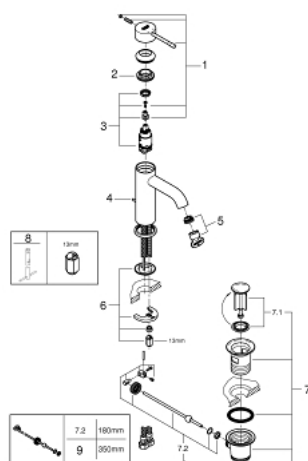

24 058 DA1 ESSENCE СМЕСИТЕЛЬ ОДНОРЫЧАЖНЫЙ СКРЫТОГО МОНТАЖА ДЛЯ ВАННЫ С ПЕРЕКЛЮЧАТЕЛЕМ НА 2 ПОЛОЖЕНИЯ

ОПИСАНИЕ ПРОДУКТА

- Colour: теплый закат, глянцев
- комплект верхней монтажной части для GROHE Rapido SmartBox 35 600/35 604 (универсальная встраиваемая часть)
- GROHE SilkMove керамический картридж Ø 46 мм
- GROHE LongLife finish - стойкое долговечное покрытие
- настенная панель с GROHE FastFixation (скрытоеуплотнение штока, скрытое крепление)
- металлическая накладная панель, регулируемая на 6°
- металлический рычаг
- автоматический переключатель на 2 положения
- без встраиваемого механизма 35 600/35 604 - приобретается отдельно
- распределение расхода: выход В = 27 л/мин, выход С = 27 л/мин

24 058 DA1 ESSENCE СМЕСИТЕЛЬ ОДНОРЫЧАЖНЫЙ СКРЫТОГО МОНТАЖА ДЛЯ ВАННЫ С ПЕРЕКЛЮЧАТЕЛЕМ НА 2 ПОЛОЖЕНИЯ

ЗАПАСНЫЕ ЧАСТИ

- 1: Рычаг (Spare part-nr. 46917DA0)
 - 2: Крепежное кольцо (Spare part-nr. 46715000)
 - 3: Картридж (Spare part-nr. 46580000)
 - 4: lift rod (Spare part-nr. 46739DA0)
 - 5: Аэратор (Spare part-nr. 48270000)
 - 6: Обратное резьбовое соединение (Spare part-nr. 46645000)
 - 7: Сливной гарнитур 1 1/4" (Spare part-nr. 28910DA0)
 - 7.1: Пробка (Spare part-nr. 07182DA0)
 - 7.2: Эксцентриковая тяга (Spare part-nr. 07052000)
 - 8: Монтажный ключ (Spare part-nr. 19017000)*
 - 9: Эксцентриковая тяга (Spare part-nr. 07341000)*
- * Optional accessories