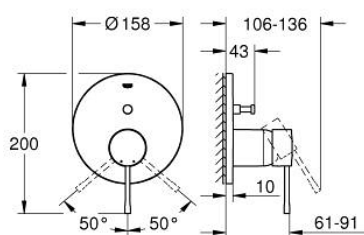

24 058 DA1 ESSENCE СМЕСИТЕЛЬ ОДНОРЫЧАЖНЫЙ СКРЫТОГО МОНТАЖА ДЛЯ ВАННЫ С ПЕРЕКЛЮЧАТЕЛЕМ НА 2 ПОЛОЖЕНИЯ

ОПИСАНИЕ ПРОДУКТА

- Colour: теплый закат, глянцев
- комплект верхней монтажной части для GROHE Rapido SmartBox 35 600/35 604 (универсальная встраиваемая часть)
- GROHE SilkMove керамический картридж Ø 46 мм
- GROHE LongLife finish - стойкое долговечное покрытие
- настенная панель с GROHE FastFixation (скрытоеуплотнение штока, скрытое крепление)
- металлическая накладная панель, регулируемая на 6°
- металлический рычаг
- автоматический переключатель на 2 положения
- без встраиваемого механизма 35 600/35 604 - приобретается отдельно
- распределение расхода: выход В = 27 л/мин, выход С = 27 л/мин

24 058 DA1 ESSENCE СМЕСИТЕЛЬ ОДНОРЫЧАЖНЫЙ СКРЫТОГО МОНТАЖА ДЛЯ ВАННЫ С ПЕРЕКЛЮЧАТЕЛЕМ НА 2 ПОЛОЖЕНИЯ

ЗАПАСНЫЕ ЧАСТИ

- 1: Рычаг (Spare part-nr. 46917DA0)
 - 2: Крепежное кольцо (Spare part-nr. 46715000)
 - 3: Картридж (Spare part-nr. 46580000)
 - 4: lift rod (Spare part-nr. 46739DA0)
 - 5: Аэратор (Spare part-nr. 48270000)
 - 6: Обратное резьбовое соединение (Spare part-nr. 46645000)
 - 7: Сливной гарнитур 1 1/4" (Spare part-nr. 28910DA0)
 - 7.1: Пробка (Spare part-nr. 07182DA0)
 - 7.2: Эксцентриковая тяга (Spare part-nr. 07052000)
 - 8: Монтажный ключ (Spare part-nr. 19017000)*
 - 9: Эксцентриковая тяга (Spare part-nr. 07341000)*
- * Optional accessories