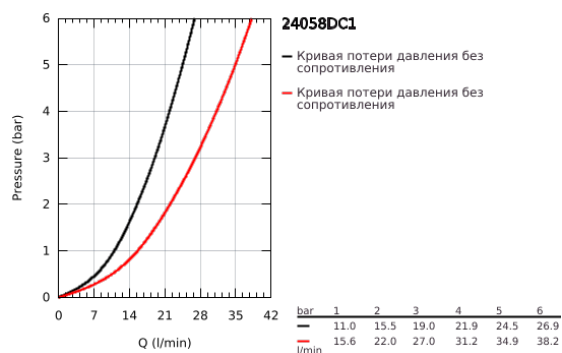

24 058 DC1 ESSENCE СМЕСИТЕЛЬ ОДНОРЫЧАЖНЫЙ СКРЫТОГО МОНТАЖА ДЛЯ ВАННЫ С ПЕРЕКЛЮЧАТЕЛЕМ НА 2 ПОЛОЖЕНИЯ

ОПИСАНИЕ ПРОДУКТА

- Colour: суперсталь
- комплект верхней монтажной части для GROHE Rapido SmartBox 35 600/35 604 (универсальная встраиваемая часть)
- GROHE SilkMove керамический картридж Ø 46 мм
- GROHE LongLife finish - стойкое долговечное покрытие
- настенная панель с GROHE FastFixation (скрытоеуплотнение штока, скрытое крепление)
- металлическая накладная панель, регулируемая на 6°
- металлический рычаг
- автоматический переключатель на 2 положения
- без встраиваемого механизма 35 600/35 604 - приобретается отдельно
- распределение расхода: выход В = 27 л/мин, выход С = 27 л/мин