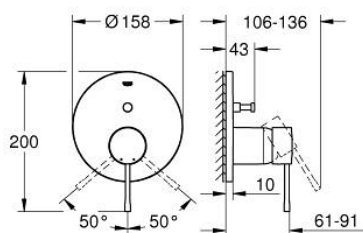

24 058 DC1 ESSENCE СМЕСИТЕЛЬ ОДНОРЫЧАЖНЫЙ СКРЫТОГО МОНТАЖА ДЛЯ ВАННЫ С ПЕРЕКЛЮЧАТЕЛЕМ НА 2 ПОЛОЖЕНИЯ

ОПИСАНИЕ ПРОДУКТА

- Colour: суперсталь
- комплект верхней монтажной части для GROHE Rapido SmartBox 35 600/35 604 (универсальная встраиваемая часть)
- GROHE SilkMove керамический картридж Ø 46 мм
- GROHE LongLife finish - стойкое долговечное покрытие
- настенная панель с GROHE FastFixation (скрытоеуплотнение штока, скрытое крепление)
- металлическая накладная панель, регулируемая на 6°
- металлический рычаг
- автоматический переключатель на 2 положения
- без встраиваемого механизма 35 600/35 604 - приобретается отдельно
- распределение расхода: выход В = 27 л/мин, выход С = 27 л/мин

24 058 DC1 ESSENCE СМЕСИТЕЛЬ ОДНОРЫЧАЖНЫЙ СКРЫТОГО МОНТАЖА ДЛЯ ВАННЫ С ПЕРЕКЛЮЧАТЕЛЕМ НА 2 ПОЛОЖЕНИЯ

ЗАПАСНЫЕ ЧАСТИ

- 1: Рычаг (Spare part-nr. 46915DC0)
 - 2: Розетка (Spare part-nr. 48429DC0)
 - 3: Монтажная плата (Spare part-nr. 48440000)
 - 4: Колпак (Spare part-nr. 02693DC0)
 - 5: Переключатель (Spare part-nr. 48442DC0)
 - 6: Картридж (Spare part-nr. 46048000)
 - 7: Обратный клапан (Spare part-nr. 49085000)
 - 8: Уплотнение (Spare part-nr. 48360000)
 - 9: Ограничитель температуры (Spare part-nr. 46308000)*
 - 10: Набор защиты от обратного потока (DIN-EN1717) (Spare part-nr. 14055000)*
 - 11: Универсальный набор удлинителей, 25 мм (Spare part-nr. 14056000)*
 - 12: Переключатель (Spare part-nr. 48444DC0)*
 - 13: Универсальный набор удлинителей для 1-рычажных смесителей, 50 мм (Spare part-nr. 14057000)*
 - 14: Переключатель (Spare part-nr. 48445DC0)*
- * Optional accessories