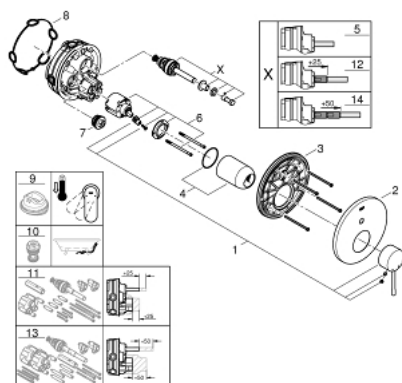

24 058 DC1 ESSENCE СМЕСИТЕЛЬ ОДНОРЫЧАЖНЫЙ СКРЫТОГО МОНТАЖА ДЛЯ ВАННЫ С ПЕРЕКЛЮЧАТЕЛЕМ НА 2 ПОЛОЖЕНИЯ

ОПИСАНИЕ ПРОДУКТА

- Colour: суперсталь
- комплект верхней монтажной части для GROHE Rapido SmartBox 35 600/35 604 (универсальная встраиваемая часть)
- GROHE SilkMove керамический картридж Ø 46 мм
- GROHE LongLife finish - стойкое долговечное покрытие
- настенная панель с GROHE FastFixation (скрытоеуплотнение штока, скрытое крепление)
- металлическая накладная панель, регулируемая на 6°
- металлический рычаг
- автоматический переключатель на 2 положения
- без встраиваемого механизма 35 600/35 604 - приобретается отдельно
- распределение расхода: выход В = 27 л/мин, выход С = 27 л/мин

24 058 DC1 ESSENCE СМЕСИТЕЛЬ ОДНОРЫЧАЖНЫЙ СКРЫТОГО МОНТАЖА ДЛЯ ВАННЫ С ПЕРЕКЛЮЧАТЕЛЕМ НА 2 ПОЛОЖЕНИЯ

ЗАПАСНЫЕ ЧАСТИ

- 1: Рычаг (Spare part-nr. 46915DC0)
 - 2: Розетка (Spare part-nr. 48429DC0)
 - 3: Монтажная плата (Spare part-nr. 48440000)
 - 4: Колпак (Spare part-nr. 02693DC0)
 - 5: Переключатель (Spare part-nr. 48442DC0)
 - 6: Картридж (Spare part-nr. 46048000)
 - 7: Обратный клапан (Spare part-nr. 49085000)
 - 8: Уплотнение (Spare part-nr. 48360000)
 - 9: Ограничитель температуры (Spare part-nr. 46308000)*
 - 10: Набор защиты от обратного потока (DIN-EN1717) (Spare part-nr. 14055000)*
 - 11: Универсальный набор удлинителей, 25 мм (Spare part-nr. 14056000)*
 - 12: Переключатель (Spare part-nr. 48444DC0)*
 - 13: Универсальный набор удлинителей для 1-рычажных смесителей, 50 мм (Spare part-nr. 14057000)*
 - 14: Переключатель (Spare part-nr. 48445DC0)*
- * Optional accessories