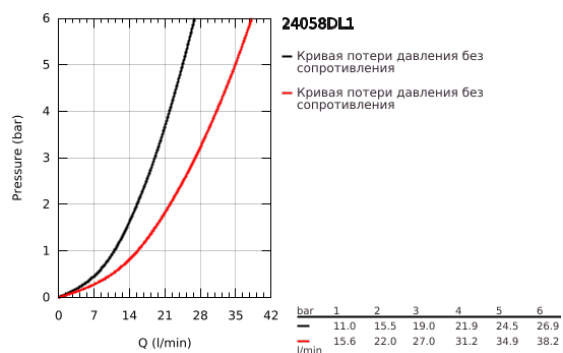

## 24 058 DL1 ESSENCE СМЕСИТЕЛЬ ОДНОРЫЧАЖНЫЙ СКРЫТОГО МОНТАЖА ДЛЯ ВАННЫ С ПЕРЕКЛЮЧАТЕЛЕМ НА 2 ПОЛОЖЕНИЯ

### ОПИСАНИЕ ПРОДУКТА

- Colour: теплый закат, матовый
- комплект верхней монтажной части для GROHE Rapido SmartBox 35 600/35 604 (универсальная встраиваемая часть)
- GROHE SilkMove керамический картридж Ø 46 мм
- GROHE LongLife finish - стойкое долговечное покрытие
- настенная панель с GROHE FastFixation (скрытоеуплотнение штока, скрытое крепление)
- металлическая накладная панель, регулируемая на 6°
- металлический рычаг
- автоматический переключатель на 2 положения
- без встраиваемого механизма 35 600/35 604 - приобретается отдельно
- распределение расхода: выход В = 27 л/мин, выход С = 27 л/мин