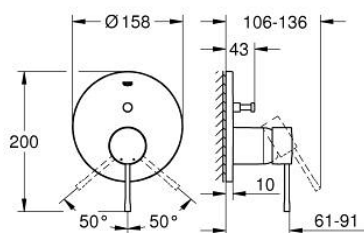

## 24 058 DL1 ESSENCE СМЕСИТЕЛЬ ОДНОРЫЧАЖНЫЙ СКРЫТОГО МОНТАЖА ДЛЯ ВАННЫ С ПЕРЕКЛЮЧАТЕЛЕМ НА 2 ПОЛОЖЕНИЯ

### ОПИСАНИЕ ПРОДУКТА

- Colour: теплый закат, матовый
- комплект верхней монтажной части для GROHE Rapido SmartBox 35 600/35 604 (универсальная встраиваемая часть)
- GROHE SilkMove керамический картридж Ø 46 мм
- GROHE LongLife finish - стойкое долговечное покрытие
- настенная панель с GROHE FastFixation (скрытоеуплотнение штока, скрытое крепление)
- металлическая накладная панель, регулируемая на 6°
- металлический рычаг
- автоматический переключатель на 2 положения
- без встраиваемого механизма 35 600/35 604 - приобретается отдельно
- распределение расхода: выход В = 27 л/мин, выход С = 27 л/мин