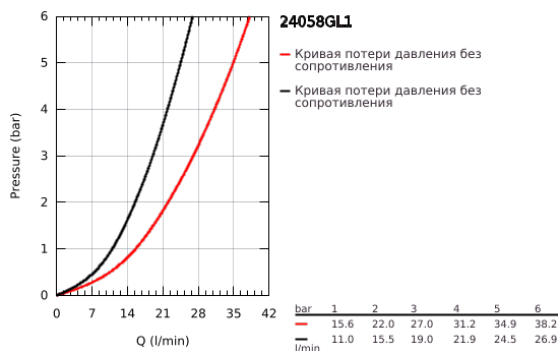

24 058 GL1 ESSENCE СМЕСИТЕЛЬ ОДНОРЫЧАЖНЫЙ СКРЫТОГО МОНТАЖА ДЛЯ ВАННЫ С ПЕРЕКЛЮЧАТЕЛЕМ НА 2 ПОЛОЖЕНИЯ

ОПИСАНИЕ ПРОДУКТА

- Colour: холодный рассвет, глянец
- комплект верхней монтажной части для GROHE Rapido SmartBox 35 600/35 604 (универсальная встраиваемая часть)
- GROHE SilkMove керамический картридж Ø 46 мм
- GROHE LongLife finish - стойкое долговечное покрытие
- настенная панель с GROHE FastFixation (скрытоеуплотнение штока, скрытое крепление)
- металлическая накладная панель, регулируемая на 6°
- металлический рычаг
- автоматический переключатель на 2 положения
- без встраиваемого механизма 35 600/35 604 - приобретается отдельно
- распределение расхода: выход В = 27 л/мин, выход С = 27 л/мин