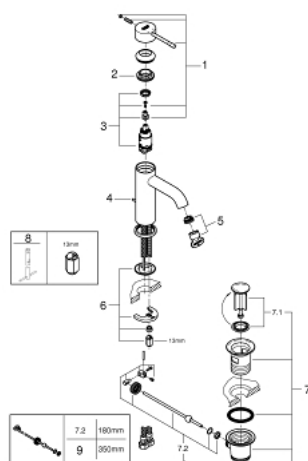

24 058 GL1 ESSENCE СМЕСИТЕЛЬ ОДНОРЫЧАЖНЫЙ СКРЫТОГО МОНТАЖА ДЛЯ ВАННЫ С ПЕРЕКЛЮЧАТЕЛЕМ НА 2 ПОЛОЖЕНИЯ

ОПИСАНИЕ ПРОДУКТА

- Colour: холодный рассвет, глянец
- комплект верхней монтажной части для GROHE Rapido SmartBox 35 600/35 604 (универсальная встраиваемая часть)
- GROHE SilkMove керамический картридж Ø 46 мм
- GROHE LongLife finish - стойкое долговечное покрытие
- настенная панель с GROHE FastFixation (скрытоеуплотнение штока, скрытое крепление)
- металлическая накладная панель, регулируемая на 6°
- металлический рычаг
- автоматический переключатель на 2 положения
- без встраиваемого механизма 35 600/35 604 - приобретается отдельно
- распределение расхода: выход В = 27 л/мин, выход С = 27 л/мин

24 058 GL1 ESSENCE СМЕСИТЕЛЬ ОДНОРЫЧАЖНЫЙ СКРЫТОГО МОНТАЖА ДЛЯ ВАННЫ С ПЕРЕКЛЮЧАТЕЛЕМ НА 2 ПОЛОЖЕНИЯ

ЗАПАСНЫЕ ЧАСТИ

- 1: Рычаг (Spare part-nr. 46917GL0)
 - 2: Крепежное кольцо (Spare part-nr. 46715000)
 - 3: Картридж (Spare part-nr. 46580000)
 - 4: lift rod (Spare part-nr. 46739GL0)
 - 5: Аэратор (Spare part-nr. 48270000)
 - 6: Обратное резьбовое соединение (Spare part-nr. 46645000)
 - 7: Сливной гарнитур 1 1/4" (Spare part-nr. 28910GL0)
 - 7.1: Пробка (Spare part-nr. 07182GL0)
 - 7.2: Эксцентриковая тяга (Spare part-nr. 07052000)
 - 8: Монтажный ключ (Spare part-nr. 19017000)*
 - 9: Эксцентриковая тяга (Spare part-nr. 07341000)*
- * Optional accessories