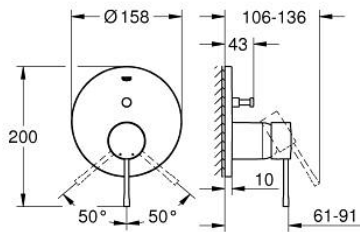

24 058 GL1 ESSENCE СМЕСИТЕЛЬ ОДНОРЫЧАЖНЫЙ СКРЫТОГО МОНТАЖА ДЛЯ ВАННЫ С ПЕРЕКЛЮЧАТЕЛЕМ НА 2 ПОЛОЖЕНИЯ

ОПИСАНИЕ ПРОДУКТА

- Colour: холодный рассвет, глянец
- комплект верхней монтажной части для GROHE Rapido SmartBox 35 600/35 604 (универсальная встраиваемая часть)
- GROHE SilkMove керамический картридж Ø 46 мм
- GROHE LongLife finish - стойкое долговечное покрытие
- настенная панель с GROHE FastFixation (скрытоеуплотнение штока, скрытое крепление)
- металлическая накладная панель, регулируемая на 6°
- металлический рычаг
- автоматический переключатель на 2 положения
- без встраиваемого механизма 35 600/35 604 - приобретается отдельно
- распределение расхода: выход В = 27 л/мин, выход С = 27 л/мин

24 058 GL1 ESSENCE СМЕСИТЕЛЬ ОДНОРЫЧАЖНЫЙ СКРЫТОГО МОНТАЖА ДЛЯ ВАННЫ С ПЕРЕКЛЮЧАТЕЛЕМ НА 2 ПОЛОЖЕНИЯ

ЗАПАСНЫЕ ЧАСТИ

- 1: Рычаг (Spare part-nr. 46917GL0)
 - 2: Крепежное кольцо (Spare part-nr. 46715000)
 - 3: Картридж (Spare part-nr. 46580000)
 - 4: lift rod (Spare part-nr. 46739GL0)
 - 5: Аэратор (Spare part-nr. 48270000)
 - 6: Обратное резьбовое соединение (Spare part-nr. 46645000)
 - 7: Сливной гарнитур 1 1/4" (Spare part-nr. 28910GL0)
 - 7.1: Пробка (Spare part-nr. 07182GL0)
 - 7.2: Эксцентриковая тяга (Spare part-nr. 07052000)
 - 8: Монтажный ключ (Spare part-nr. 19017000)*
 - 9: Эксцентриковая тяга (Spare part-nr. 07341000)*
- * Optional accessories