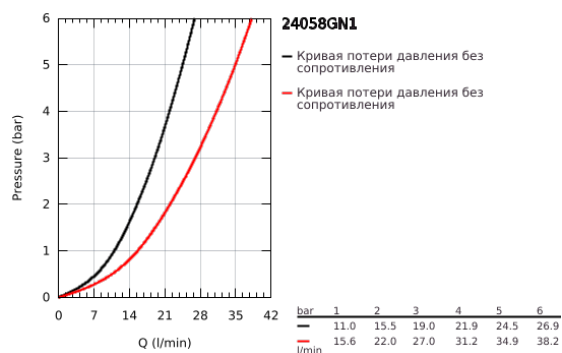

24 058 GN1 ESSENCE СМЕСИТЕЛЬ ОДНОРЫЧАЖНЫЙ СКРЫТОГО МОНТАЖА ДЛЯ ВАННЫ С ПЕРЕКЛЮЧАТЕЛЕМ НА 2 ПОЛОЖЕНИЯ

ОПИСАНИЕ ПРОДУКТА

- Colour: холодный рассвет, матовый
- комплект верхней монтажной части для GROHE Rapido SmartBox 35 600/35 604 (универсальная встраиваемая часть)
- GROHE SilkMove керамический картридж Ø 46 мм
- GROHE LongLife finish - стойкое долговечное покрытие
- настенная панель с GROHE FastFixation (скрытоеуплотнение штока, скрытое крепление)
- металлическая накладная панель, регулируемая на 6°
- металлический рычаг
- автоматический переключатель на 2 положения
- без встраиваемого механизма 35 600/35 604 - приобретается отдельно
- распределение расхода: выход В = 27 л/мин, выход С = 27 л/мин