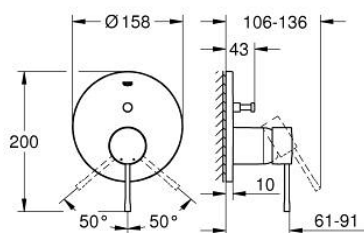

24 058 GN1 ESSENCE СМЕСИТЕЛЬ ОДНОРЫЧАЖНЫЙ СКРЫТОГО МОНТАЖА ДЛЯ ВАННЫ С ПЕРЕКЛЮЧАТЕЛЕМ НА 2 ПОЛОЖЕНИЯ

ОПИСАНИЕ ПРОДУКТА

- Colour: холодный рассвет, матовый
- комплект верхней монтажной части для GROHE Rapido SmartBox 35 600/35 604 (универсальная встраиваемая часть)
- GROHE SilkMove керамический картридж Ø 46 мм
- GROHE LongLife finish - стойкое долговечное покрытие
- настенная панель с GROHE FastFixation (скрытоеуплотнение штока, скрытое крепление)
- металлическая накладная панель, регулируемая на 6°
- металлический рычаг
- автоматический переключатель на 2 положения
- без встраиваемого механизма 35 600/35 604 - приобретается отдельно
- распределение расхода: выход В = 27 л/мин, выход С = 27 л/мин

24 058 GN1 ESSENCE СМЕСИТЕЛЬ ОДНОРЫЧАЖНЫЙ СКРЫТОГО МОНТАЖА ДЛЯ ВАННЫ С ПЕРЕКЛЮЧАТЕЛЕМ НА 2 ПОЛОЖЕНИЯ

ЗАПАСНЫЕ ЧАСТИ

- 1: Рычаг (Spare part-nr. 46917GN0)
 - 2: Крепежное кольцо (Spare part-nr. 46715000)
 - 3: Картридж (Spare part-nr. 46580000)
 - 4: Тяга (Spare part-nr. 46739GN0)
 - 5: Аэратор (Spare part-nr. 48270000)
 - 6: Обратное резьбовое соединение (Spare part-nr. 46645000)
 - 7: Сливной гарнитур 1 1/4" (Spare part-nr. 28910GN0)
 - 7.1: Пробка (Spare part-nr. 07182GN0)
 - 7.2: Эксцентриковая тяга (Spare part-nr. 07052000)
 - 8: Монтажный ключ (Spare part-nr. 19017000)*
 - 9: Эксцентриковая тяга (Spare part-nr. 07341000)*
- * Optional accessories