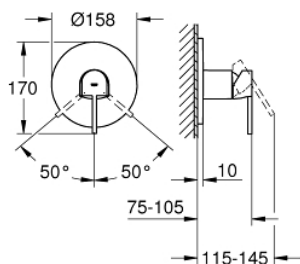

24 059 003 GROHE PLUS СМЕСИТЕЛЬ ОДНОРЫЧАЖНЫЙ СКРЫТОГО МОНТАЖА ДЛЯ ДУША

ОПИСАНИЕ ПРОДУКТА

- Colour: хром
- комплект верхней монтажной части для GROHE Rapido SmartBox 35 600/35 604 (универсальная встраиваемая часть)
- GROHE SilkMove керамический картридж Ø 46 мм
- GROHE LongLife Finish - стойкое долговечное покрытие
- настенная панель с GROHE FastFixation (скрытоеуплотнение штока, скрытое крепление)
- металлическая накладная панель, регулируемая на 6°
- металлический рычаг
- распределение расхода: выход В или С = 30 л/мин
- приобретается отдельно: встраиваемая часть

24 059 003 GROHE PLUS СМЕСИТЕЛЬ ОДНОРЫЧАЖНЫЙ СКРЫТОГО МОНТАЖА ДЛЯ ДУША

ЗАПАСНЫЕ ЧАСТИ

- 1: Рычаг (Spare part-nr. 48496000)
- 2: Розетка (Spare part-nr. 49116000)
- 3: Монтажная плата (Spare part-nr. 48441000)
- 4: Колпак (Spare part-nr. 48495000)
- 5: Картридж (Spare part-nr. 46048000)
- 6: Уплотнение (Spare part-nr. 48360000)
- 7: Ограничитель температуры (Spare part-nr. 46375000)*
- 8: Набор защиты от обратного потока (DIN-EN1717) (Spare part-nr. 14055000)*
- 9: Универсальный набор удлинителей, 25 мм (Spare part-nr. 14056000)*
- 10: Универсальный набор удлинителей для 1-рычажных смесителей, 50 мм (Spare part-nr. 14057000)*