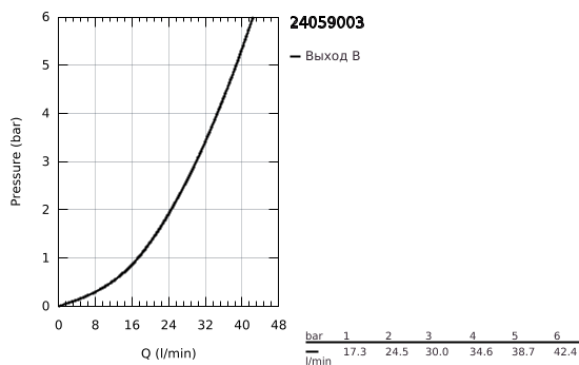

24 059 003 GROHE PLUS СМЕСИТЕЛЬ ОДНОРЫЧАЖНЫЙ СКРЫТОГО МОНТАЖА ДЛЯ ДУША

ОПИСАНИЕ ПРОДУКТА

- Colour: хром
- комплект верхней монтажной части для GROHE Rapido SmartBox 35 600/35 604 (универсальная встраиваемая часть)
- GROHE SilkMove керамический картридж Ø 46 мм
- GROHE LongLife Finish - стойкое долговечное покрытие
- настенная панель с GROHE FastFixation (скрытоеуплотнение штока, скрытое крепление)
- металлическая накладная панель, регулируемая на 6°
- металлический рычаг
- распределение расхода: выход В или С = 30 л/мин
- приобретается отдельно: встраиваемая часть