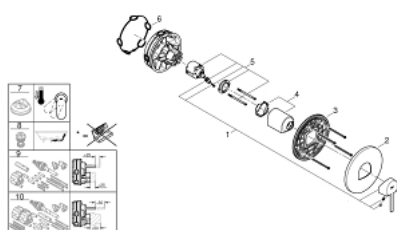

24 059 003 GROHE PLUS СМЕСИТЕЛЬ ОДНОРЫЧАЖНЫЙ СКРЫТОГО МОНТАЖА ДЛЯ ДУША

ОПИСАНИЕ ПРОДУКТА

- Colour: хром
- комплект верхней монтажной части для GROHE Rapido SmartBox 35 600/35 604 (универсальная встраиваемая часть)
- GROHE SilkMove керамический картридж Ø 46 мм
- GROHE LongLife Finish - стойкое долговечное покрытие
- настенная панель с GROHE FastFixation (скрытоеуплотнение штока, скрытое крепление)
- металлическая накладная панель, регулируемая на 6°
- металлический рычаг
- распределение расхода: выход В или С = 30 л/мин
- приобретается отдельно: встраиваемая часть

24 059 003 GROHE PLUS СМЕСИТЕЛЬ ОДНОРЫЧАЖНЫЙ СКРЫТОГО МОНТАЖА ДЛЯ ДУША

ЗАПАСНЫЕ ЧАСТИ

- 1: Рычаг (Spare part-nr. 48496000)
- 2: Розетка (Spare part-nr. 49116000)
- 3: Монтажная плата (Spare part-nr. 48441000)
- 4: Колпак (Spare part-nr. 48495000)
- 5: Картридж (Spare part-nr. 46048000)
- 6: Уплотнение (Spare part-nr. 48360000)
- 7: Ограничитель температуры (Spare part-nr. 46375000)*
- 8: Набор защиты от обратного потока (DIN-EN1717) (Spare part-nr. 14055000)*
- 9: Универсальный набор удлинителей, 25 мм (Spare part-nr. 14056000)*
- 10: Универсальный набор удлинителей для 1-рычажных смесителей, 50 мм (Spare part-nr. 14057000)*