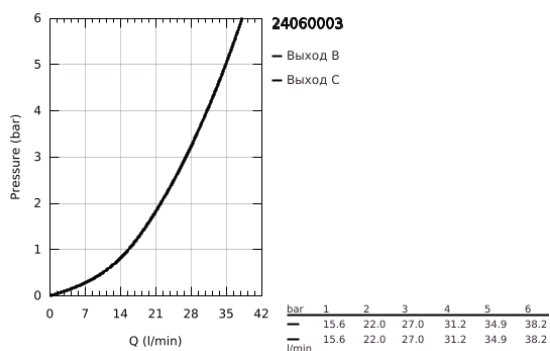

24 060 003 GROHE PLUS СМЕСИТЕЛЬ ОДНОРЫЧАЖНЫЙ СКРЫТОГО МОНТАЖА ДЛЯ ВАННЫ С ПЕРЕКЛЮЧАТЕЛЕМ НА 2 ПОЛОЖЕНИЯ

ОПИСАНИЕ ПРОДУКТА

- Colour: хром
- комплект верхней монтажной части для GROHE Rapido SmartBox 35 600/35 604 (универсальная встраиваемая часть)
- GROHE SilkMove керамический картридж Ø 46 мм
- GROHE LongLife Finish - стойкое долговечное покрытие
- настенная панель с GROHE FastFixation (скрытоеуплотнение штока, скрытое крепление)
- металлическая накладная панель, регулируемая на 6°
- металлический рычаг
- автоматический переключатель на 2 положения
- распределение расхода: выход В = 27 л/мин, выход С = 27 л/мин
- приобретается отдельно: встраиваемая часть