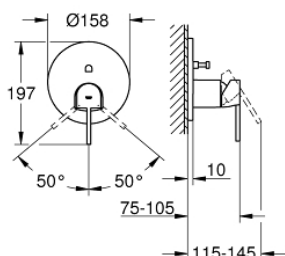

24 060 003 GROHE PLUS СМЕСИТЕЛЬ ОДНОРЫЧАЖНЫЙ СКРЫТОГО МОНТАЖА ДЛЯ ВАННЫ С ПЕРЕКЛЮЧАТЕЛЕМ НА 2 ПОЛОЖЕНИЯ

ОПИСАНИЕ ПРОДУКТА

- Colour: хром
- комплект верхней монтажной части для GROHE Rapido SmartBox 35 600/35 604 (универсальная встраиваемая часть)
- GROHE SilkMove керамический картридж Ø 46 мм
- GROHE LongLife Finish - стойкое долговечное покрытие
- настенная панель с GROHE FastFixation (скрытоеуплотнение штока, скрытое крепление)
- металлическая накладная панель, регулируемая на 6°
- металлический рычаг
- автоматический переключатель на 2 положения
- распределение расхода: выход В = 27 л/мин, выход С = 27 л/мин
- приобретается отдельно: встраиваемая часть

24 060 003 GROHE PLUS СМЕСИТЕЛЬ ОДНОРЫЧАЖНЫЙ СКРЫТОГО МОНТАЖА ДЛЯ ВАННЫ С ПЕРЕКЛЮЧАТЕЛЕМ НА 2 ПОЛОЖЕНИЯ

ЗАПАСНЫЕ ЧАСТИ

- 1: lever (Spare part-nr. 48496000)
 - 2: escutcheon (Spare part-nr. 49118000)
 - 3: Монтажная плата (Spare part-nr. 48438000)
 - 4: cap (Spare part-nr. 48495000)
 - 5: Переключатель (Spare part-nr. 48442000)
 - 6: Картридж (Spare part-nr. 46048000)
 - 7: Обратный клапан (Spare part-nr. 49085000)
 - 8: Уплотнение (Spare part-nr. 48360000)
 - 9: Ограничитель температуры (Spare part-nr. 46375000)*
 - 10: Набор защиты от обратного потока (DIN-EN1717) (Spare part-nr. 14055000)*
 - 11: Универсальный набор удлинителей, 25 мм (Spare part-nr. 14056000)*
 - 12: Универсальный набор удлинителей для смесителей с 2-мя рукояткам и, 50 мм (Spare part-nr. 14057000)*
- * Optional accessories