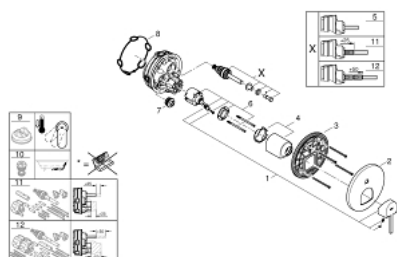

24 060 003 GROHE PLUS СМЕСИТЕЛЬ ОДНОРЫЧАЖНЫЙ СКРЫТОГО МОНТАЖА ДЛЯ ВАННЫ С ПЕРЕКЛЮЧАТЕЛЕМ НА 2 ПОЛОЖЕНИЯ

ОПИСАНИЕ ПРОДУКТА

- Colour: хром
- комплект верхней монтажной части для GROHE Rapido SmartBox 35 600/35 604 (универсальная встраиваемая часть)
- GROHE SilkMove керамический картридж Ø 46 мм
- GROHE LongLife Finish - стойкое долговечное покрытие
- настенная панель с GROHE FastFixation (скрытоеуплотнение штока, скрытое крепление)
- металлическая накладная панель, регулируемая на 6°
- металлический рычаг
- автоматический переключатель на 2 положения
- распределение расхода: выход В = 27 л/мин, выход С = 27 л/мин
- приобретается отдельно: встраиваемая часть

24 060 003 GROHE PLUS СМЕСИТЕЛЬ ОДНОРЫЧАЖНЫЙ СКРЫТОГО МОНТАЖА ДЛЯ ВАННЫ С ПЕРЕКЛЮЧАТЕЛЕМ НА 2 ПОЛОЖЕНИЯ

ЗАПАСНЫЕ ЧАСТИ

- 1: lever (Spare part-nr. 48496000)
 - 2: escutcheon (Spare part-nr. 49118000)
 - 3: Монтажная плата (Spare part-nr. 48438000)
 - 4: cap (Spare part-nr. 48495000)
 - 5: Переключатель (Spare part-nr. 48442000)
 - 6: Картридж (Spare part-nr. 46048000)
 - 7: Обратный клапан (Spare part-nr. 49085000)
 - 8: Уплотнение (Spare part-nr. 48360000)
 - 9: Ограничитель температуры (Spare part-nr. 46375000)*
 - 10: Набор защиты от обратного потока (DIN-EN1717) (Spare part-nr. 14055000)*
 - 11: Универсальный набор удлинителей, 25 мм (Spare part-nr. 14056000)*
 - 12: Универсальный набор удлинителей для смесителей с 2-мя рукояткам и, 50 мм (Spare part-nr. 14057000)*
- * Optional accessories