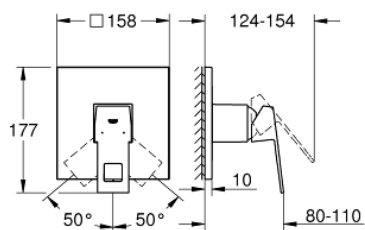

24 061 000 EUROCUBE СМЕСИТЕЛЬ ОДНОРЫЧАЖНЫЙ СКРЫТОГО МОНТАЖА ДЛЯ ДУША

ОПИСАНИЕ ПРОДУКТА

- Colour: хром
- комплект верхней монтажной части для GROHE Rapido SmartBox 35 600/35 604 (универсальная встраиваемая часть)
- GROHE SilkMove керамический картридж Ø 46 мм
- настенная панель с GROHE FastFixation (скрытоеуплотнение штока, скрытое крепление)
- металлическая накладная панель, регулируемая на 6°
- металлический рычаг
- без встраиваемого механизма 35 600/35 604 - приобретается отдельно
- распределение расхода: выход В или С = 30 л/мин

24 061 000 EUROCUBE СМЕСИТЕЛЬ ОДНОРЫЧАЖНЫЙ СКРЫТОГО МОНТАЖА ДЛЯ ДУША

ЗАПАСНЫЕ ЧАСТИ

- 1: Рычаг (Spare part-nr. 46782000)
- 2: Розетка (Spare part-nr. 48430000)
- 3: Монтажная плата (Spare part-nr. 48441000)
- 4: Колпак (Spare part-nr. 46784000)
- 5: Картридж (Spare part-nr. 46048000)
- 6: Уплотнение (Spare part-nr. 48360000)
- 7: Ограничитель температуры (Spare part-nr. 46375000)*
- 8: Универсальный набор удлинителей, 25 мм (Spare part-nr. 14056000)*
- 9: Универсальный набор удлинителей для 1-рычажных смесителей, 50 мм (Spare part-nr. 14057000)*