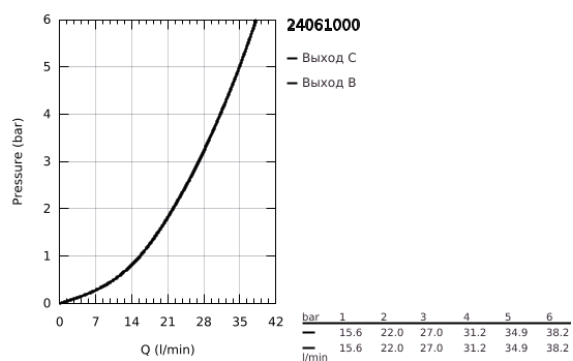

24 061 000 EUROCUBE СМЕСИТЕЛЬ ОДНОРЫЧАЖНЫЙ СКРЫТОГО МОНТАЖА ДЛЯ ДУША

ОПИСАНИЕ ПРОДУКТА

- Colour: хром
- комплект верхней монтажной части для GROHE Rapido SmartBox 35 600/35 604 (универсальная встраиваемая часть)
- GROHE SilkMove керамический картридж Ø 46 мм
- настенная панель с GROHE FastFixation (скрытоеуплотнение штока, скрытое крепление)
- металлическая накладная панель, регулируемая на 6°
- металлический рычаг
- без встраиваемого механизма 35 600/35 604 - приобретается отдельно
- распределение расхода: выход В или С = 30 л/мин