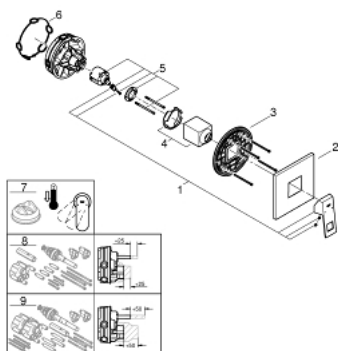

24 061 000 EUROCUBE СМЕСИТЕЛЬ ОДНОРЫЧАЖНЫЙ СКРЫТОГО МОНТАЖА ДЛЯ ДУША

ОПИСАНИЕ ПРОДУКТА

- Colour: хром
- комплект верхней монтажной части для GROHE Rapido SmartBox 35 600/35 604 (универсальная встраиваемая часть)
- GROHE SilkMove керамический картридж Ø 46 мм
- настенная панель с GROHE FastFixation (скрытоеуплотнение штока, скрытое крепление)
- металлическая накладная панель, регулируемая на 6°
- металлический рычаг
- без встраиваемого механизма 35 600/35 604 - приобретается отдельно
- распределение расхода: выход В или С = 30 л/мин

24 061 000 EUROCUBE СМЕСИТЕЛЬ ОДНОРЫЧАЖНЫЙ СКРЫТОГО МОНТАЖА ДЛЯ ДУША

ЗАПАСНЫЕ ЧАСТИ

- 1: Рычаг (Spare part-nr. 46782000)
- 2: Розетка (Spare part-nr. 48430000)
- 3: Монтажная плата (Spare part-nr. 48441000)
- 4: Колпак (Spare part-nr. 46784000)
- 5: Картридж (Spare part-nr. 46048000)
- 6: Уплотнение (Spare part-nr. 48360000)
- 7: Ограничитель температуры (Spare part-nr. 46375000)*
- 8: Универсальный набор удлинителей, 25 мм (Spare part-nr. 14056000)*
- 9: Универсальный набор удлинителей для 1-рычажных смесителей, 50 мм (Spare part-nr. 14057000)*