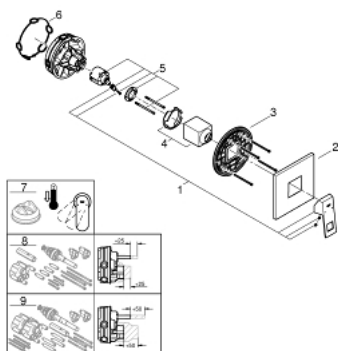

24 061 AL0 EUROCUBE СМЕСИТЕЛЬ ОДНОРЫЧАЖНЫЙ СКРЫТОГО МОНТАЖА ДЛЯ ДУША

ОПИСАНИЕ ПРОДУКТА

- Colour: темный графит, матовый
- комплект верхней монтажной части для GROHE Rapido SmartBox 35 600/35 604 (универсальная встраиваемая часть)
- GROHE SilkMove керамический картридж Ø 46 мм
- GROHE LongLife finish - стойкое долговечное покрытие
- настенная панель с GROHE FastFixation (скрытоеуплотнение штока, скрытое крепление)
- металлическая накладная панель, регулируемая на 6°
- металлический рычаг
- без встраиваемого механизма 35 600/35 604 - приобретается отдельно
- распределение расхода: выход В или С = 30 л/мин

24 061 AL0 EUROCUBE СМЕСИТЕЛЬ ОДНОРЫЧАЖНЫЙ СКРЫТОГО МОНТАЖА ДЛЯ ДУША

ЗАПАСНЫЕ ЧАСТИ

- 1: Рычаг (Spare part-nr. 46782AL0)
- 2: Розетка (Spare part-nr. 48430AL0)
- 3: Монтажная плата (Spare part-nr. 48441000)
- 4: Колпак (Spare part-nr. 46784AL0)
- 5: Картридж (Spare part-nr. 46048000)
- 6: Уплотнение (Spare part-nr. 48360000)
- 7: Ограничитель температуры (Spare part-nr. 46375000)*
- 8: Универсальный набор удлинителей, 25 мм (Spare part-nr. 14056000)*
- 9: Универсальный набор удлинителей для 1-рычажных смесителей, 50 мм (Spare part-nr. 14057000)*