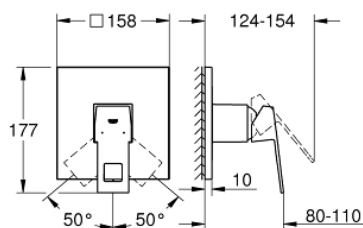

24 061 AL0 EUROCUBE СМЕСИТЕЛЬ ОДНОРЫЧАЖНЫЙ СКРЫТОГО МОНТАЖА ДЛЯ ДУША

ОПИСАНИЕ ПРОДУКТА

- Colour: темный графит, матовый
- комплект верхней монтажной части для GROHE Rapido SmartBox 35 600/35 604 (универсальная встраиваемая часть)
- GROHE SilkMove керамический картридж Ø 46 мм
- GROHE LongLife finish - стойкое долговечное покрытие
- настенная панель с GROHE FastFixation (скрытоеуплотнение штока, скрытое крепление)
- металлическая накладная панель, регулируемая на 6°
- металлический рычаг
- без встраиваемого механизма 35 600/35 604 - приобретается отдельно
- распределение расхода: выход В или С = 30 л/мин

24 061 AL0 EUROCUBE СМЕСИТЕЛЬ ОДНОРЫЧАЖНЫЙ СКРЫТОГО МОНТАЖА ДЛЯ ДУША

ЗАПАСНЫЕ ЧАСТИ

- 1: Рычаг (Spare part-nr. 46782AL0)
- 2: Розетка (Spare part-nr. 48430AL0)
- 3: Монтажная плата (Spare part-nr. 48441000)
- 4: Колпак (Spare part-nr. 46784AL0)
- 5: Картридж (Spare part-nr. 46048000)
- 6: Уплотнение (Spare part-nr. 48360000)
- 7: Ограничитель температуры (Spare part-nr. 46375000)*
- 8: Универсальный набор удлинителей, 25 мм (Spare part-nr. 14056000)*
- 9: Универсальный набор удлинителей для 1-рычажных смесителей, 50 мм (Spare part-nr. 14057000)*