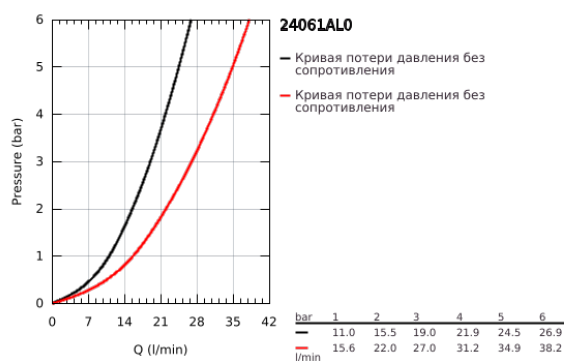

24 061 AL0 EUROCUBE СМЕСИТЕЛЬ ОДНОРЫЧАЖНЫЙ СКРЫТОГО МОНТАЖА ДЛЯ ДУША

ОПИСАНИЕ ПРОДУКТА

- Colour: темный графит, матовый
- комплект верхней монтажной части для GROHE Rapido SmartBox 35 600/35 604 (универсальная встраиваемая часть)
- GROHE SilkMove керамический картридж Ø 46 мм
- GROHE LongLife finish - стойкое долговечное покрытие
- настенная панель с GROHE FastFixation (скрытоеуплотнение штока, скрытое крепление)
- металлическая накладная панель, регулируемая на 6°
- металлический рычаг
- без встраиваемого механизма 35 600/35 604 - приобретается отдельно
- распределение расхода: выход В или С = 30 л/мин