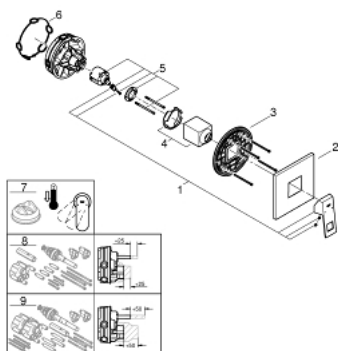

24 061 DC0 EUROCUBE СМЕСИТЕЛЬ ОДНОРЫЧАЖНЫЙ СКРЫТОГО МОНТАЖА ДЛЯ ДУША

ОПИСАНИЕ ПРОДУКТА

- Colour: суперсталь
- комплект верхней монтажной части для GROHE Rapido SmartBox 35 600/35 604 (универсальная встраиваемая часть)
- GROHE SilkMove керамический картридж Ø 46 мм
- GROHE LongLife finish - стойкое долговечное покрытие
- настенная панель с GROHE FastFixation (скрытоеуплотнение штока, скрытое крепление)
- металлическая накладная панель, регулируемая на 6°
- металлический рычаг
- без встраиваемого механизма 35 600/35 604 - приобретается отдельно
- распределение расхода: выход В или С = 30 л/мин

24 061 DC0 EUROCUBE СМЕСИТЕЛЬ ОДНОРЫЧАЖНЫЙ СКРЫТОГО МОНТАЖА ДЛЯ ДУША

ЗАПАСНЫЕ ЧАСТИ

- 1: Рычаг (Spare part-nr. 46782DC0)
- 2: Розетка (Spare part-nr. 48430DC0)
- 3: Монтажная плата (Spare part-nr. 48441000)
- 4: Колпак (Spare part-nr. 46784DC0)
- 5: Картридж (Spare part-nr. 46048000)
- 6: Уплотнение (Spare part-nr. 48360000)
- 7: Ограничитель температуры (Spare part-nr. 46375000)*
- 8: Универсальный набор удлинителей, 25 мм (Spare part-nr. 14056000)*
- 9: Универсальный набор удлинителей для 1-рычажных смесителей, 50 мм (Spare part-nr. 14057000)*