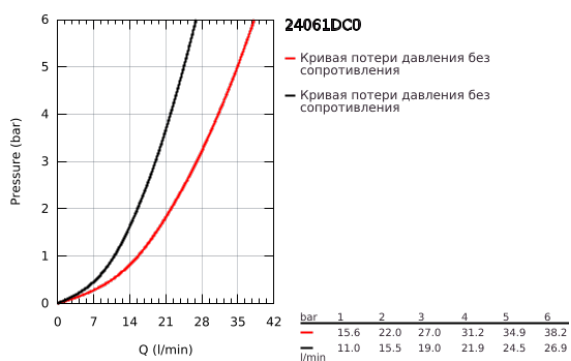

24 061 DC0 EUROCUBE СМЕСИТЕЛЬ ОДНОРЫЧАЖНЫЙ СКРЫТОГО МОНТАЖА ДЛЯ ДУША

ОПИСАНИЕ ПРОДУКТА

- Colour: суперсталь
- комплект верхней монтажной части для GROHE Rapido SmartBox 35 600/35 604 (универсальная встраиваемая часть)
- GROHE SilkMove керамический картридж Ø 46 мм
- GROHE LongLife finish - стойкое долговечное покрытие
- настенная панель с GROHE FastFixation (скрытоеуплотнение штока, скрытое крепление)
- металлическая накладная панель, регулируемая на 6°
- металлический рычаг
- без встраиваемого механизма 35 600/35 604 - приобретается отдельно
- распределение расхода: выход В или С = 30 л/мин