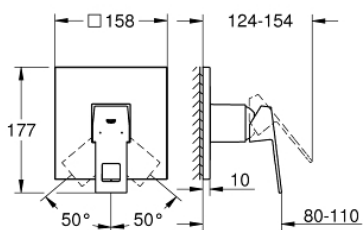

24 061 DC0 EUROCUBE СМЕСИТЕЛЬ ОДНОРЫЧАЖНЫЙ СКРЫТОГО МОНТАЖА ДЛЯ ДУША

ОПИСАНИЕ ПРОДУКТА

- Colour: суперсталь
- комплект верхней монтажной части для GROHE Rapido SmartBox 35 600/35 604 (универсальная встраиваемая часть)
- GROHE SilkMove керамический картридж Ø 46 мм
- GROHE LongLife finish - стойкое долговечное покрытие
- настенная панель с GROHE FastFixation (скрытоеуплотнение штока, скрытое крепление)
- металлическая накладная панель, регулируемая на 6°
- металлический рычаг
- без встраиваемого механизма 35 600/35 604 - приобретается отдельно
- распределение расхода: выход В или С = 30 л/мин

24 061 DC0 EUROCUBE СМЕСИТЕЛЬ ОДНОРЫЧАЖНЫЙ СКРЫТОГО МОНТАЖА ДЛЯ ДУША

ЗАПАСНЫЕ ЧАСТИ

- 1: Рычаг (Spare part-nr. 46782DC0)
- 2: Розетка (Spare part-nr. 48430DC0)
- 3: Монтажная плата (Spare part-nr. 48441000)
- 4: Колпак (Spare part-nr. 46784DC0)
- 5: Картридж (Spare part-nr. 46048000)
- 6: Уплотнение (Spare part-nr. 48360000)
- 7: Ограничитель температуры (Spare part-nr. 46375000)*
- 8: Универсальный набор удлинителей, 25 мм (Spare part-nr. 14056000)*
- 9: Универсальный набор удлинителей для 1-рычажных смесителей, 50 мм (Spare part-nr. 14057000)*