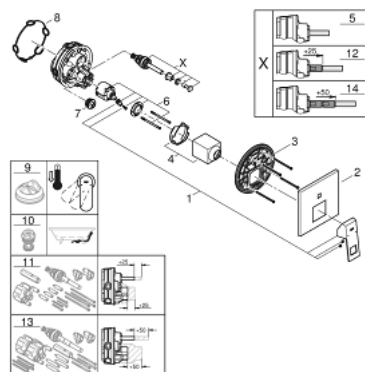

## 24 062 000 EUROCUBE СМЕСИТЕЛЬ ОДНОРЫЧАЖНЫЙ СКРЫТОГО МОНТАЖА ДЛЯ ВАННЫ С ПЕРЕКЛЮЧАТЕЛЕМ НА 2 ПОЛОЖЕНИЯ

### ОПИСАНИЕ ПРОДУКТА

- Colour: хром
- комплект верхней монтажной части для GROHE Rapido SmartBox 35 600/35 604 (универсальная встраиваемая часть)
- GROHE SilkMove керамический картридж Ø 46 мм
- настенная панель с GROHE FastFixation (скрытоеуплотнение штока, скрытое крепление)
- металлическая накладная панель, регулируемая на 6°
- металлический рычаг
- автоматический переключатель на 2 положения
- без встраиваемого механизма 35 600/35 604 - приобретается отдельно
- распределение расхода: выход В = 27 л/мин, выход С = 27 л/мин

### ЗАПАСНЫЕ ЧАСТИ

- 1: Рычаг (Spare part-nr. 46782000)
  - 2: Розетка (Spare part-nr. 48431000)
  - 3: Монтажная плата (Spare part-nr. 48438000)
  - 4: Колпак (Spare part-nr. 46784000)
  - 5: Переключатель (Spare part-nr. 48442000)
  - 6: Картридж (Spare part-nr. 46048000)
  - 7: Обратный клапан (Spare part-nr. 49085000)
  - 8: Уплотнение (Spare part-nr. 48360000)
  - 9: Ограничитель температуры (Spare part-nr. 46375000)\*
  - 10: Набор защиты от обратного потока (DIN-EN1717) (Spare part-nr. 14055000)\*
  - 11: Универсальный набор удлинителей, 25 мм (Spare part-nr. 14056000)\*
  - 12: Переключатель (Spare part-nr. 48444000)\*
  - 13: Универсальный набор удлинителей для 1-рычажных смесителей, 50 мм (Spare part-nr. 14057000)\*
  - 14: Переключатель (Spare part-nr. 48445000)\*
- \* Optional accessories