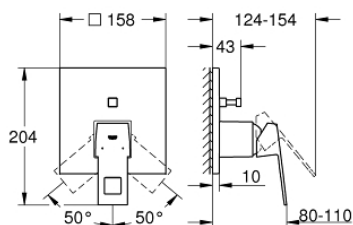

### ОПИСАНИЕ ПРОДУКТА

- Colour: хром
- комплект верхней монтажной части для GROHE Rapido SmartBox 35 600/35 604 (универсальная встраиваемая часть)
- GROHE SilkMove керамический картридж Ø 46 мм
- настенная панель с GROHE FastFixation (скрытоеуплотнение штока, скрытое крепление)
- металлическая накладная панель, регулируемая на 6°
- металлический рычаг
- автоматический переключатель на 2 положения
- без встраиваемого механизма 35 600/35 604 - приобретается отдельно
- распределение расхода: выход В = 27 л/мин, выход С = 27 л/мин