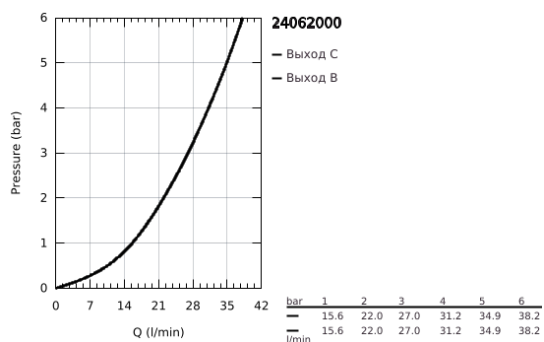

### ОПИСАНИЕ ПРОДУКТА

- Colour: хром
- комплект верхней монтажной части для GROHE Rapido SmartBox 35 600/35 604 (универсальная встраиваемая часть)
- GROHE SilkMove керамический картридж Ø 46 мм
- настенная панель с GROHE FastFixation (скрытоеуплотнение штока, скрытое крепление)
- металлическая накладная панель, регулируемая на 6°
- металлический рычаг
- автоматический переключатель на 2 положения
- без встраиваемого механизма 35 600/35 604 - приобретается отдельно
- распределение расхода: выход В = 27 л/мин, выход С = 27 л/мин