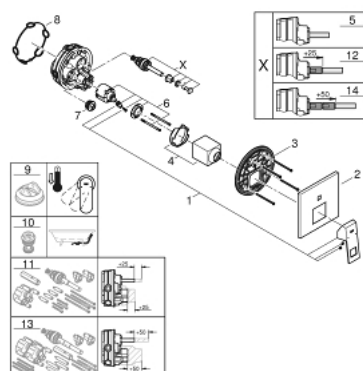

24 062 AL0 EUROCUBE СМЕСИТЕЛЬ ОДНОРЫЧАЖНЫЙ СКРЫТОГО МОНТАЖА ДЛЯ ВАННЫ С ПЕРЕКЛЮЧАТЕЛЕМ НА 2 ПОЛОЖЕНИЯ

ОПИСАНИЕ ПРОДУКТА

- Colour: темный графит, матовый
- комплект верхней монтажной части для GROHE Rapido SmartBox 35 600/35 604 (универсальная встраиваемая часть)
- GROHE SilkMove керамический картридж Ø 46 мм
- GROHE LongLife finish - стойкое долговечное покрытие
- настенная панель с GROHE FastFixation (скрытоеуплотнение штока, скрытое крепление)
- металлическая накладная панель, регулируемая на 6°
- металлический рычаг
- автоматический переключатель на 2 положения
- без встраиваемого механизма 35 600/35 604 - приобретается отдельно
- распределение расхода: выход В = 27 л/мин, выход С = 27 л/мин

24 062 AL0 EUROCUBE СМЕСИТЕЛЬ ОДНОРЫЧАЖНЫЙ СКРЫТОГО МОНТАЖА ДЛЯ ВАННЫ С ПЕРЕКЛЮЧАТЕЛЕМ НА 2 ПОЛОЖЕНИЯ

ЗАПАСНЫЕ ЧАСТИ

- 1: Рычаг (Spare part-nr. 46782AL0)
 - 2: Розетка (Spare part-nr. 48431AL0)
 - 3: Монтажная плата (Spare part-nr. 48438000)
 - 4: Колпак (Spare part-nr. 46784AL0)
 - 5: Переключатель (Spare part-nr. 48442AL0)
 - 6: Картридж (Spare part-nr. 46048000)
 - 7: Обратный клапан (Spare part-nr. 49085000)
 - 8: Уплотнение (Spare part-nr. 48360000)
 - 9: Ограничитель температуры (Spare part-nr. 46375000)*
 - 10: Набор защиты от обратного потока (DIN-EN1717) (Spare part-nr. 14055000)*
 - 11: Универсальный набор удлинителей, 25 мм (Spare part-nr. 14056000)*
 - 12: Переключатель (Spare part-nr. 48444AL0)*
 - 13: Универсальный набор удлинителей для 1-рычажных смесителей, 50 мм (Spare part-nr. 14057000)*
 - 14: Переключатель (Spare part-nr. 48445AL0)*
- * Optional accessories