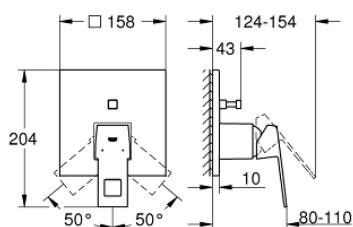

24 062 AL0 EUROCUBE СМЕСИТЕЛЬ ОДНОРЫЧАЖНЫЙ СКРЫТОГО МОНТАЖА ДЛЯ ВАННЫ С ПЕРЕКЛЮЧАТЕЛЕМ НА 2 ПОЛОЖЕНИЯ

ОПИСАНИЕ ПРОДУКТА

- Colour: темный графит, матовый
- комплект верхней монтажной части для GROHE Rapido SmartBox 35 600/35 604 (универсальная встраиваемая часть)
- GROHE SilkMove керамический картридж Ø 46 мм
- GROHE LongLife finish - стойкое долговечное покрытие
- настенная панель с GROHE FastFixation (скрытоеуплотнение штока, скрытое крепление)
- металлическая накладная панель, регулируемая на 6°
- металлический рычаг
- автоматический переключатель на 2 положения
- без встраиваемого механизма 35 600/35 604 - приобретается отдельно
- распределение расхода: выход В = 27 л/мин, выход С = 27 л/мин

24 062 AL0 EUROCUBE СМЕСИТЕЛЬ ОДНОРЫЧАЖНЫЙ СКРЫТОГО МОНТАЖА ДЛЯ ВАННЫ С ПЕРЕКЛЮЧАТЕЛЕМ НА 2 ПОЛОЖЕНИЯ

ЗАПАСНЫЕ ЧАСТИ

- 1: Рычаг (Spare part-nr. 46782AL0)
 - 2: Розетка (Spare part-nr. 48431AL0)
 - 3: Монтажная плата (Spare part-nr. 48438000)
 - 4: Колпак (Spare part-nr. 46784AL0)
 - 5: Переключатель (Spare part-nr. 48442AL0)
 - 6: Картридж (Spare part-nr. 46048000)
 - 7: Обратный клапан (Spare part-nr. 49085000)
 - 8: Уплотнение (Spare part-nr. 48360000)
 - 9: Ограничитель температуры (Spare part-nr. 46375000)*
 - 10: Набор защиты от обратного потока (DIN-EN1717) (Spare part-nr. 14055000)*
 - 11: Универсальный набор удлинителей, 25 мм (Spare part-nr. 14056000)*
 - 12: Переключатель (Spare part-nr. 48444AL0)*
 - 13: Универсальный набор удлинителей для 1-рычажных смесителей, 50 мм (Spare part-nr. 14057000)*
 - 14: Переключатель (Spare part-nr. 48445AL0)*
- * Optional accessories