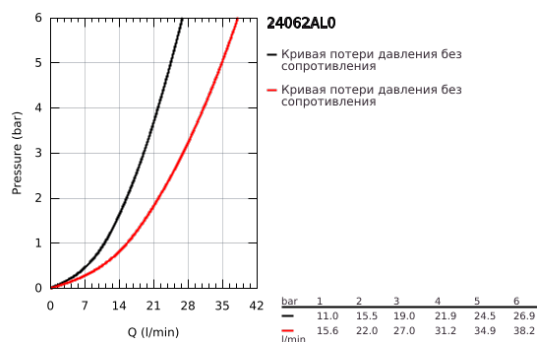

24 062 AL0 EUROCUBE СМЕСИТЕЛЬ ОДНОРЫЧАЖНЫЙ СКРЫТОГО МОНТАЖА ДЛЯ ВАННЫ С ПЕРЕКЛЮЧАТЕЛЕМ НА 2 ПОЛОЖЕНИЯ

ОПИСАНИЕ ПРОДУКТА

- Colour: темный графит, матовый
- комплект верхней монтажной части для GROHE Rapido SmartBox 35 600/35 604 (универсальная встраиваемая часть)
- GROHE SilkMove керамический картридж Ø 46 мм
- GROHE LongLife finish - стойкое долговечное покрытие
- настенная панель с GROHE FastFixation (скрытоеуплотнение штока, скрытое крепление)
- металлическая накладная панель, регулируемая на 6°
- металлический рычаг
- автоматический переключатель на 2 положения
- без встраиваемого механизма 35 600/35 604 - приобретается отдельно
- распределение расхода: выход В = 27 л/мин, выход С = 27 л/мин