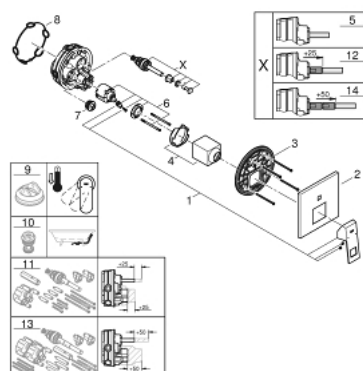

24 062 DC0 EUROCUBE СМЕСИТЕЛЬ ОДНОРЫЧАЖНЫЙ СКРЫТОГО МОНТАЖА ДЛЯ ВАННЫ С ПЕРЕКЛЮЧАТЕЛЕМ НА 2 ПОЛОЖЕНИЯ

ОПИСАНИЕ ПРОДУКТА

- Colour: суперсталь
- комплект верхней монтажной части для GROHE Rapido SmartBox 35 600/35 604 (универсальная встраиваемая часть)
- GROHE SilkMove керамический картридж Ø 46 мм
- GROHE LongLife finish - стойкое долговечное покрытие
- настенная панель с GROHE FastFixation (скрытоеуплотнение штока, скрытое крепление)
- металлическая накладная панель, регулируемая на 6°
- металлический рычаг
- автоматический переключатель на 2 положения
- без встраиваемого механизма 35 600/35 604 - приобретается отдельно
- распределение расхода: выход В = 27 л/мин, выход С = 27 л/мин

24 062 DC0 EUROCUBE СМЕСИТЕЛЬ ОДНОРЫЧАЖНЫЙ СКРЫТОГО МОНТАЖА ДЛЯ ВАННЫ С ПЕРЕКЛЮЧАТЕЛЕМ НА 2 ПОЛОЖЕНИЯ

ЗАПАСНЫЕ ЧАСТИ

- 1: Рычаг (Spare part-nr. 46782DC0)
 - 2: Розетка (Spare part-nr. 48431DC0)
 - 3: Монтажная плата (Spare part-nr. 48438000)
 - 4: Колпак (Spare part-nr. 46784DC0)
 - 5: Переключатель (Spare part-nr. 48442DC0)
 - 6: Картридж (Spare part-nr. 46048000)
 - 7: Обратный клапан (Spare part-nr. 49085000)
 - 8: Уплотнение (Spare part-nr. 48360000)
 - 9: Ограничитель температуры (Spare part-nr. 46375000)*
 - 10: Набор защиты от обратного потока (DIN-EN1717) (Spare part-nr. 14055000)*
 - 11: Универсальный набор удлинителей, 25 мм (Spare part-nr. 14056000)*
 - 12: Переключатель (Spare part-nr. 48444DC0)*
 - 13: Универсальный набор удлинителей для 1-рычажных смесителей, 50 мм (Spare part-nr. 14057000)*
 - 14: Переключатель (Spare part-nr. 48445DC0)*
- * Optional accessories