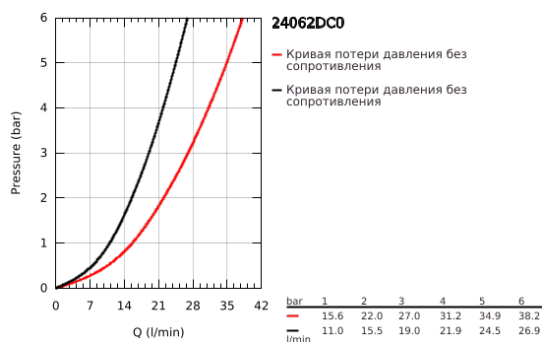

24 062 DC0 EUROCUBE СМЕСИТЕЛЬ ОДНОРЫЧАЖНЫЙ СКРЫТОГО МОНТАЖА ДЛЯ ВАННЫ С ПЕРЕКЛЮЧАТЕЛЕМ НА 2 ПОЛОЖЕНИЯ

ОПИСАНИЕ ПРОДУКТА

- Colour: суперсталь
- комплект верхней монтажной части для GROHE Rapido SmartBox 35 600/35 604 (универсальная встраиваемая часть)
- GROHE SilkMove керамический картридж Ø 46 мм
- GROHE LongLife finish - стойкое долговечное покрытие
- настенная панель с GROHE FastFixation (скрытоеуплотнение штока, скрытое крепление)
- металлическая накладная панель, регулируемая на 6°
- металлический рычаг
- автоматический переключатель на 2 положения
- без встраиваемого механизма 35 600/35 604 - приобретается отдельно
- распределение расхода: выход В = 27 л/мин, выход С = 27 л/мин