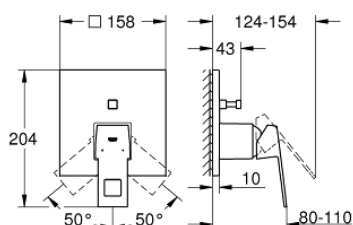

24 062 DC0 EUROCUBE СМЕСИТЕЛЬ ОДНОРЫЧАЖНЫЙ СКРЫТОГО МОНТАЖА ДЛЯ ВАННЫ С ПЕРЕКЛЮЧАТЕЛЕМ НА 2 ПОЛОЖЕНИЯ

ОПИСАНИЕ ПРОДУКТА

- Colour: суперсталь
- комплект верхней монтажной части для GROHE Rapido SmartBox 35 600/35 604 (универсальная встраиваемая часть)
- GROHE SilkMove керамический картридж Ø 46 мм
- GROHE LongLife finish - стойкое долговечное покрытие
- настенная панель с GROHE FastFixation (скрытоеуплотнение штока, скрытое крепление)
- металлическая накладная панель, регулируемая на 6°
- металлический рычаг
- автоматический переключатель на 2 положения
- без встраиваемого механизма 35 600/35 604 - приобретается отдельно
- распределение расхода: выход В = 27 л/мин, выход С = 27 л/мин

24 062 DC0 EUROCUBE СМЕСИТЕЛЬ ОДНОРЫЧАЖНЫЙ СКРЫТОГО МОНТАЖА ДЛЯ ВАННЫ С ПЕРЕКЛЮЧАТЕЛЕМ НА 2 ПОЛОЖЕНИЯ

ЗАПАСНЫЕ ЧАСТИ

- 1: Рычаг (Spare part-nr. 46782DC0)
 - 2: Розетка (Spare part-nr. 48431DC0)
 - 3: Монтажная плата (Spare part-nr. 48438000)
 - 4: Колпак (Spare part-nr. 46784DC0)
 - 5: Переключатель (Spare part-nr. 48442DC0)
 - 6: Картридж (Spare part-nr. 46048000)
 - 7: Обратный клапан (Spare part-nr. 49085000)
 - 8: Уплотнение (Spare part-nr. 48360000)
 - 9: Ограничитель температуры (Spare part-nr. 46375000)*
 - 10: Набор защиты от обратного потока (DIN-EN1717) (Spare part-nr. 14055000)*
 - 11: Универсальный набор удлинителей, 25 мм (Spare part-nr. 14056000)*
 - 12: Переключатель (Spare part-nr. 48444DC0)*
 - 13: Универсальный набор удлинителей для 1-рычажных смесителей, 50 мм (Spare part-nr. 14057000)*
 - 14: Переключатель (Spare part-nr. 48445DC0)*
- * Optional accessories