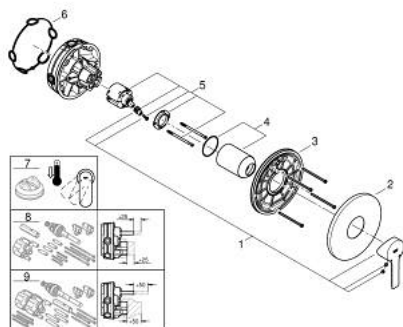

24 063 001 LINEARE СМЕСИТЕЛЬ ОДНОРЫЧАЖНЫЙ СКРЫТОГО МОНТАЖА ДЛЯ ДУША

ОПИСАНИЕ ПРОДУКТА

- Colour: хром
- комплект верхней монтажной части для GROHE Rapido SmartBox 35 600/35 604 (универсальная встраиваемая часть)
- GROHE SilkMove керамический картридж Ø 46 мм
- GROHE LongLife Finish - стойкое долговечное покрытие
- настенная панель с GROHE FastFixation (скрытоеуплотнение штока, скрытое крепление)
- металлическая накладная панель, регулируемая на 6°
- металлический рычаг
- без встраиваемого механизма 35 600/35 604 - приобретается отдельно
- распределение расхода: выход В или С = 30 л/мин

24 063 001 LINEARE СМЕСИТЕЛЬ ОДНОРЫЧАЖНЫЙ СКРЫТОГО МОНТАЖА ДЛЯ ДУША

ЗАПАСНЫЕ ЧАСТИ

- 1: Рычаг (Spare part-nr. 46988000)
- 2: Розетка (Spare part-nr. 48428000)
- 3: Монтажная плата (Spare part-nr. 48439000)
- 4: Колпак (Spare part-nr. 09038000)
- 5: Картридж (Spare part-nr. 46048000)
- 6: Уплотнение (Spare part-nr. 48360000)
- 7: Ограничитель температуры (Spare part-nr. 46375000)*
- 8: Универсальный набор удлинителей, 25 мм (Spare part-nr. 14056000)*
- 9: Универсальный набор удлинителей для 1-рычажных смесителей, 50 мм (Spare part-nr. 14057000)*