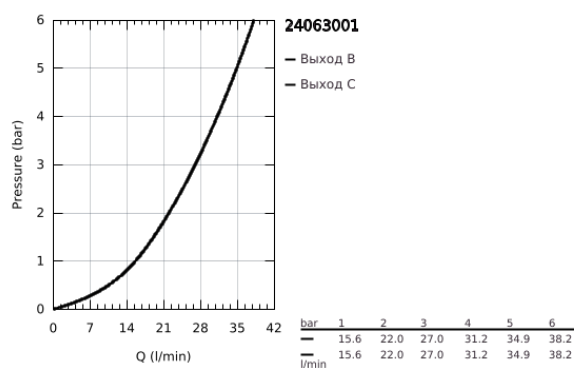

24 063 001 LINEARE СМЕСИТЕЛЬ ОДНОРЫЧАЖНЫЙ СКРЫТОГО МОНТАЖА ДЛЯ ДУША

ОПИСАНИЕ ПРОДУКТА

- Colour: хром
- комплект верхней монтажной части для GROHE Rapido SmartBox 35 600/35 604 (универсальная встраиваемая часть)
- GROHE SilkMove керамический картридж Ø 46 мм
- GROHE LongLife Finish - стойкое долговечное покрытие
- настенная панель с GROHE FastFixation (скрытоеуплотнение штока, скрытое крепление)
- металлическая накладная панель, регулируемая на 6°
- металлический рычаг
- без встраиваемого механизма 35 600/35 604 - приобретается отдельно
- распределение расхода: выход В или С = 30 л/мин