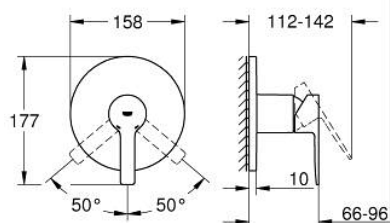

24 063 001 LINEARE СМЕСИТЕЛЬ ОДНОРЫЧАЖНЫЙ СКРЫТОГО МОНТАЖА ДЛЯ ДУША

ОПИСАНИЕ ПРОДУКТА

- Colour: хром
- комплект верхней монтажной части для GROHE Rapido SmartBox 35 600/35 604 (универсальная встраиваемая часть)
- GROHE SilkMove керамический картридж Ø 46 мм
- GROHE LongLife Finish - стойкое долговечное покрытие
- настенная панель с GROHE FastFixation (скрытоеуплотнение штока, скрытое крепление)
- металлическая накладная панель, регулируемая на 6°
- металлический рычаг
- без встраиваемого механизма 35 600/35 604 - приобретается отдельно
- распределение расхода: выход В или С = 30 л/мин

24 063 001 LINEARE СМЕСИТЕЛЬ ОДНОРЫЧАЖНЫЙ СКРЫТОГО МОНТАЖА ДЛЯ ДУША

ЗАПАСНЫЕ ЧАСТИ

- 1: Рычаг (Spare part-nr. 46988000)
- 2: Розетка (Spare part-nr. 48428000)
- 3: Монтажная плата (Spare part-nr. 48439000)
- 4: Колпак (Spare part-nr. 09038000)
- 5: Картридж (Spare part-nr. 46048000)
- 6: Уплотнение (Spare part-nr. 48360000)
- 7: Ограничитель температуры (Spare part-nr. 46375000)*
- 8: Универсальный набор удлинителей, 25 мм (Spare part-nr. 14056000)*
- 9: Универсальный набор удлинителей для 1-рычажных смесителей, 50 мм (Spare part-nr. 14057000)*