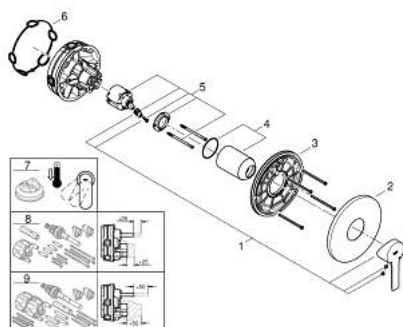

24 063 AL1 LINEARE СМЕСИТЕЛЬ ОДНОРЫЧАЖНЫЙ СКРЫТОГО МОНТАЖА ДЛЯ ДУША

ОПИСАНИЕ ПРОДУКТА

- Colour: темный графит, матовый
- комплект верхней монтажной части для GROHE Rapido SmartBox 35 600/35 604 (универсальная встраиваемая часть)
- GROHE SilkMove керамический картридж Ø 46 мм
- GROHE LongLife finish - стойкое долговечное покрытие
- настенная панель с GROHE FastFixation (скрытоеуплотнение штока, скрытое крепление)
- металлическая накладная панель, регулируемая на 6°
- металлический рычаг
- без встраиваемого механизма 35 600/35 604 - приобретается отдельно
- распределение расхода: выход В или С = 30 л/мин

24 063 AL1 LINEARE СМЕСИТЕЛЬ ОДНОРЫЧАЖНЫЙ СКРЫТОГО МОНТАЖА ДЛЯ ДУША

ЗАПАСНЫЕ ЧАСТИ

- 1: Рычаг (Spare part-nr. 46988AL0)
- 1: Розетка (Spare part-nr. 48428AL0)
- 3: Монтажная плата (Spare part-nr. 48439000)
- 4: Колпак (Spare part-nr. 09038AL0)
- 5: Картридж (Spare part-nr. 46048000)
- 6: Уплотнение (Spare part-nr. 48360000)
- 7: Ограничитель температуры (Spare part-nr. 46375000)*
- 8: Универсальный набор удлинителей, 25 мм (Spare part-nr. 14056000)*
- 9: Универсальный набор удлинителей для 1-рычажных смесителей, 50 мм (Spare part-nr. 14057000)*