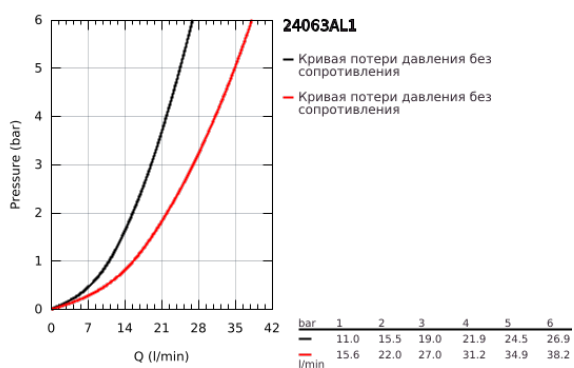

24 063 AL1 LINEARE СМЕСИТЕЛЬ ОДНОРЫЧАЖНЫЙ СКРЫТОГО МОНТАЖА ДЛЯ ДУША

ОПИСАНИЕ ПРОДУКТА

- Colour: темный графит, матовый
- комплект верхней монтажной части для GROHE Rapido SmartBox 35 600/35 604 (универсальная встраиваемая часть)
- GROHE SilkMove керамический картридж Ø 46 мм
- GROHE LongLife finish - стойкое долговечное покрытие
- настенная панель с GROHE FastFixation (скрытоеуплотнение штока, скрытое крепление)
- металлическая накладная панель, регулируемая на 6°
- металлический рычаг
- без встраиваемого механизма 35 600/35 604 - приобретается отдельно
- распределение расхода: выход В или С = 30 л/мин