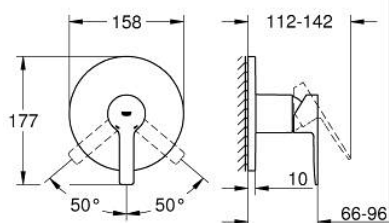

24 063 AL1 LINEARE СМЕСИТЕЛЬ ОДНОРЫЧАЖНЫЙ СКРЫТОГО МОНТАЖА ДЛЯ ДУША

ОПИСАНИЕ ПРОДУКТА

- Colour: темный графит, матовый
- комплект верхней монтажной части для GROHE Rapido SmartBox 35 600/35 604 (универсальная встраиваемая часть)
- GROHE SilkMove керамический картридж Ø 46 мм
- GROHE LongLife finish - стойкое долговечное покрытие
- настенная панель с GROHE FastFixation (скрытоеуплотнение штока, скрытое крепление)
- металлическая накладная панель, регулируемая на 6°
- металлический рычаг
- без встраиваемого механизма 35 600/35 604 - приобретается отдельно
- распределение расхода: выход В или С = 30 л/мин

24 063 AL1 LINEARE СМЕСИТЕЛЬ ОДНОРЫЧАЖНЫЙ СКРЫТОГО МОНТАЖА ДЛЯ ДУША

ЗАПАСНЫЕ ЧАСТИ

- 1: Рычаг (Spare part-nr. 46988AL0)
- 1: Розетка (Spare part-nr. 48428AL0)
- 3: Монтажная плата (Spare part-nr. 48439000)
- 4: Колпак (Spare part-nr. 09038AL0)
- 5: Картридж (Spare part-nr. 46048000)
- 6: Уплотнение (Spare part-nr. 48360000)
- 7: Ограничитель температуры (Spare part-nr. 46375000)*
- 8: Универсальный набор удлинителей, 25 мм (Spare part-nr. 14056000)*
- 9: Универсальный набор удлинителей для 1-рычажных смесителей, 50 мм (Spare part-nr. 14057000)*